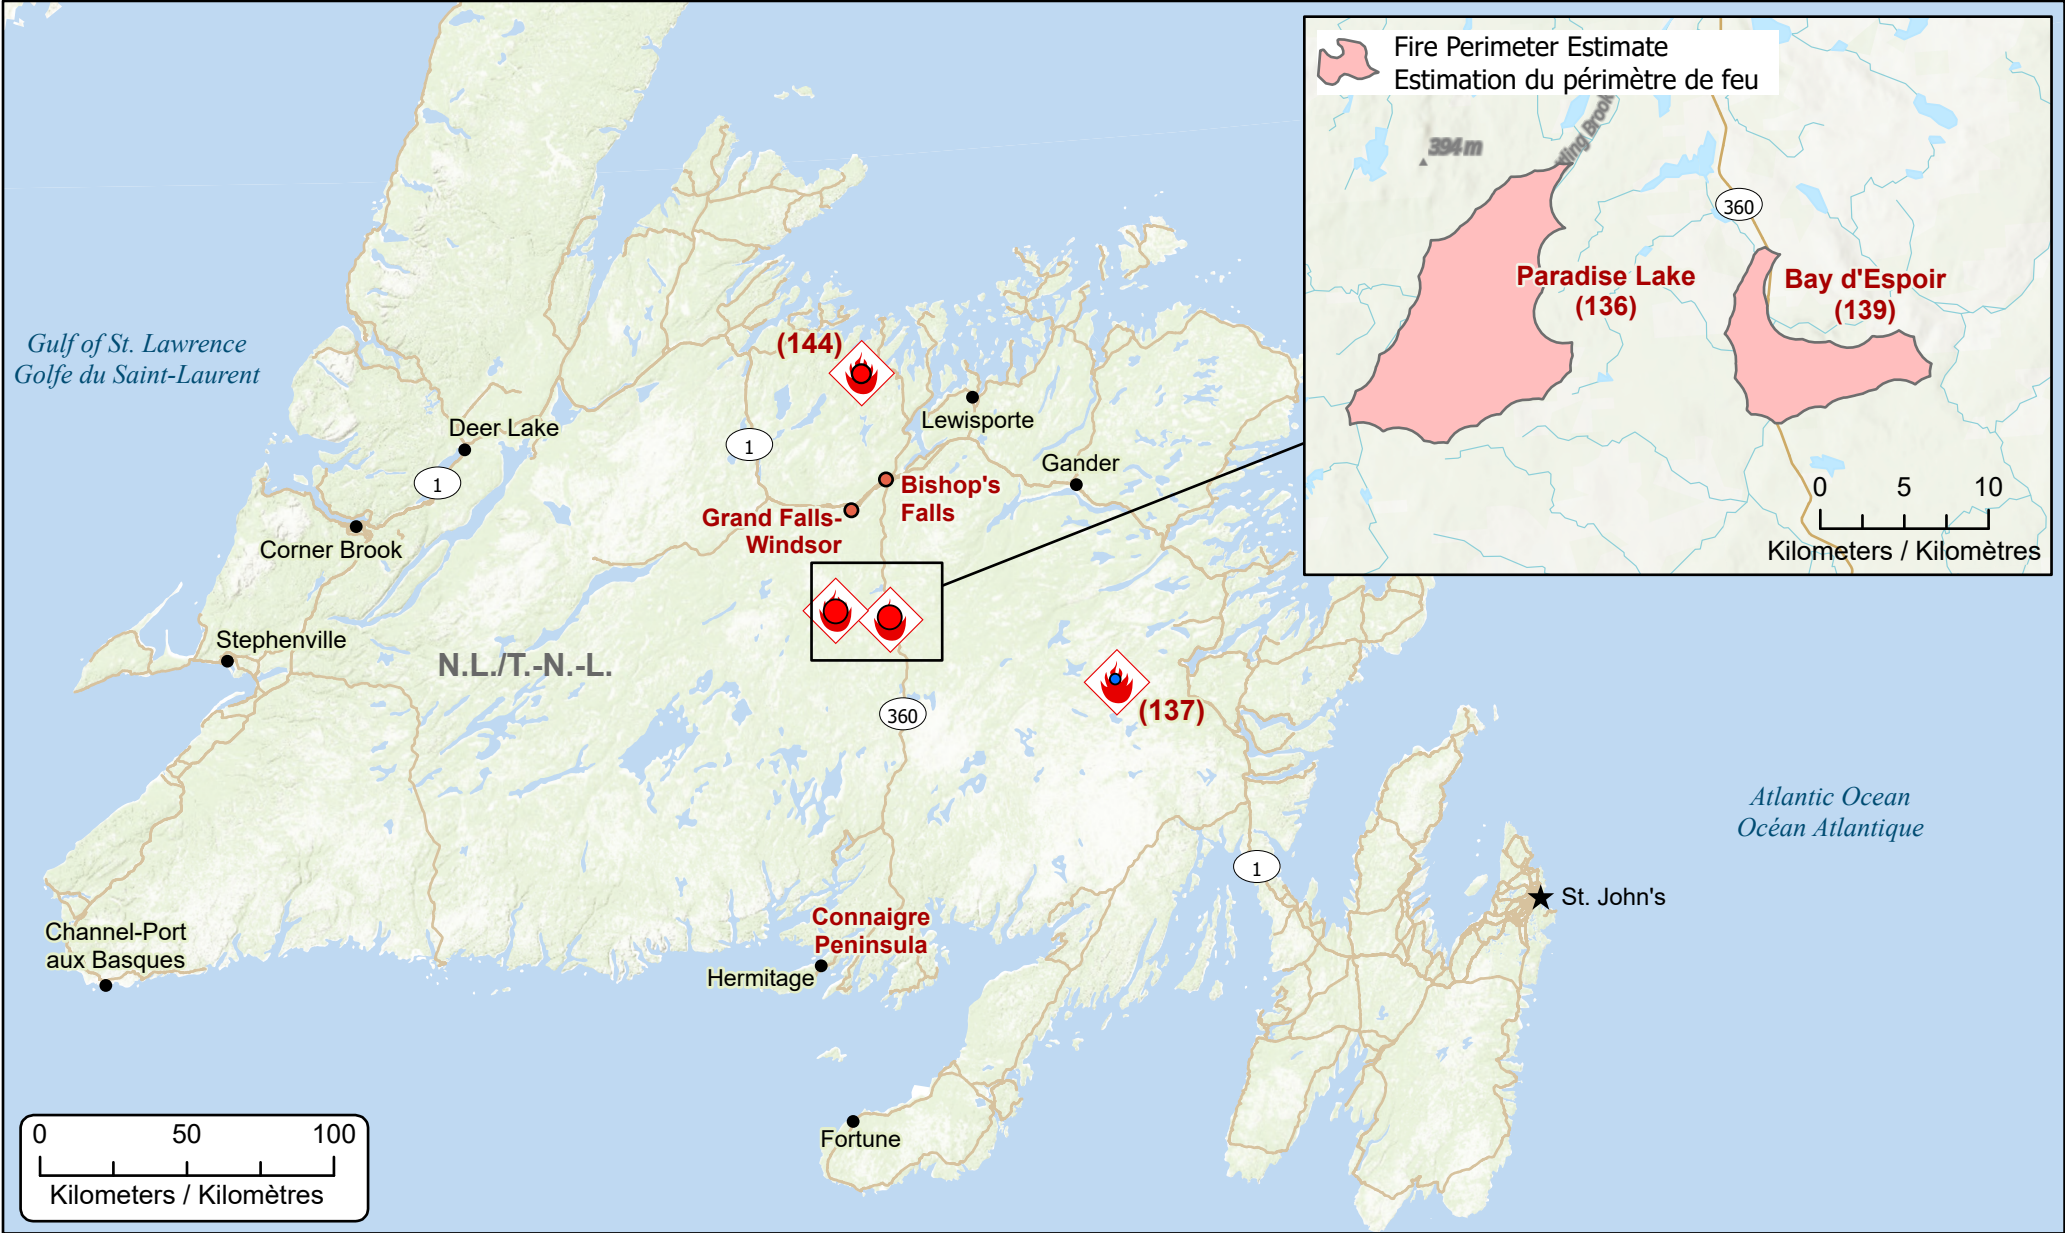

**Wildfires of interest in Newfoundland and Labrador
 Feux de forêt d'intérêt à Terre-Neuve-et-Labrador**

- ★ Capital / Capitale
- Affected Community / Communauté affectée
- Town / Ville
- Highway / Autoroute
- 🔥 Wildfire of interest / Feu d'intérêt

- Out of Control
Hors contrôle**
- 1 - 100 Hectares
 - 100 - 999 Hectares
 - > 1000 Hectares

- Being Held
Contenu**
- 1 - 100 Hectares
 - 100 - 999 Hectares
 - > 1000 Hectares

- Under Control
Maîtrisé**
- 1 - 100 Hectares
 - 100 - 999 Hectares
 - > 1000 Hectares