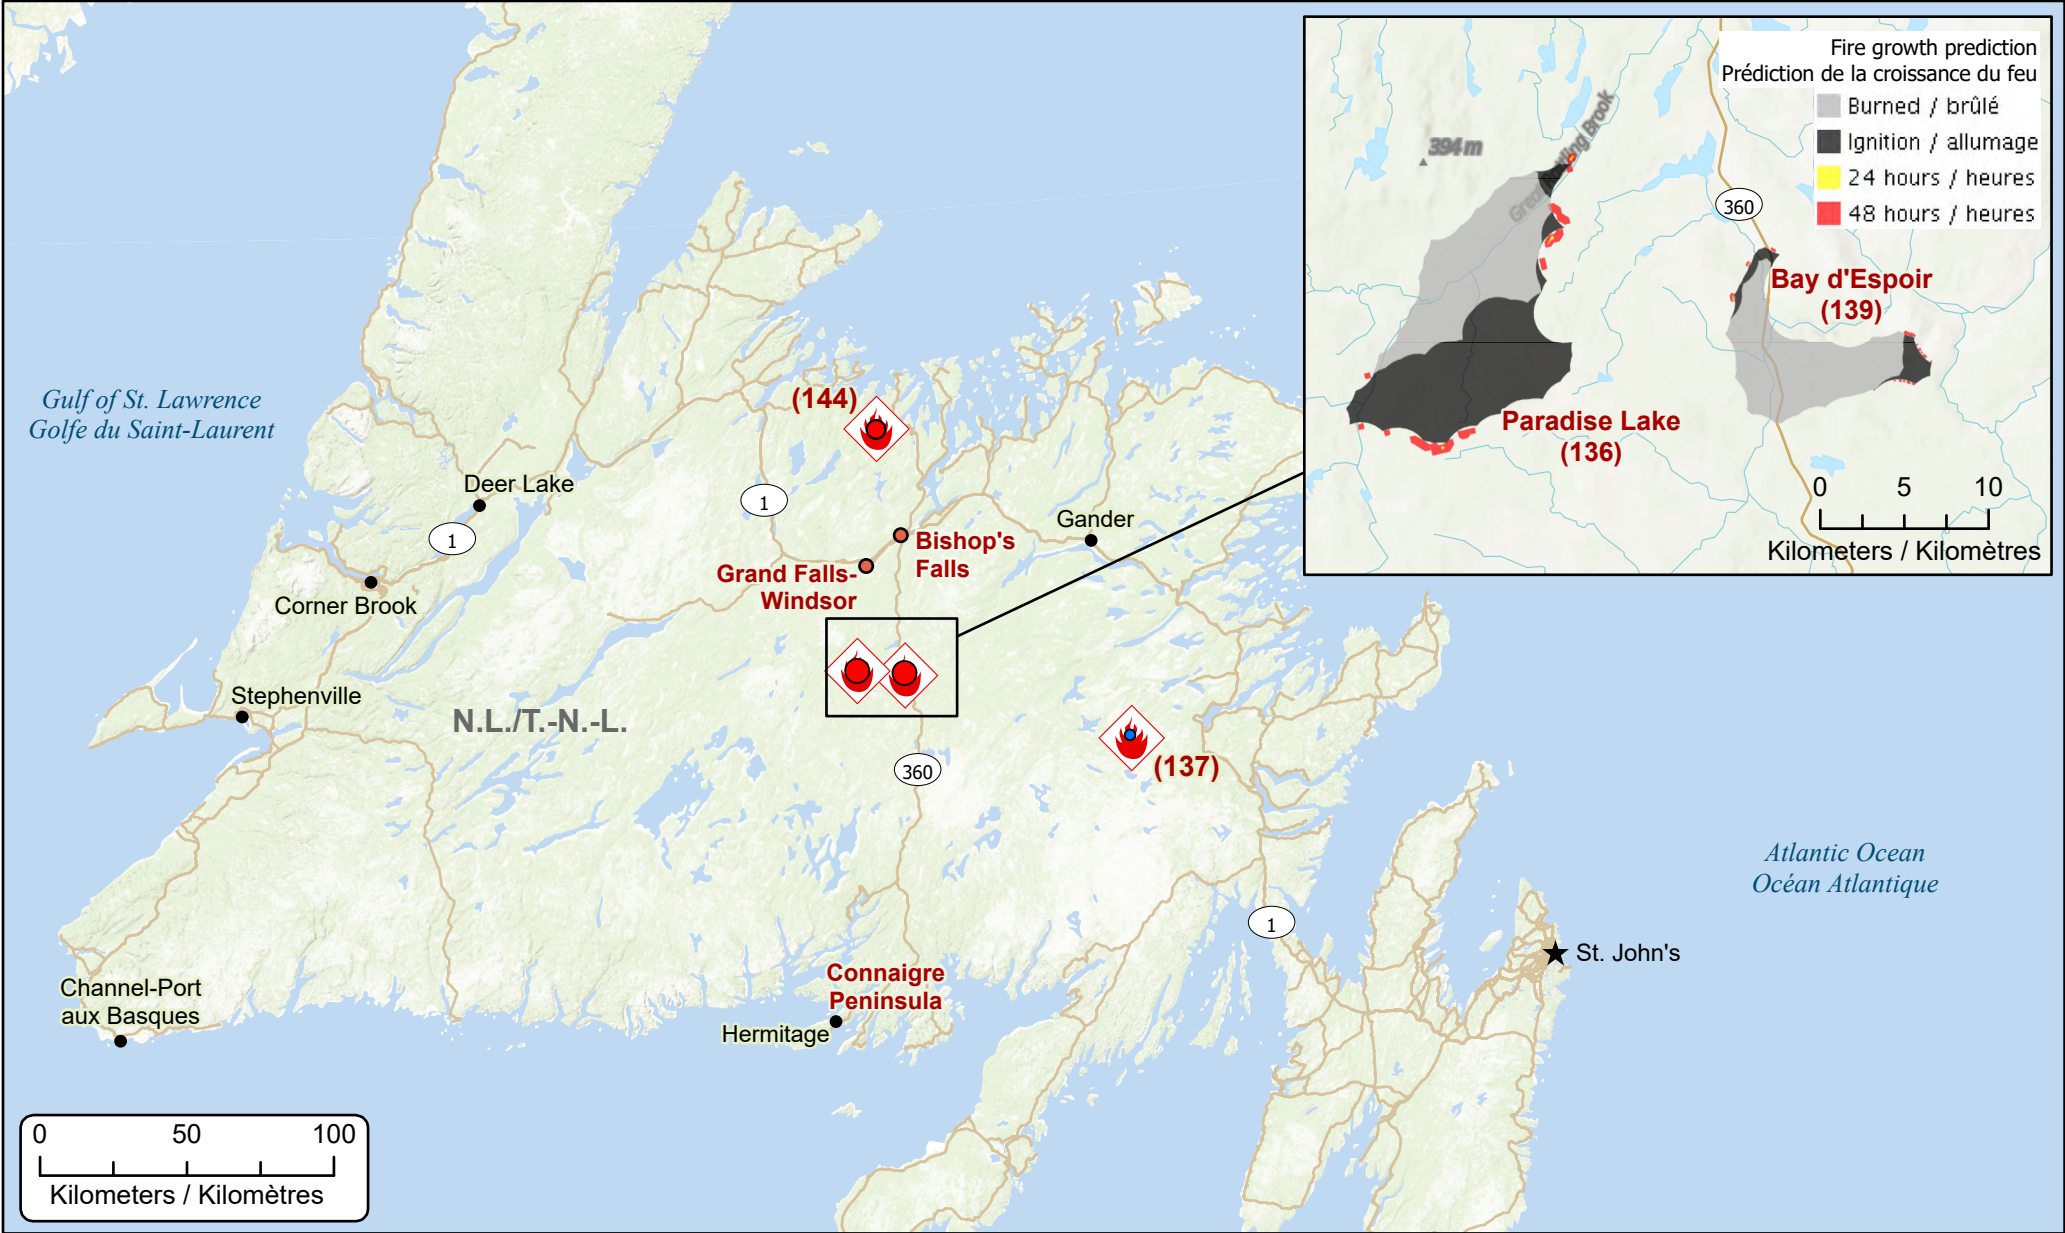

**Wildfires of interest in Newfoundland and Labrador
 Feux de forêt d'intérêt à Terre-Neuve-et-Labrador**

- ★ Capital / Capitale
- Affected Community / Communauté affectée
- Town / Ville
- Highway / Autoroute
- 🔥 Wildfire of interest / Feu d'intérêt

- Out of Control
 Hors contrôle**
- 1 - 100 Hectares
 - 100 - 999 Hectares
 - > 1000 Hectares

- Being Held
 Contenu**
- 1 - 100 Hectares
 - 100 - 999 Hectares
 - > 1000 Hectares

- Under Control
 Maîtrisé**
- 1 - 100 Hectares
 - 100 - 999 Hectares
 - > 1000 Hectares