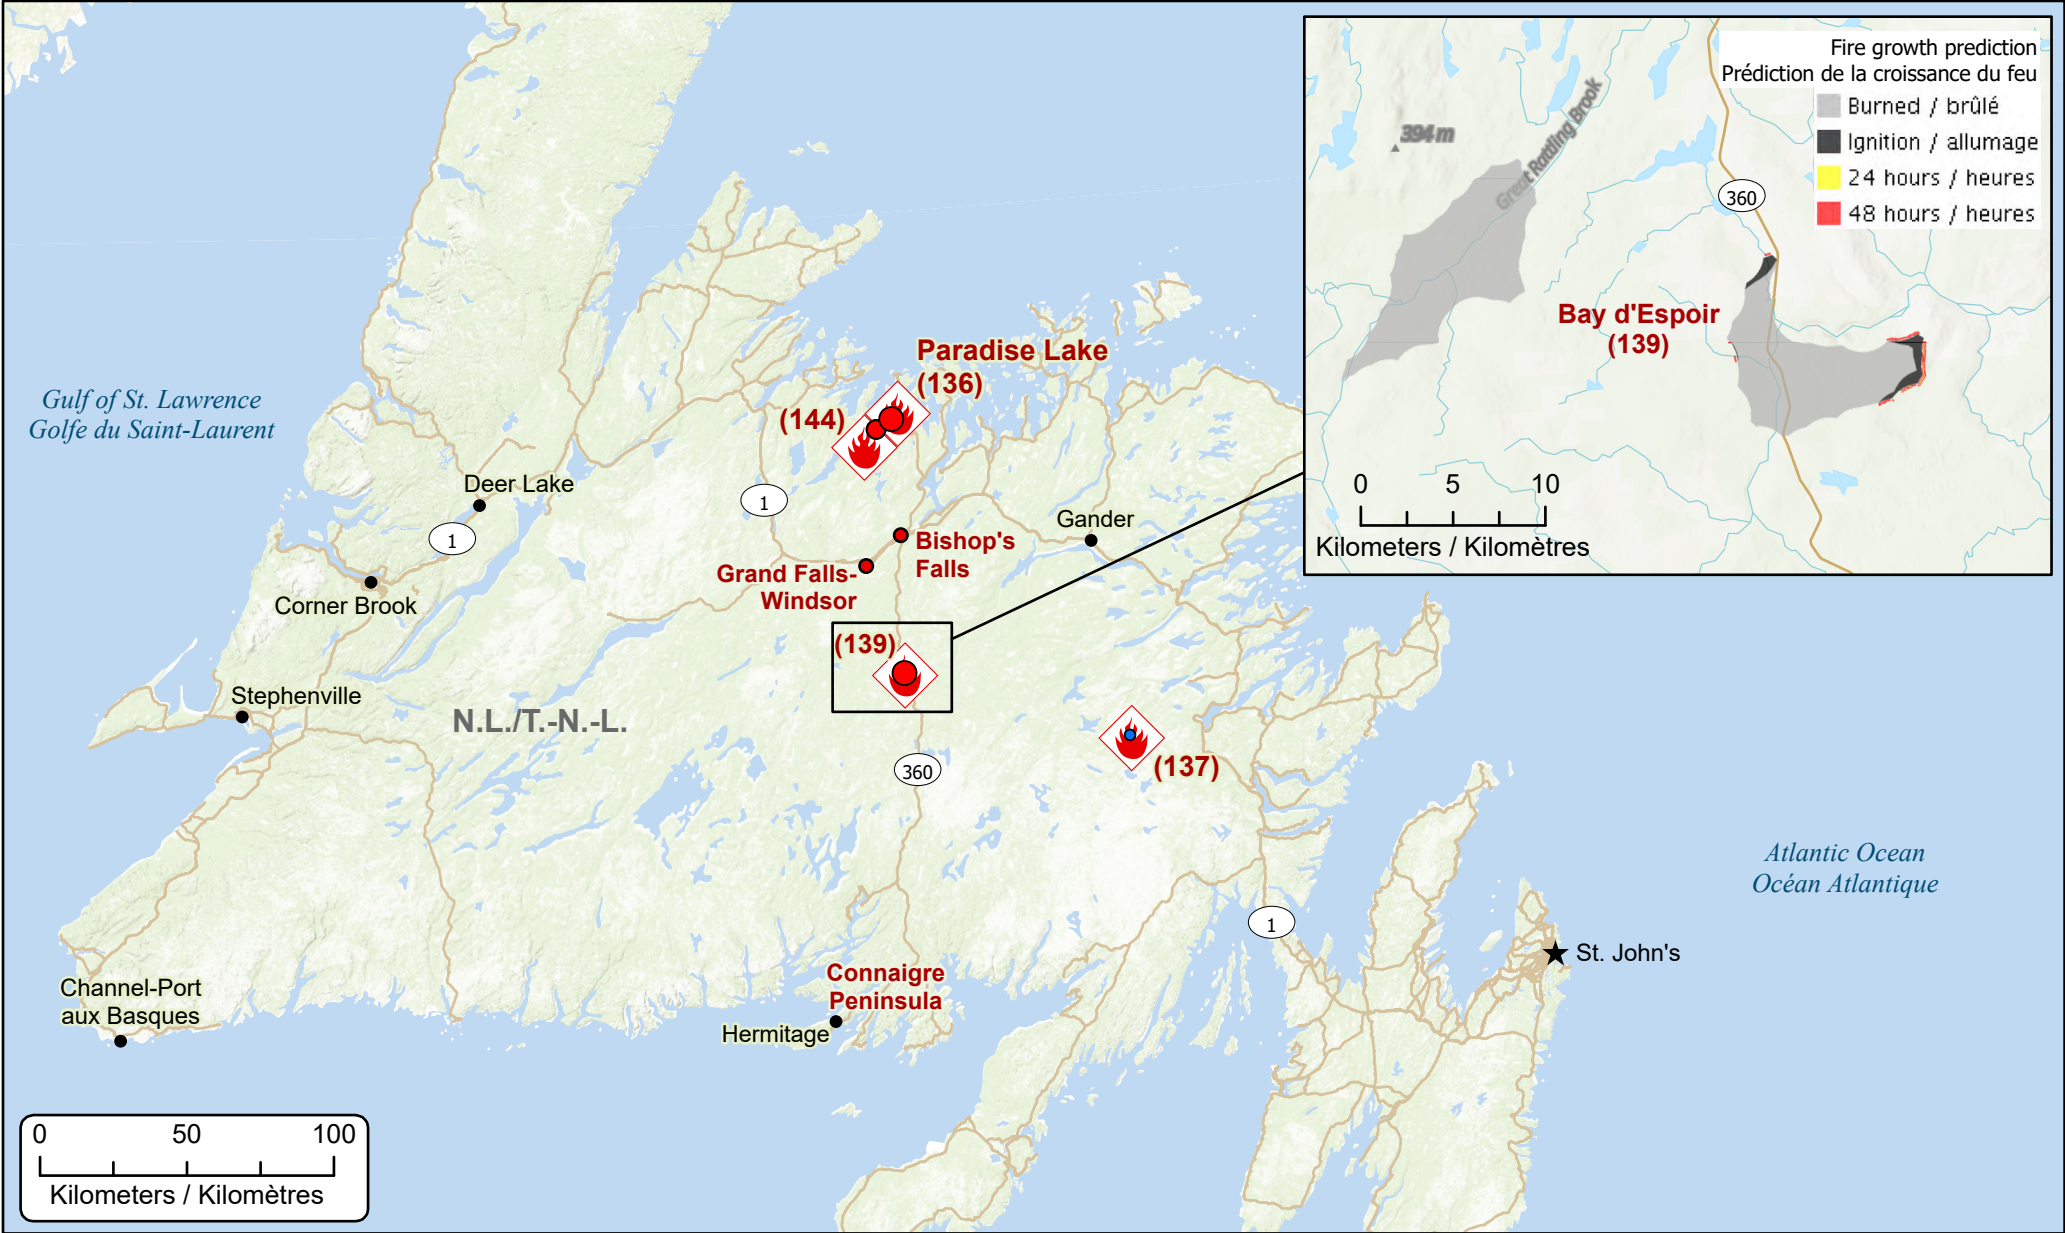

**Wildfires of interest in Newfoundland and Labrador
 Feux de forêt d'intérêt à Terre-Neuve-et-Labrador**

- ★ Capital / Capitale
- Affected Community / Communauté affectée
- Town / Ville
- Highway / Autoroute
- 🔥 Wildfire of interest / Feu d'intérêt

- Out of Control
Hors contrôle**
- 1 - 100 Hectares
 - 100 - 999 Hectares
 - > 1000 Hectares

- Being Held
Contenu**
- 1 - 100 Hectares
 - 100 - 999 Hectares
 - > 1000 Hectares

- Under Control
Maîtrisé**
- 1 - 100 Hectares
 - 100 - 999 Hectares
 - > 1000 Hectares