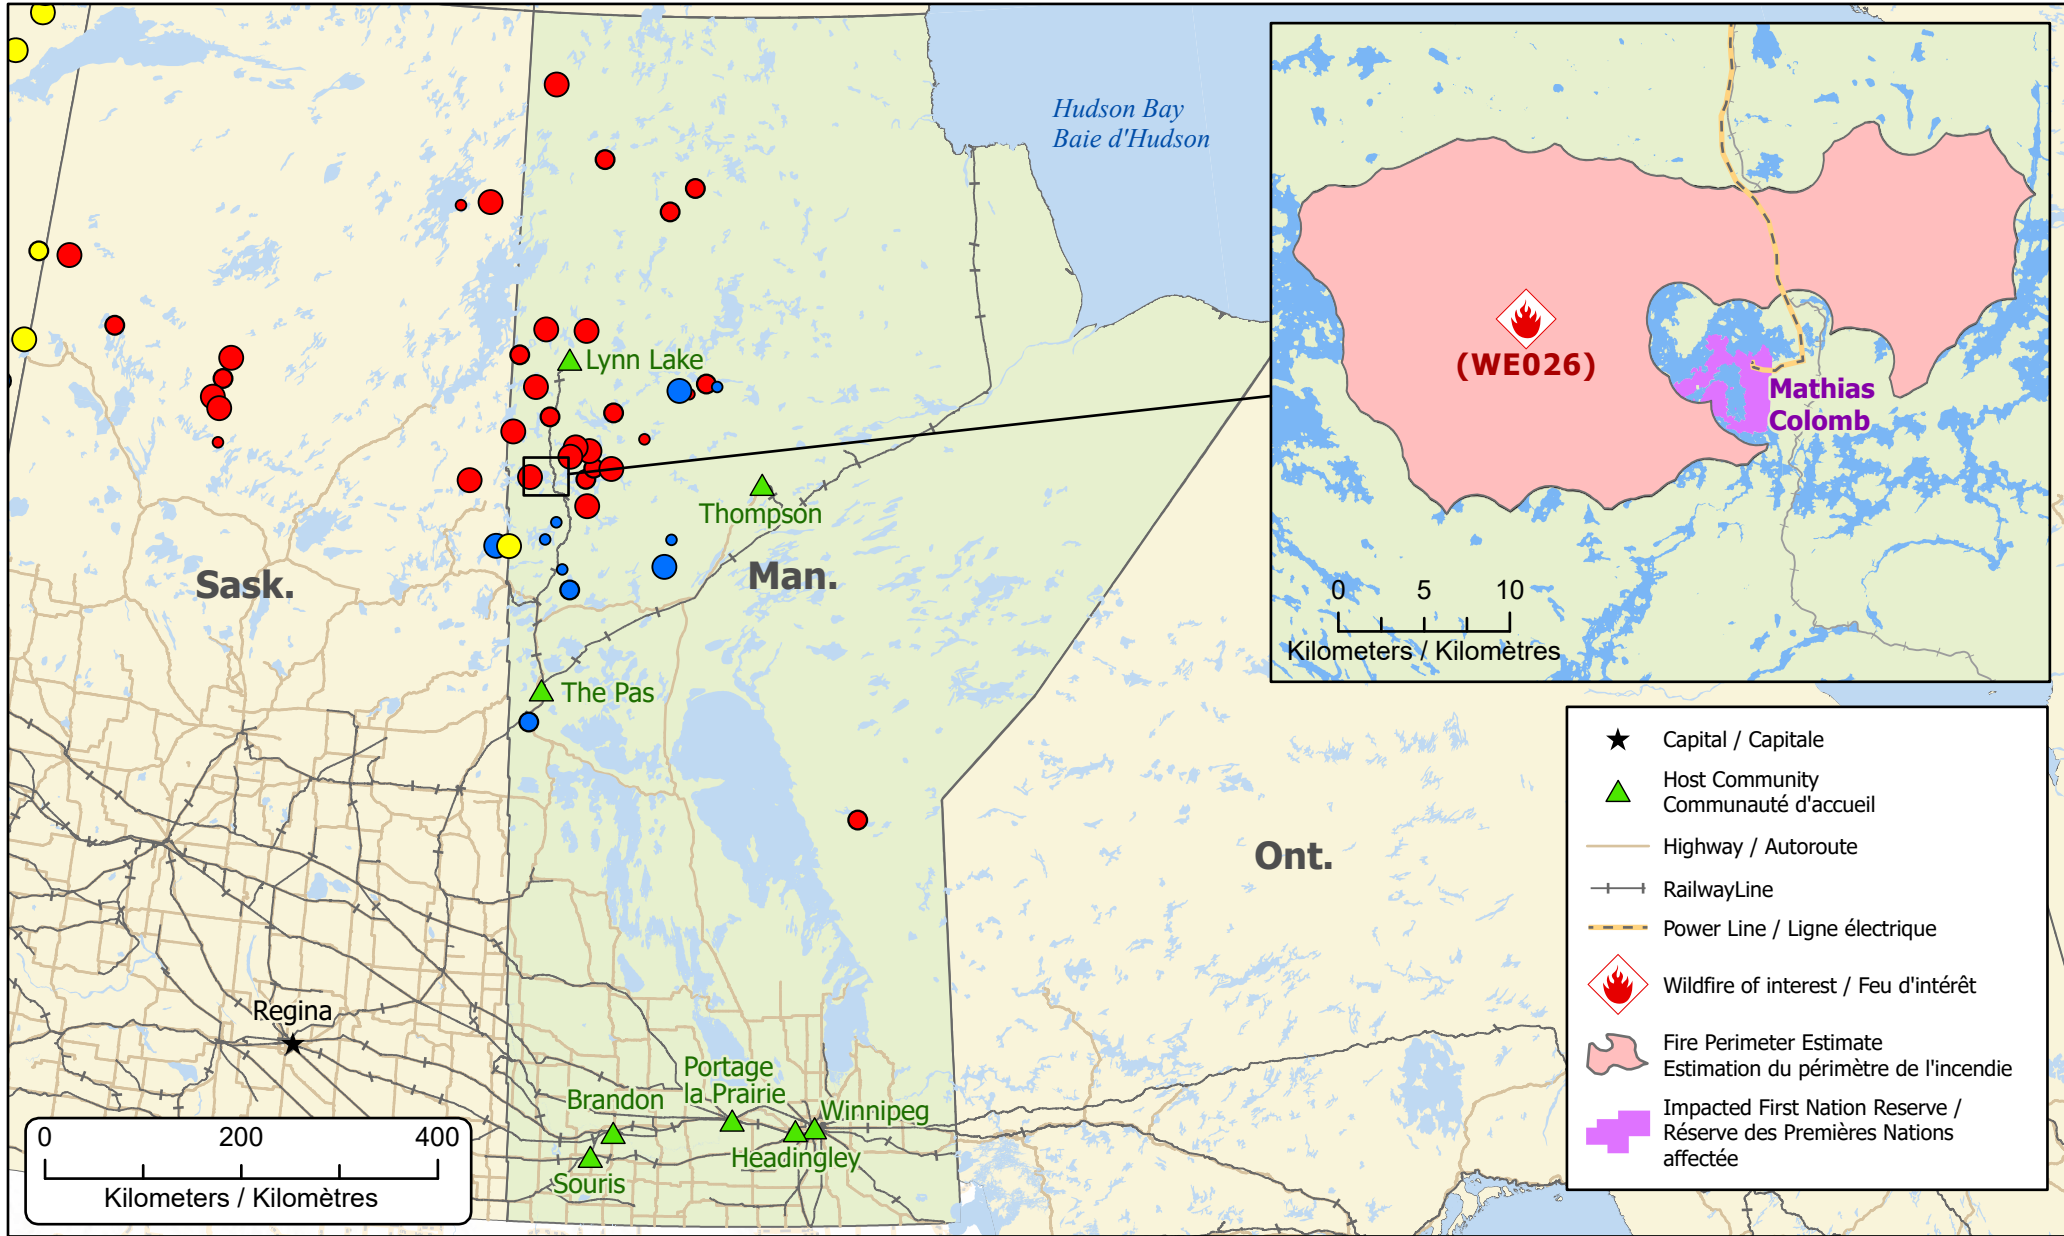

**Wildfires of interest in Manitoba
 Feux de forêt d'intérêt au Manitoba**

- ★ Capital / Capitale
- ▲ Host Community / Communauté d'accueil
- Highway / Autoroute
- +— Railway Line
- +— Power Line / Ligne électrique
- 🔥 Wildfire of interest / Feu d'intérêt
- 🟡 Fire Perimeter Estimate / Estimation du périmètre de l'incendie
- 🟣 Impacted First Nation Reserve / Réserve des Premières Nations affectée

Out of Control Hors contrôle	Being Held Contenu	Under Control Maîtrisé
● 1 - 100 Hectares	● 1 - 100 Hectares	● 1 - 100 Hectares
● 100 - 999 Hectares	● 100 - 999 Hectares	● 100 - 999 Hectares
● > 1000 Hectares	● > 1000 Hectares	● > 1000 Hectares