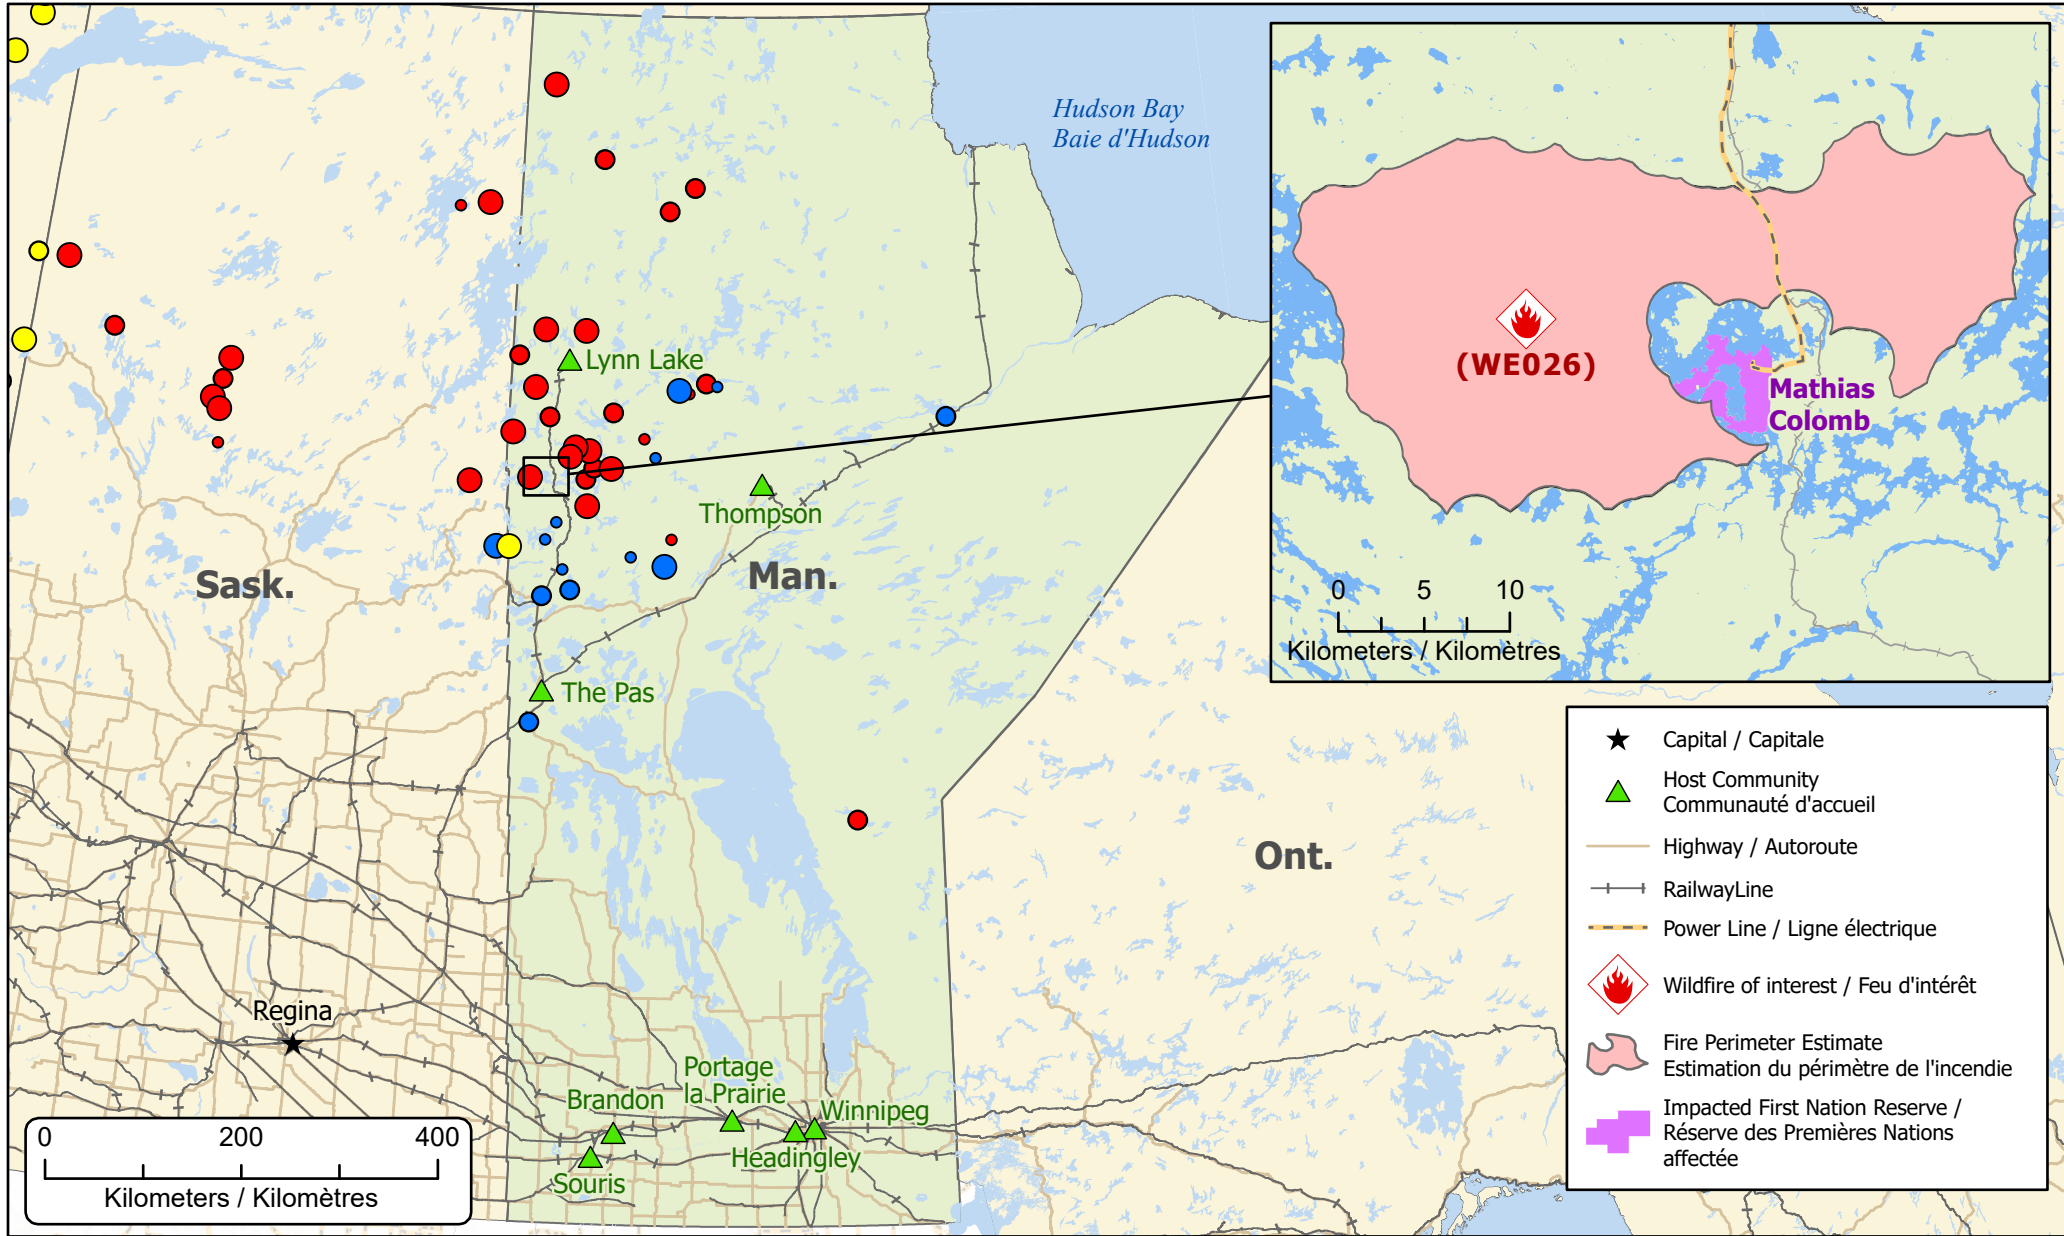

**Wildfires of interest in Manitoba
 Feux de forêt d'intérêt au Manitoba**

Out of Control Hors contrôle	Being Held Contenu	Under Control Maîtrisé
● 1 - 100 Hectares	● 1 - 100 Hectares	● 1 - 100 Hectares
● 100 - 999 Hectares	● 100 - 999 Hectares	● 100 - 999 Hectares
● > 1000 Hectares	● > 1000 Hectares	● > 1000 Hectares

- ★ Capital / Capitale
- ▲ Host Community / Communauté d'accueil
- Highway / Autoroute
- +— Railway Line
- +— Power Line / Ligne électrique
- ▲ Wildfire of interest / Feu d'intérêt
- ▲ Fire Perimeter Estimate / Estimation du périmètre de l'incendie
- ▲ Impacted First Nation Reserve / Réserve des Premières Nations affectée