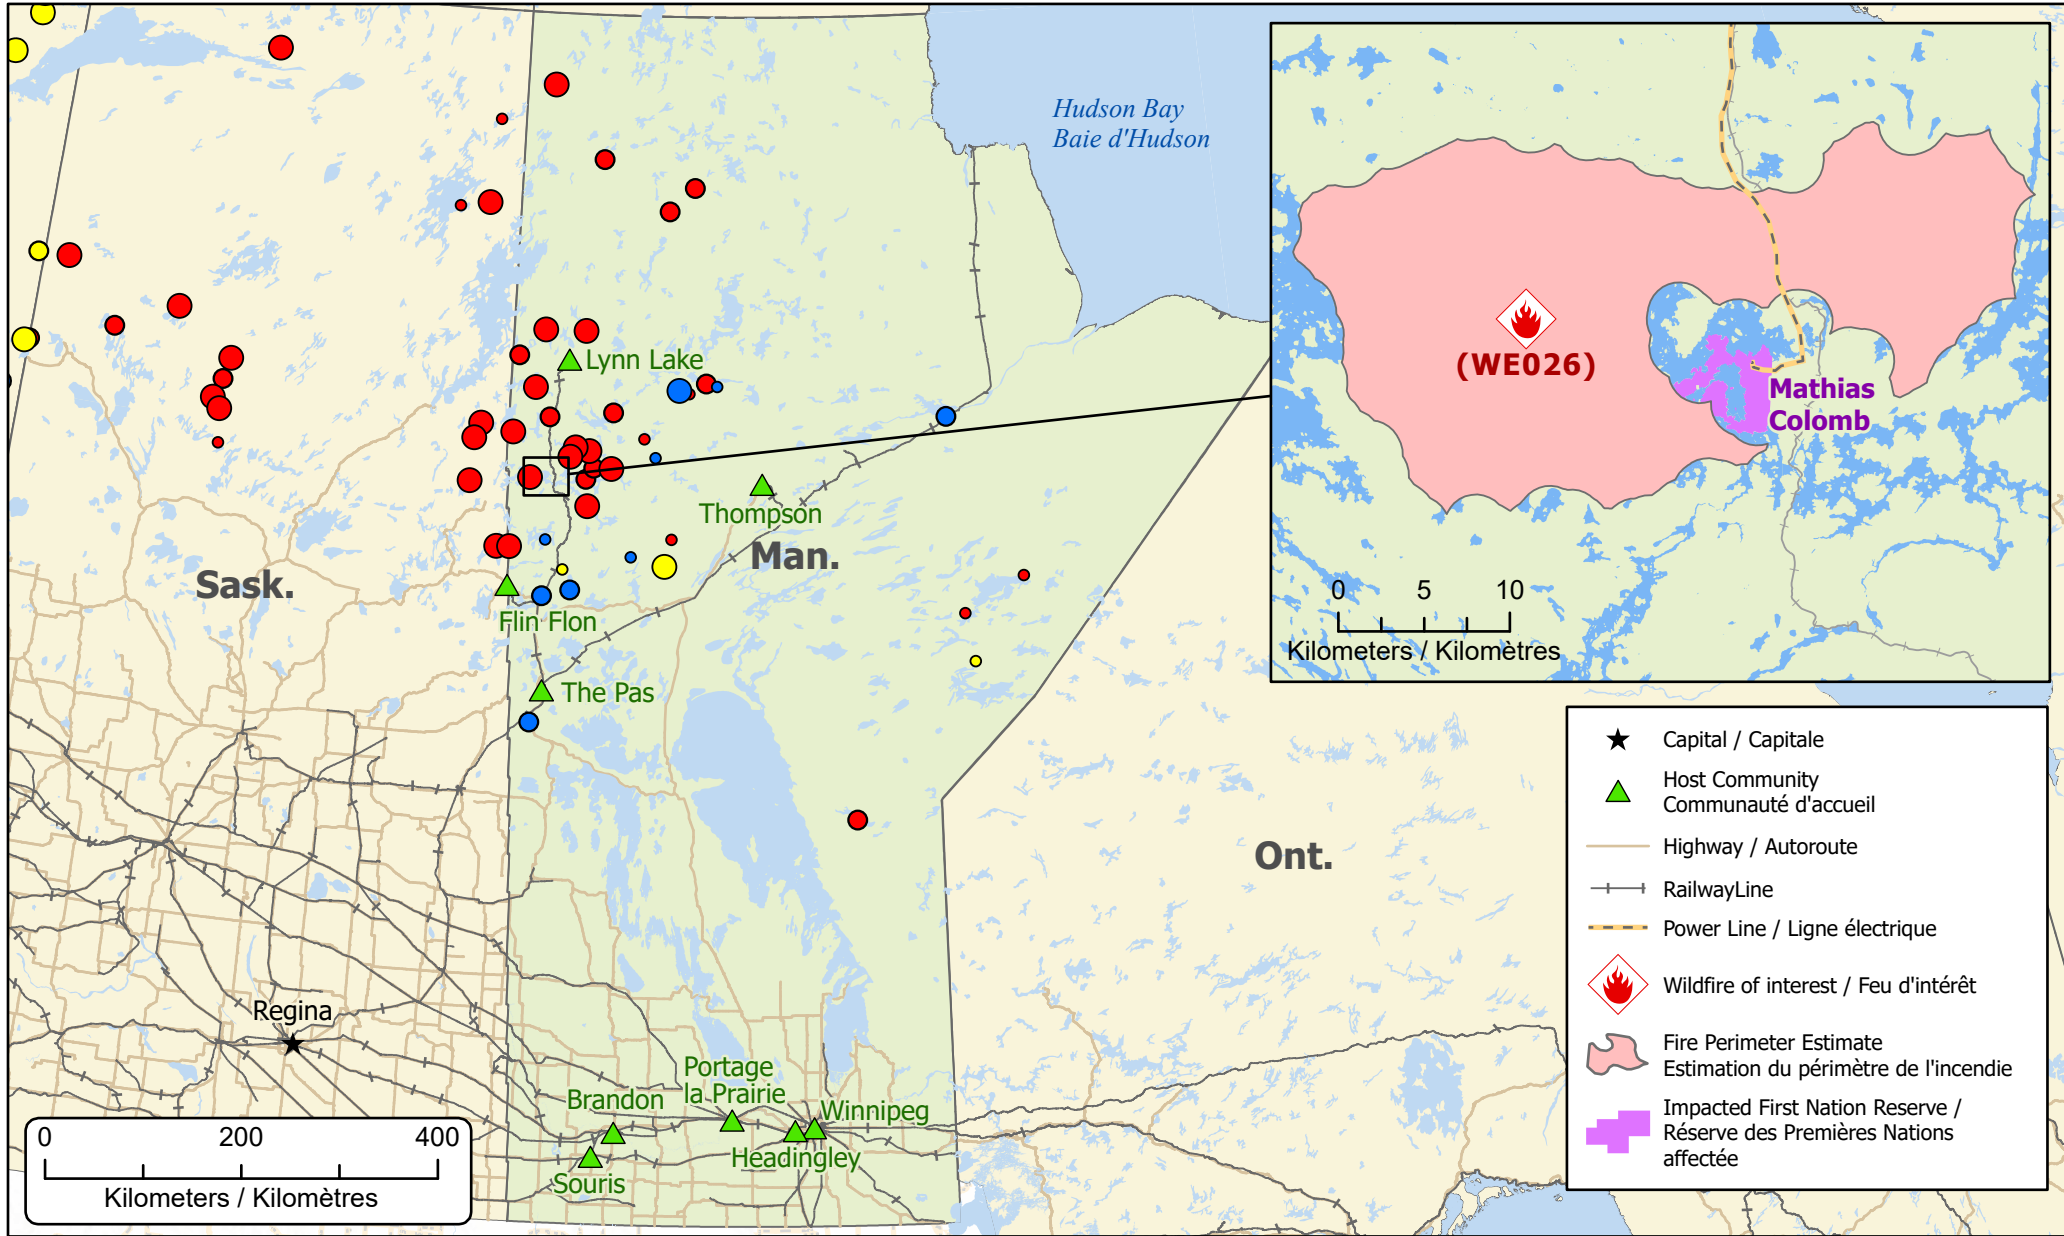

**Wildfires of interest in Manitoba  
 Feux de forêt d'intérêt au Manitoba**

Out of Control Hors contrôle	Being Held Contenu	Under Control Maîtrisé
<span style="color: red;">●</span> 1 - 100 Hectares	<span style="color: yellow;">●</span> 1 - 100 Hectares	<span style="color: blue;">●</span> 1 - 100 Hectares
<span style="color: red; font-size: 1.5em;">●</span> 100 - 999 Hectares	<span style="color: yellow; font-size: 1.5em;">●</span> 100 - 999 Hectares	<span style="color: blue; font-size: 1.5em;">●</span> 100 - 999 Hectares
<span style="color: red; font-size: 2em;">●</span> > 1000 Hectares	<span style="color: yellow; font-size: 2em;">●</span> > 1000 Hectares	<span style="color: blue; font-size: 2em;">●</span> > 1000 Hectares

- ★ Capital / Capitale
- ▲ Host Community / Communauté d'accueil
- Highway / Autoroute
- +— Railway Line
- +— Power Line / Ligne électrique
- ▲ Wildfire of interest / Feu d'intérêt
- ▲ Fire Perimeter Estimate / Estimation du périmètre de l'incendie
- ▲ Impacted First Nation Reserve / Réserve des Premières Nations affectée