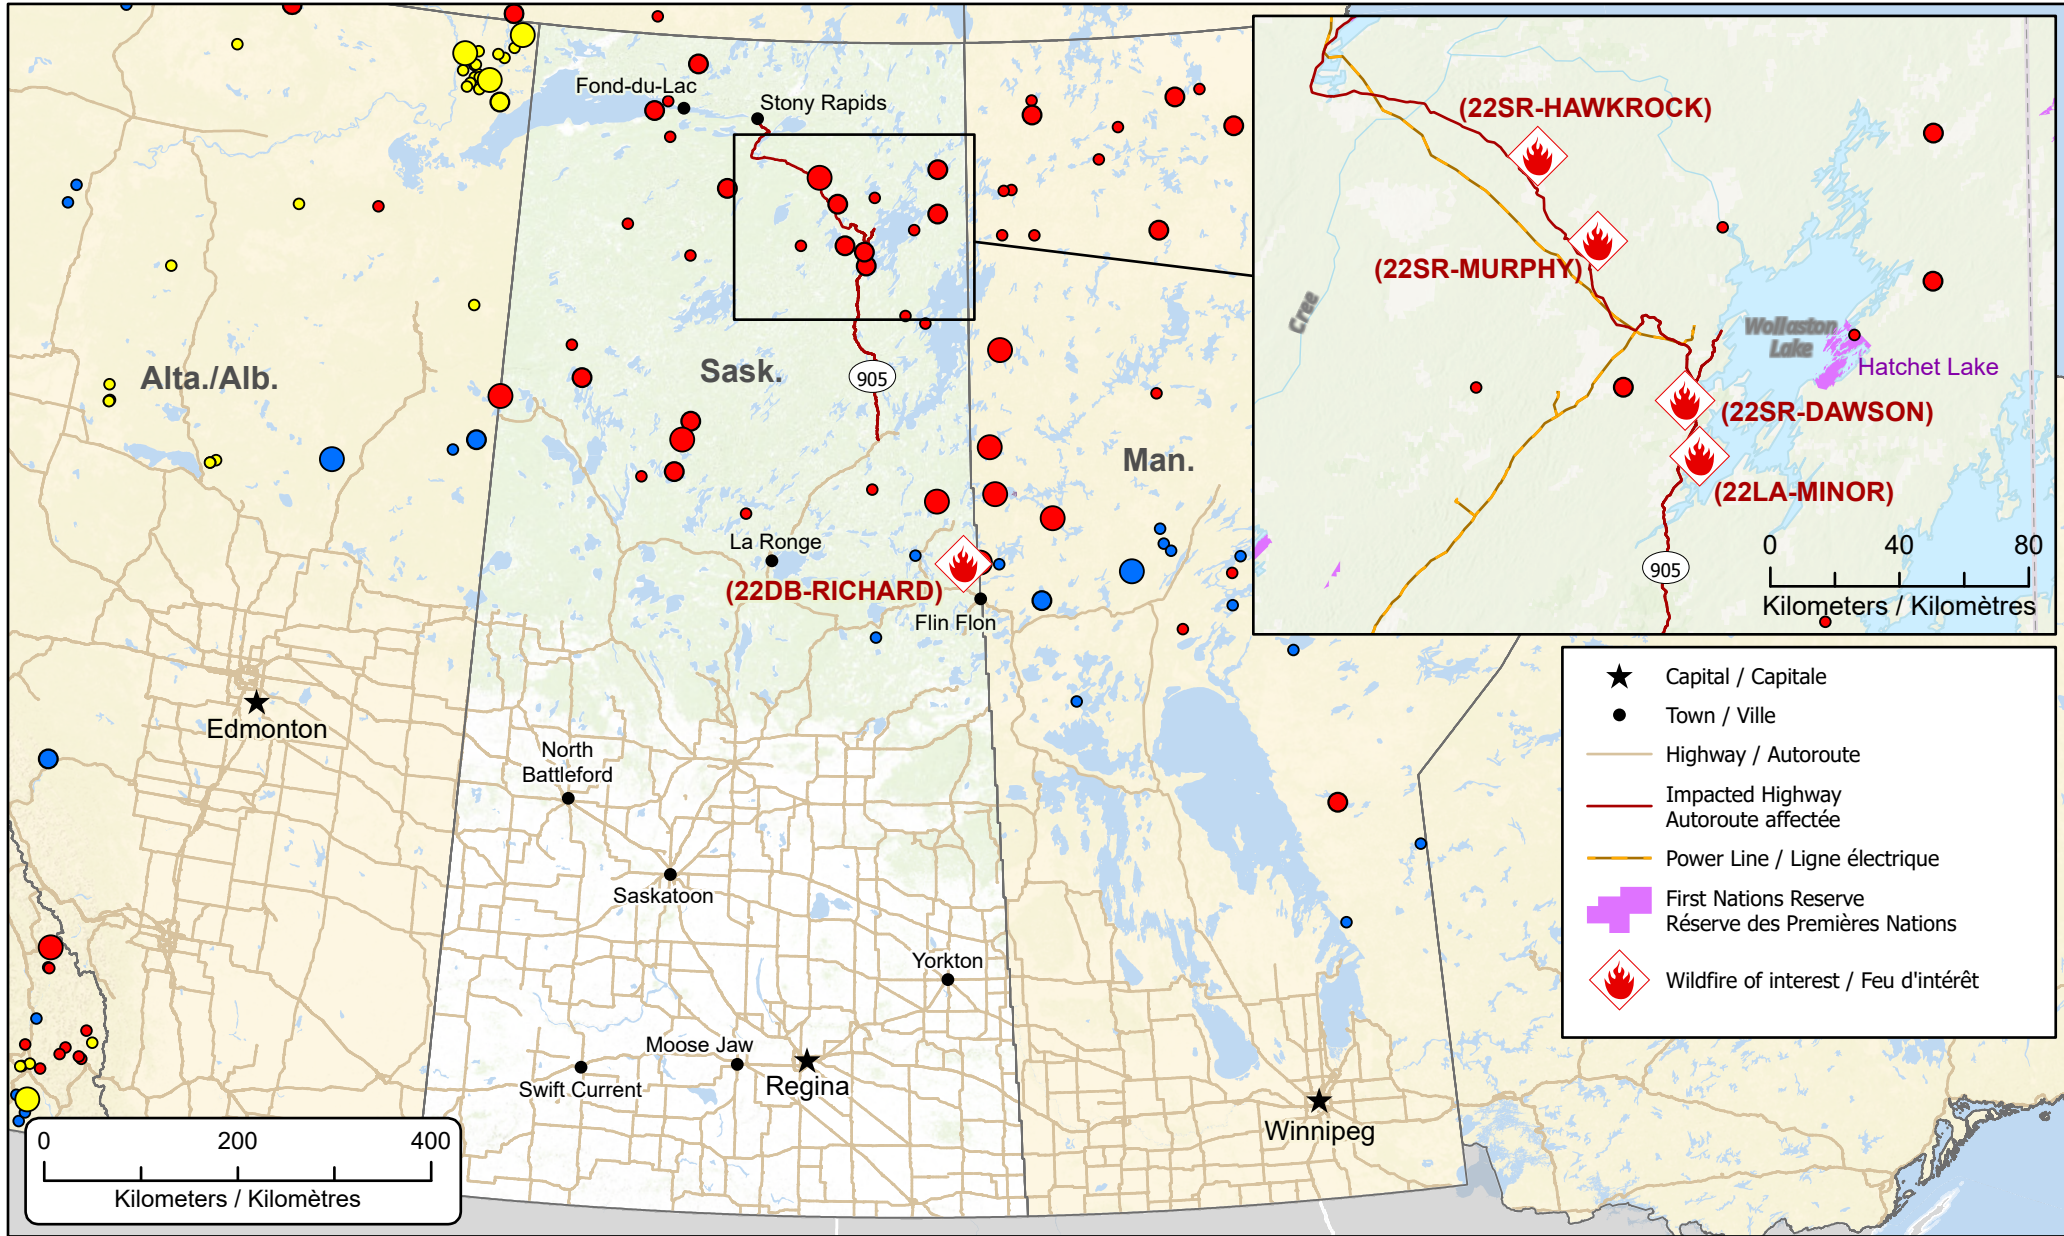

**Wildfires of interest in Saskatchewan  
 Feux de forêt d'intérêt en Saskatchewan**

Out of Control Hors contrôle	Being Held Contenu	Under Control Maîtrisé
<span style="color: red;">●</span> 1 - 100 Hectares	<span style="color: yellow;">●</span> 1 - 100 Hectares	<span style="color: blue;">●</span> 1 - 100 Hectares
<span style="color: red; font-size: 1.2em;">●</span> 100 - 999 Hectares	<span style="color: yellow; font-size: 1.2em;">●</span> 100 - 999 Hectares	<span style="color: blue; font-size: 1.2em;">●</span> 100 - 999 Hectares
<span style="color: red; font-size: 1.5em;">●</span> > 1000 Hectares	<span style="color: yellow; font-size: 1.5em;">●</span> > 1000 Hectares	<span style="color: blue; font-size: 1.5em;">●</span> > 1000 Hectares