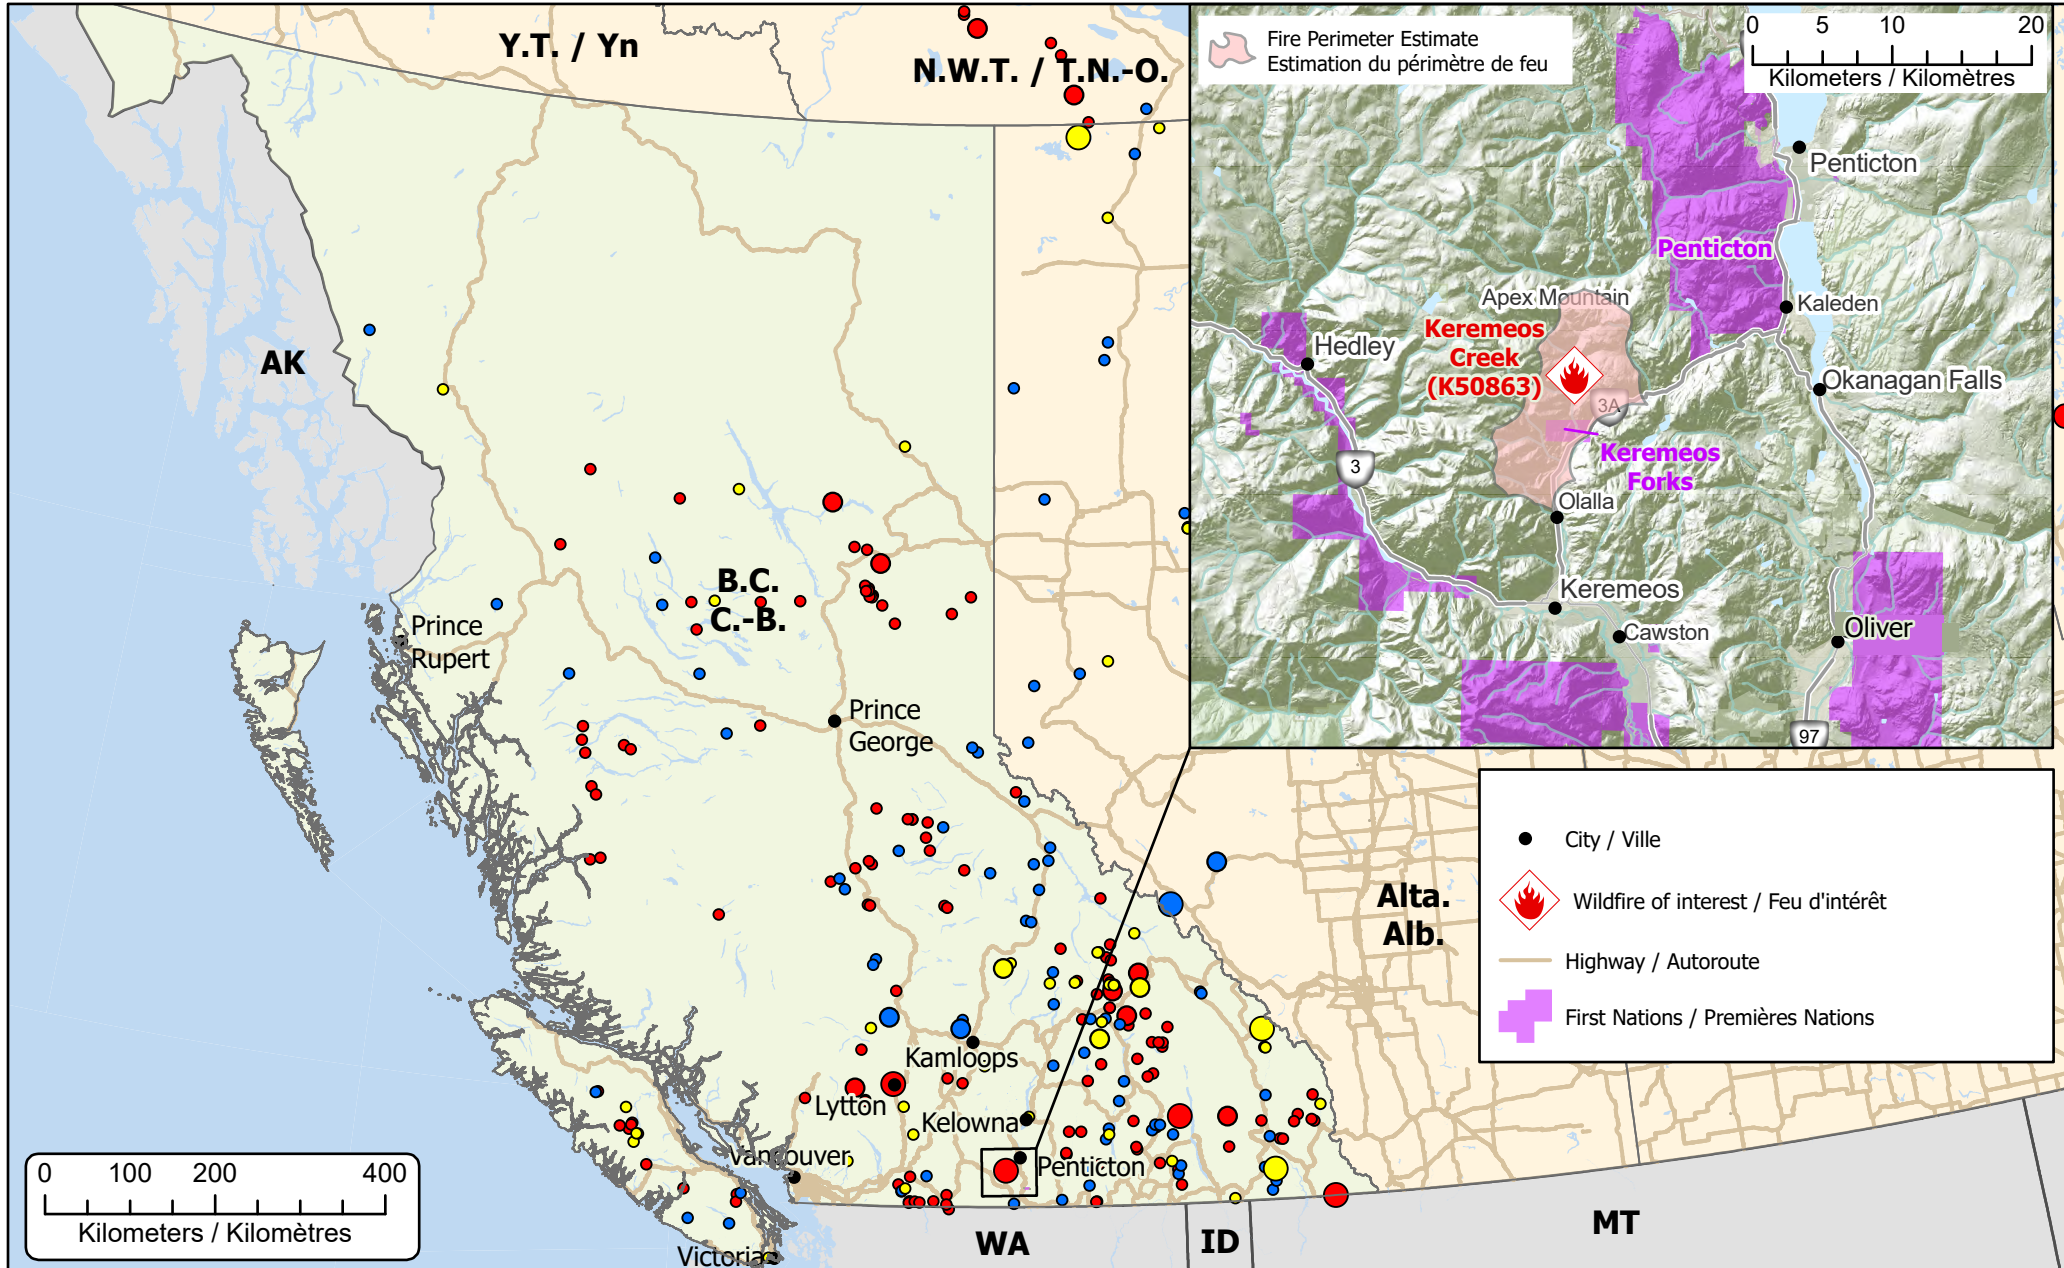

**Wildfires of interest in British Columbia**  
**Feu de forêt d'intérêt en Colombie-Britannique**

- City / Ville
- 🔥 Wildfire of interest / Feu d'intérêt
- Highway / Autoroute
- ✚ First Nations / Premières Nations

Out of Control Hors contrôle	Being Held Contenu	Under Control Maîtrisé
● 1 - 100 Hectares	● 1 - 100 Hectares	● 1 - 100 Hectares
● 100 - 999 Hectares	● 100 - 999 Hectares	● 100 - 999 Hectares
● > 1000 Hectares	● > 1000 Hectares	● > 1000 Hectares