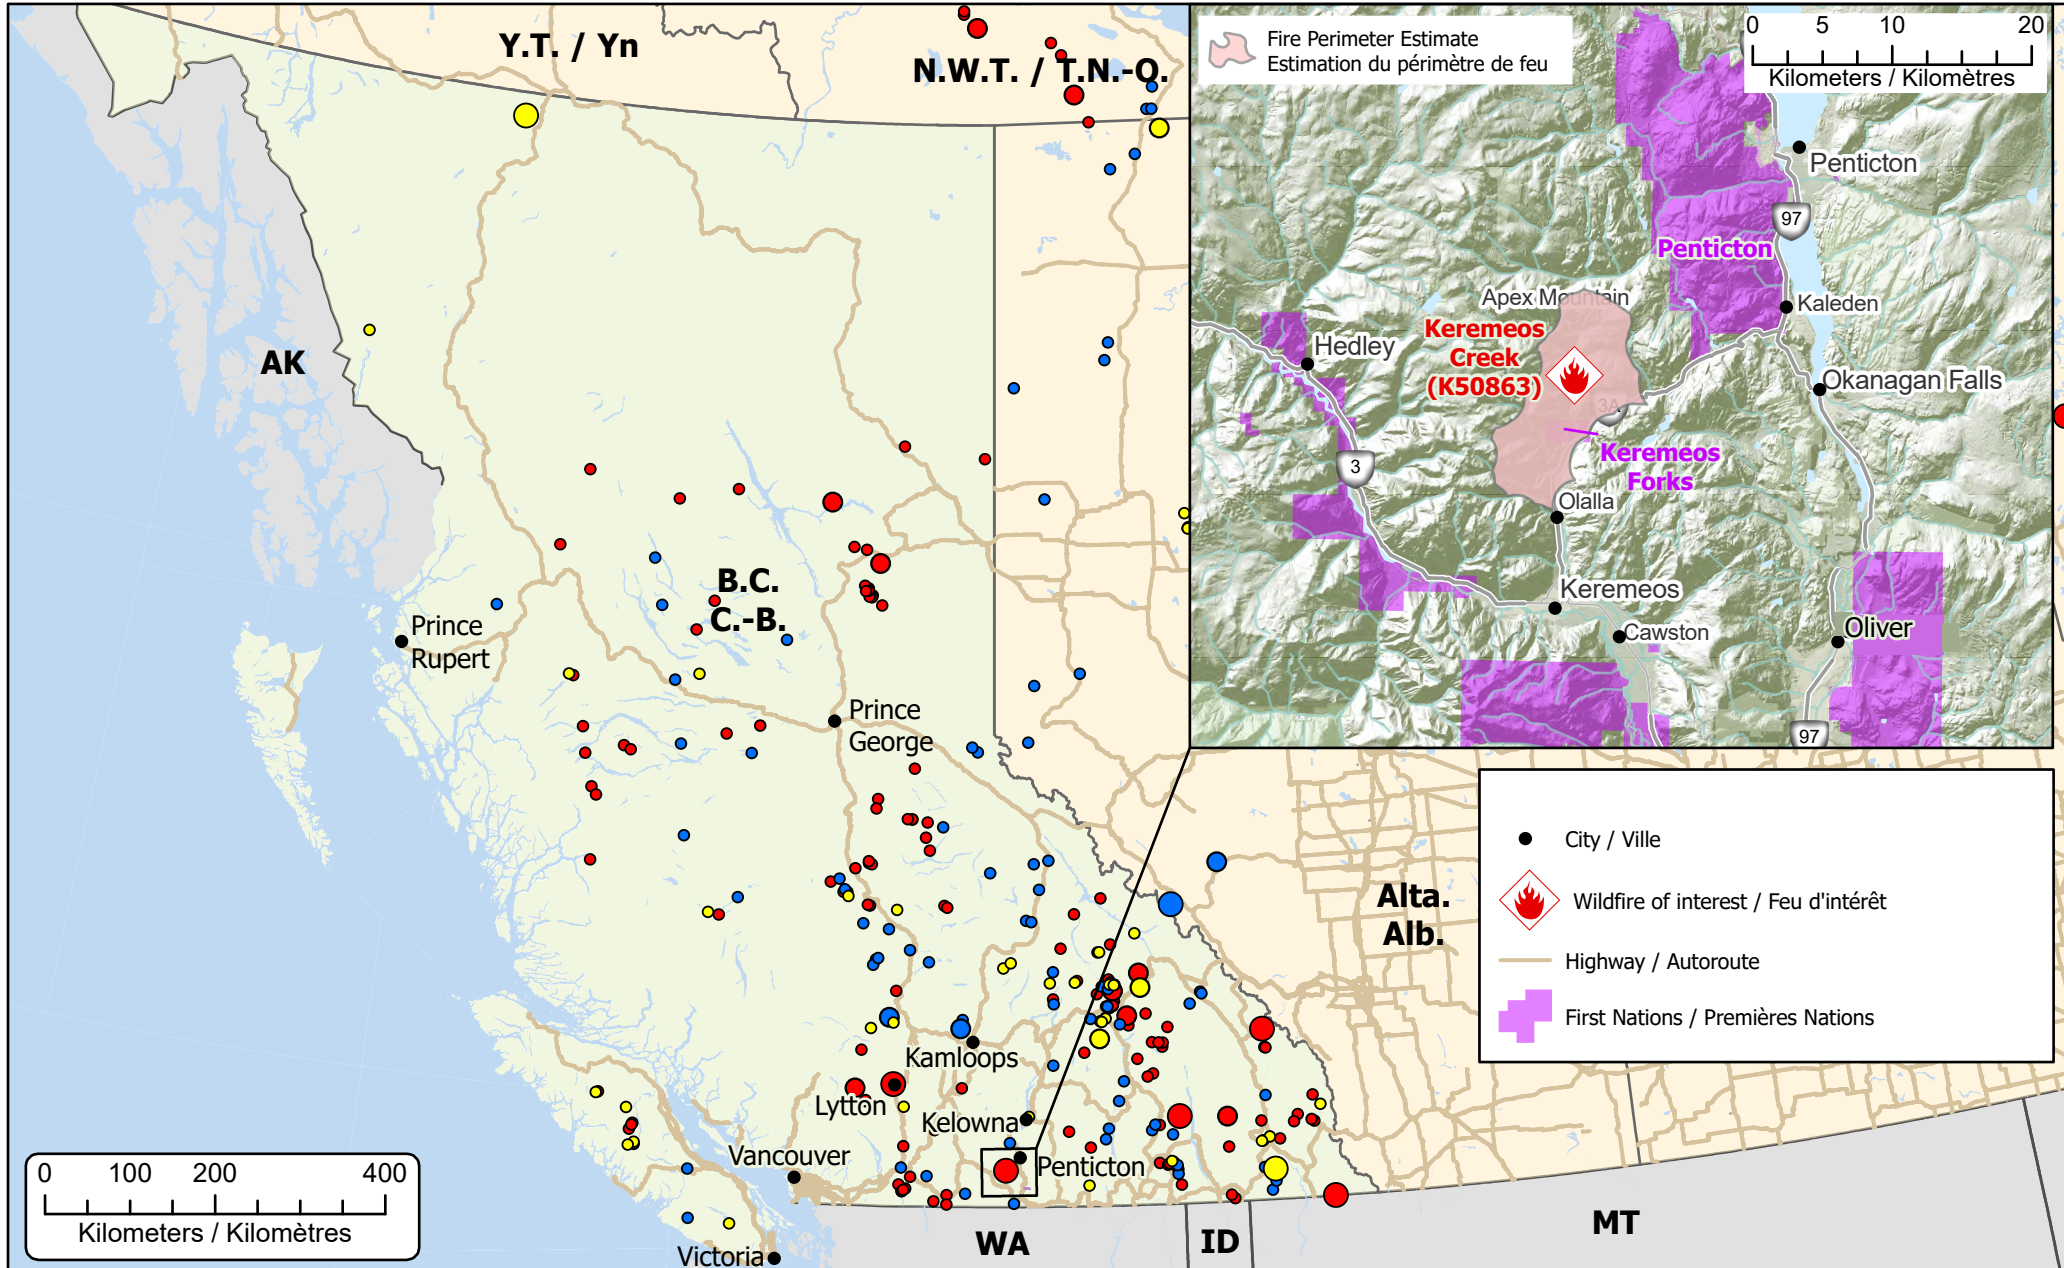

**Wildfires of interest in British Columbia**  
**Feu de forêt d'intérêt en Colombie-Britannique**

Out of Control Hors contrôle	Being Held Contenu	Under Control Maîtrisé
<span style="color: red;">●</span> 1 - 100 Hectares	<span style="color: yellow;">●</span> 1 - 100 Hectares	<span style="color: lightblue;">●</span> 1 - 100 Hectares
<span style="color: red; font-size: 1.5em;">●</span> 100 - 999 Hectares	<span style="color: yellow; font-size: 1.5em;">●</span> 100 - 999 Hectares	<span style="color: lightblue; font-size: 1.5em;">●</span> 100 - 999 Hectares
<span style="color: red; font-size: 2em;">●</span> > 1000 Hectares	<span style="color: yellow; font-size: 2em;">●</span> > 1000 Hectares	<span style="color: lightblue; font-size: 2em;">●</span> > 1000 Hectares

- City / Ville
- 🔥 Wildfire of interest / Feu d'intérêt
- Highway / Autoroute
- + First Nations / Premières Nations