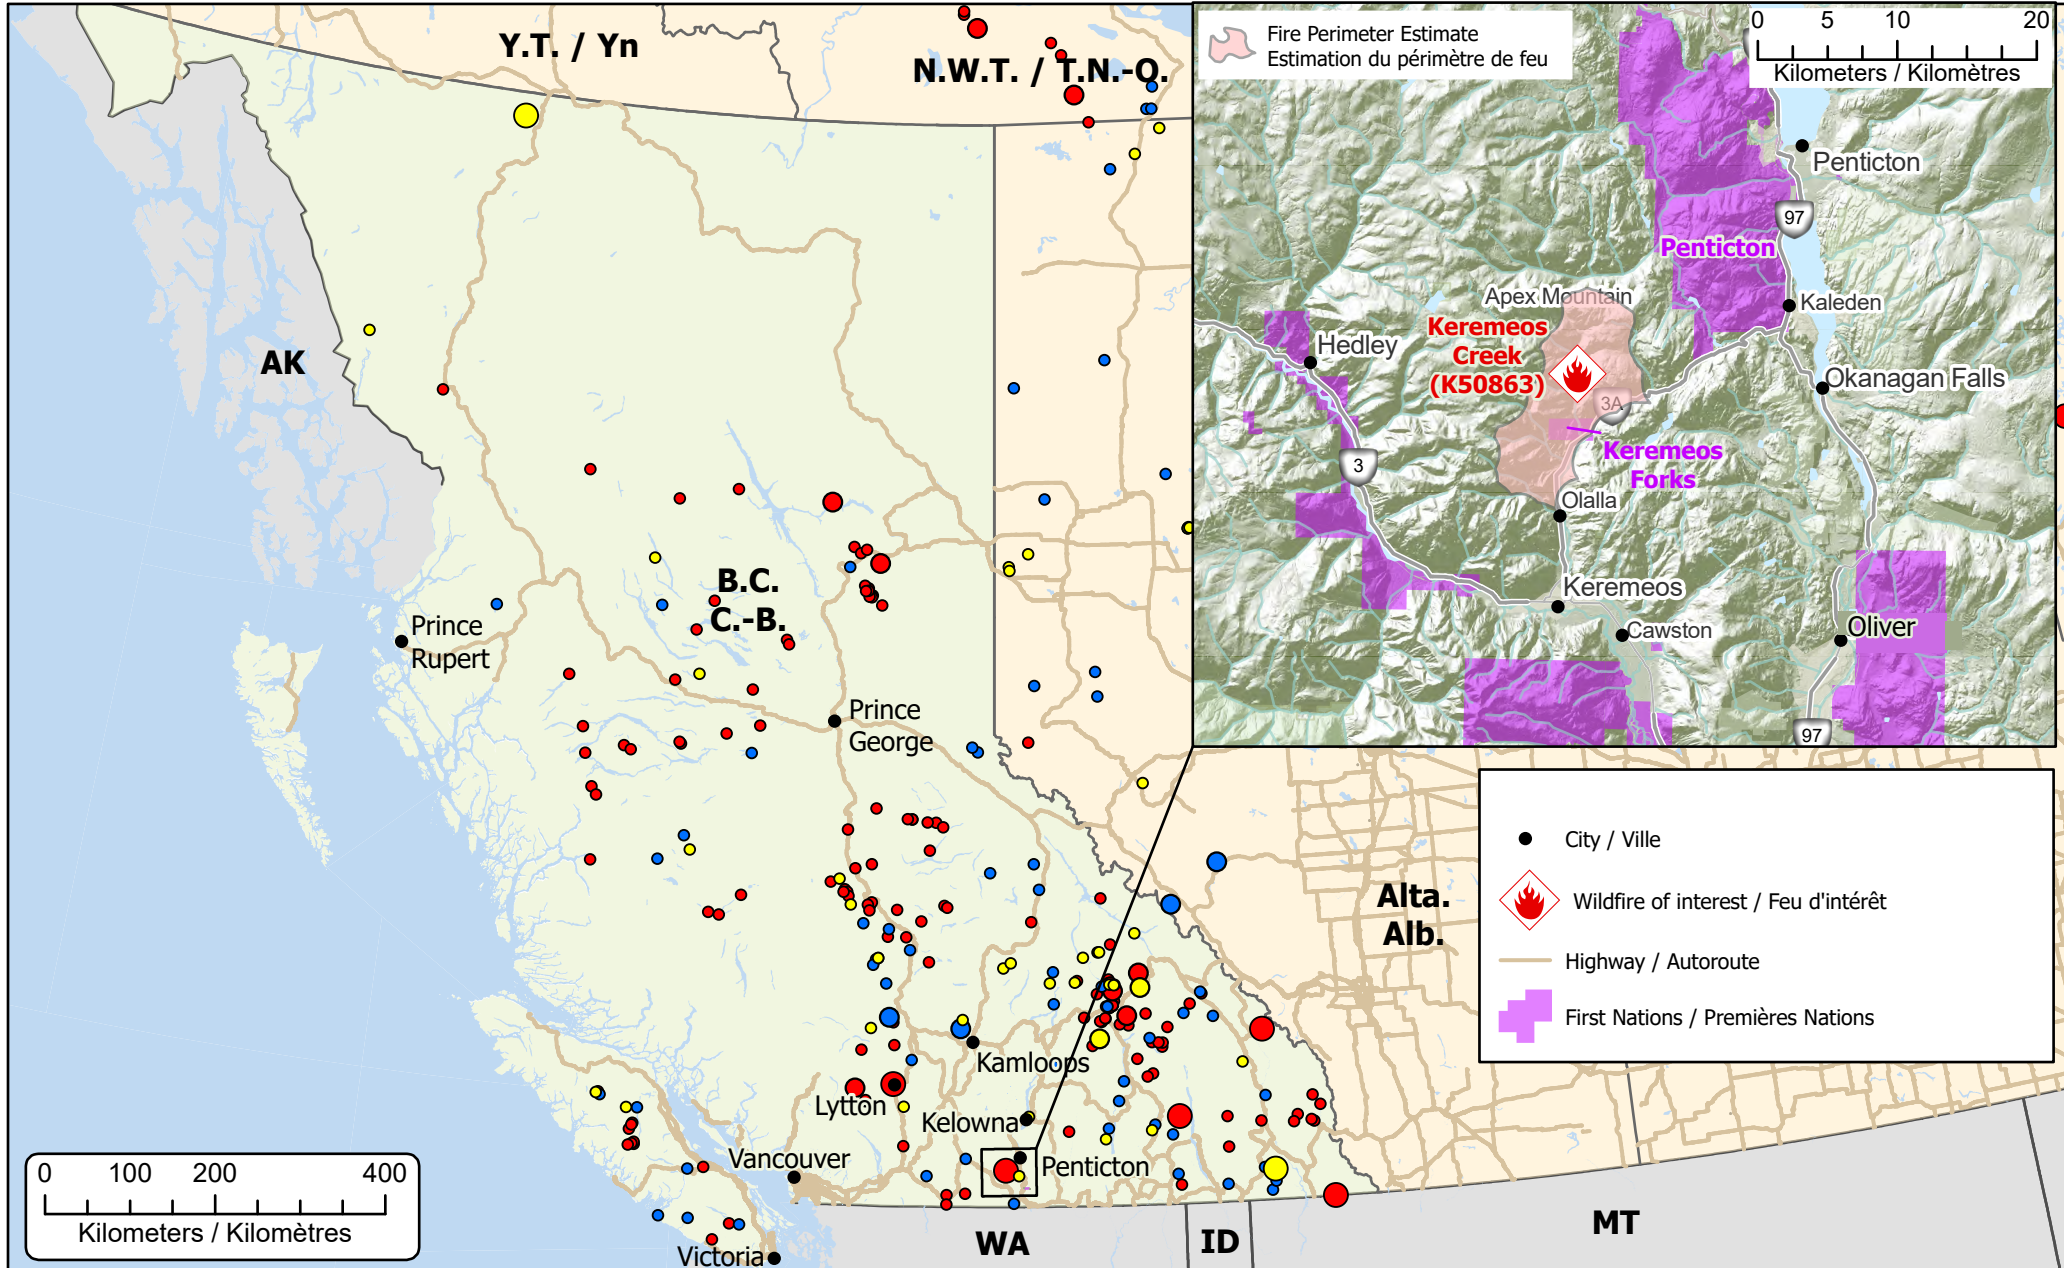

**Wildfires of interest in British Columbia**  
**Feu de forêt d'intérêt en Colombie-Britannique**

Out of Control Hors contrôle	Being Held Contenu	Under Control Maîtrisé
● 1 - 100 Hectares	● 1 - 100 Hectares	● 1 - 100 Hectares
● 100 - 999 Hectares	● 100 - 999 Hectares	● 100 - 999 Hectares
● > 1000 Hectares	● > 1000 Hectares	● > 1000 Hectares