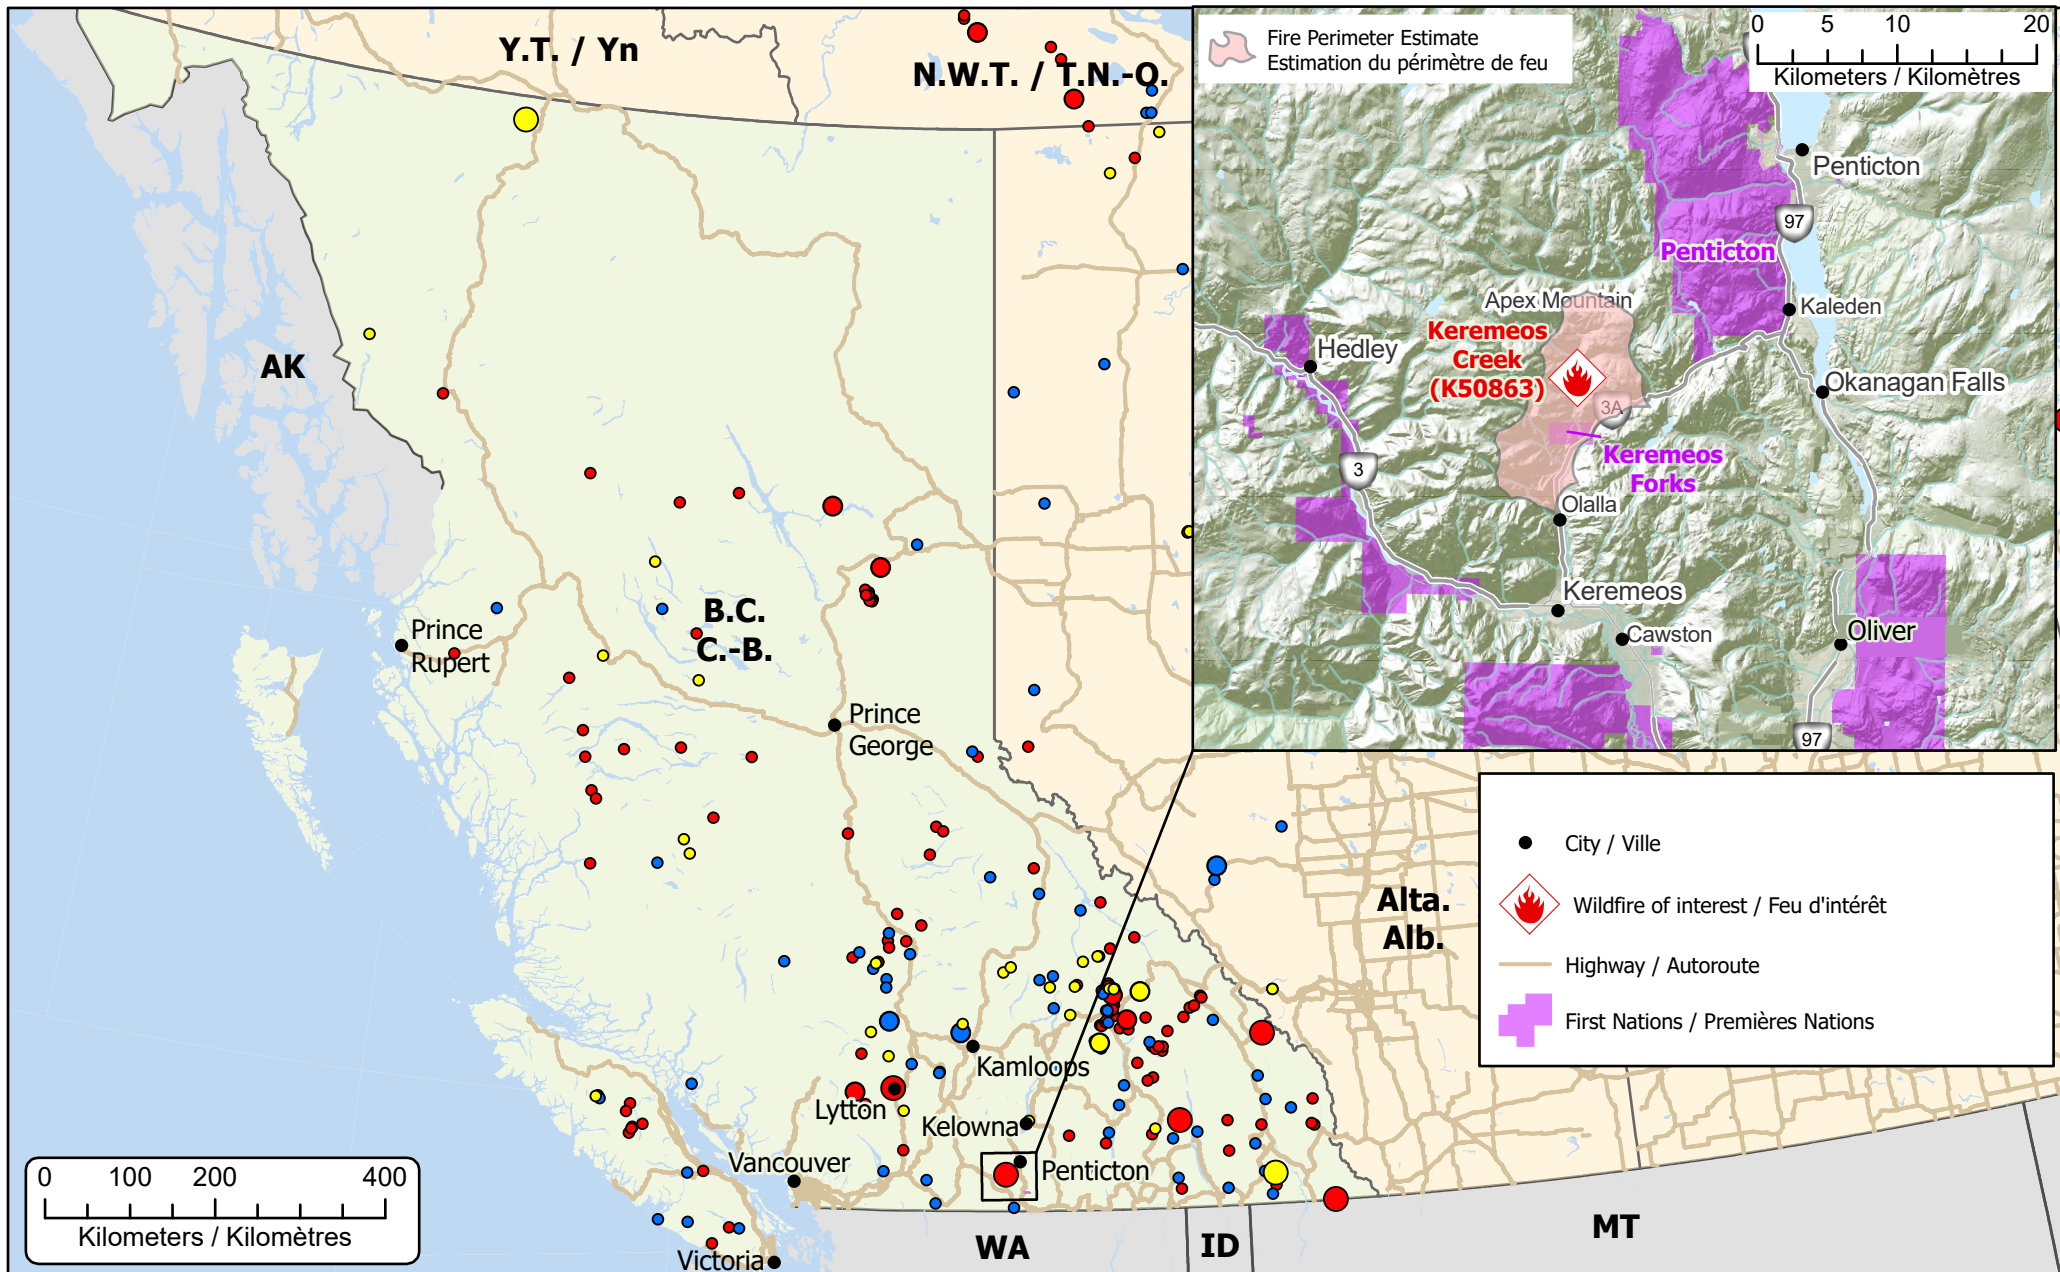

Wildfires of interest in British Columbia
Feu de forêt d'intérêt en Colombie-Britannique

Out of Control Hors contrôle	Being Held Contenu	Under Control Maîtrisé
● 1 - 100 Hectares	● 1 - 100 Hectares	● 1 - 100 Hectares
● 100 - 999 Hectares	● 100 - 999 Hectares	● 100 - 999 Hectares
● > 1000 Hectares	● > 1000 Hectares	● > 1000 Hectares