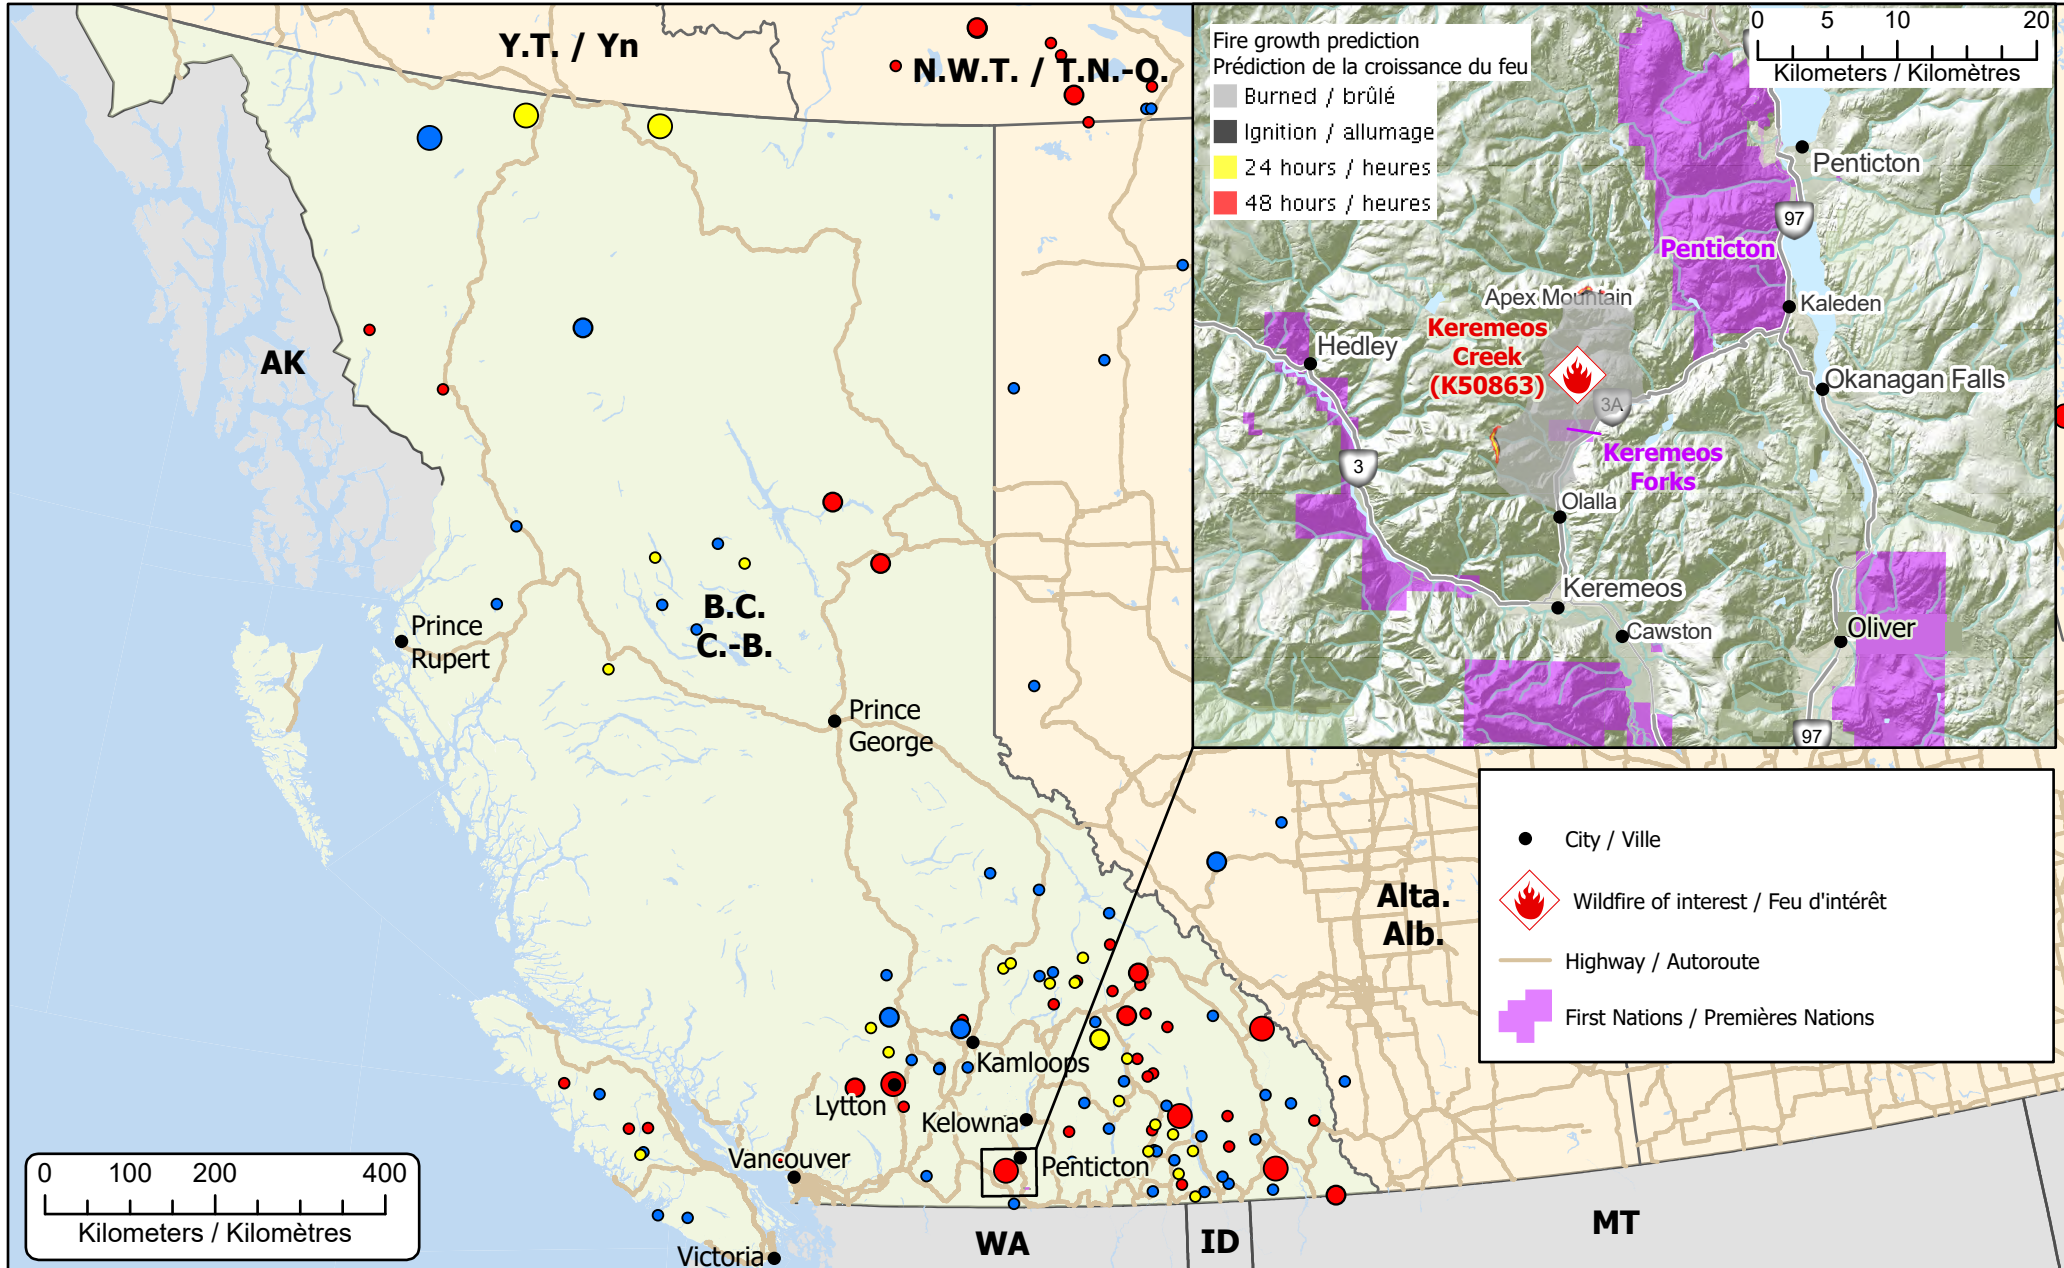

Wildfires of interest in British Columbia
Feu de forêt d'intérêt en Colombie-Britannique

Out of Control Hors contrôle	Being Held Contenu	Under Control Maîtrisé
● 1 - 100 Hectares	● 1 - 100 Hectares	● 1 - 100 Hectares
● 100 - 999 Hectares	● 100 - 999 Hectares	● 100 - 999 Hectares
● > 1000 Hectares	● > 1000 Hectares	● > 1000 Hectares