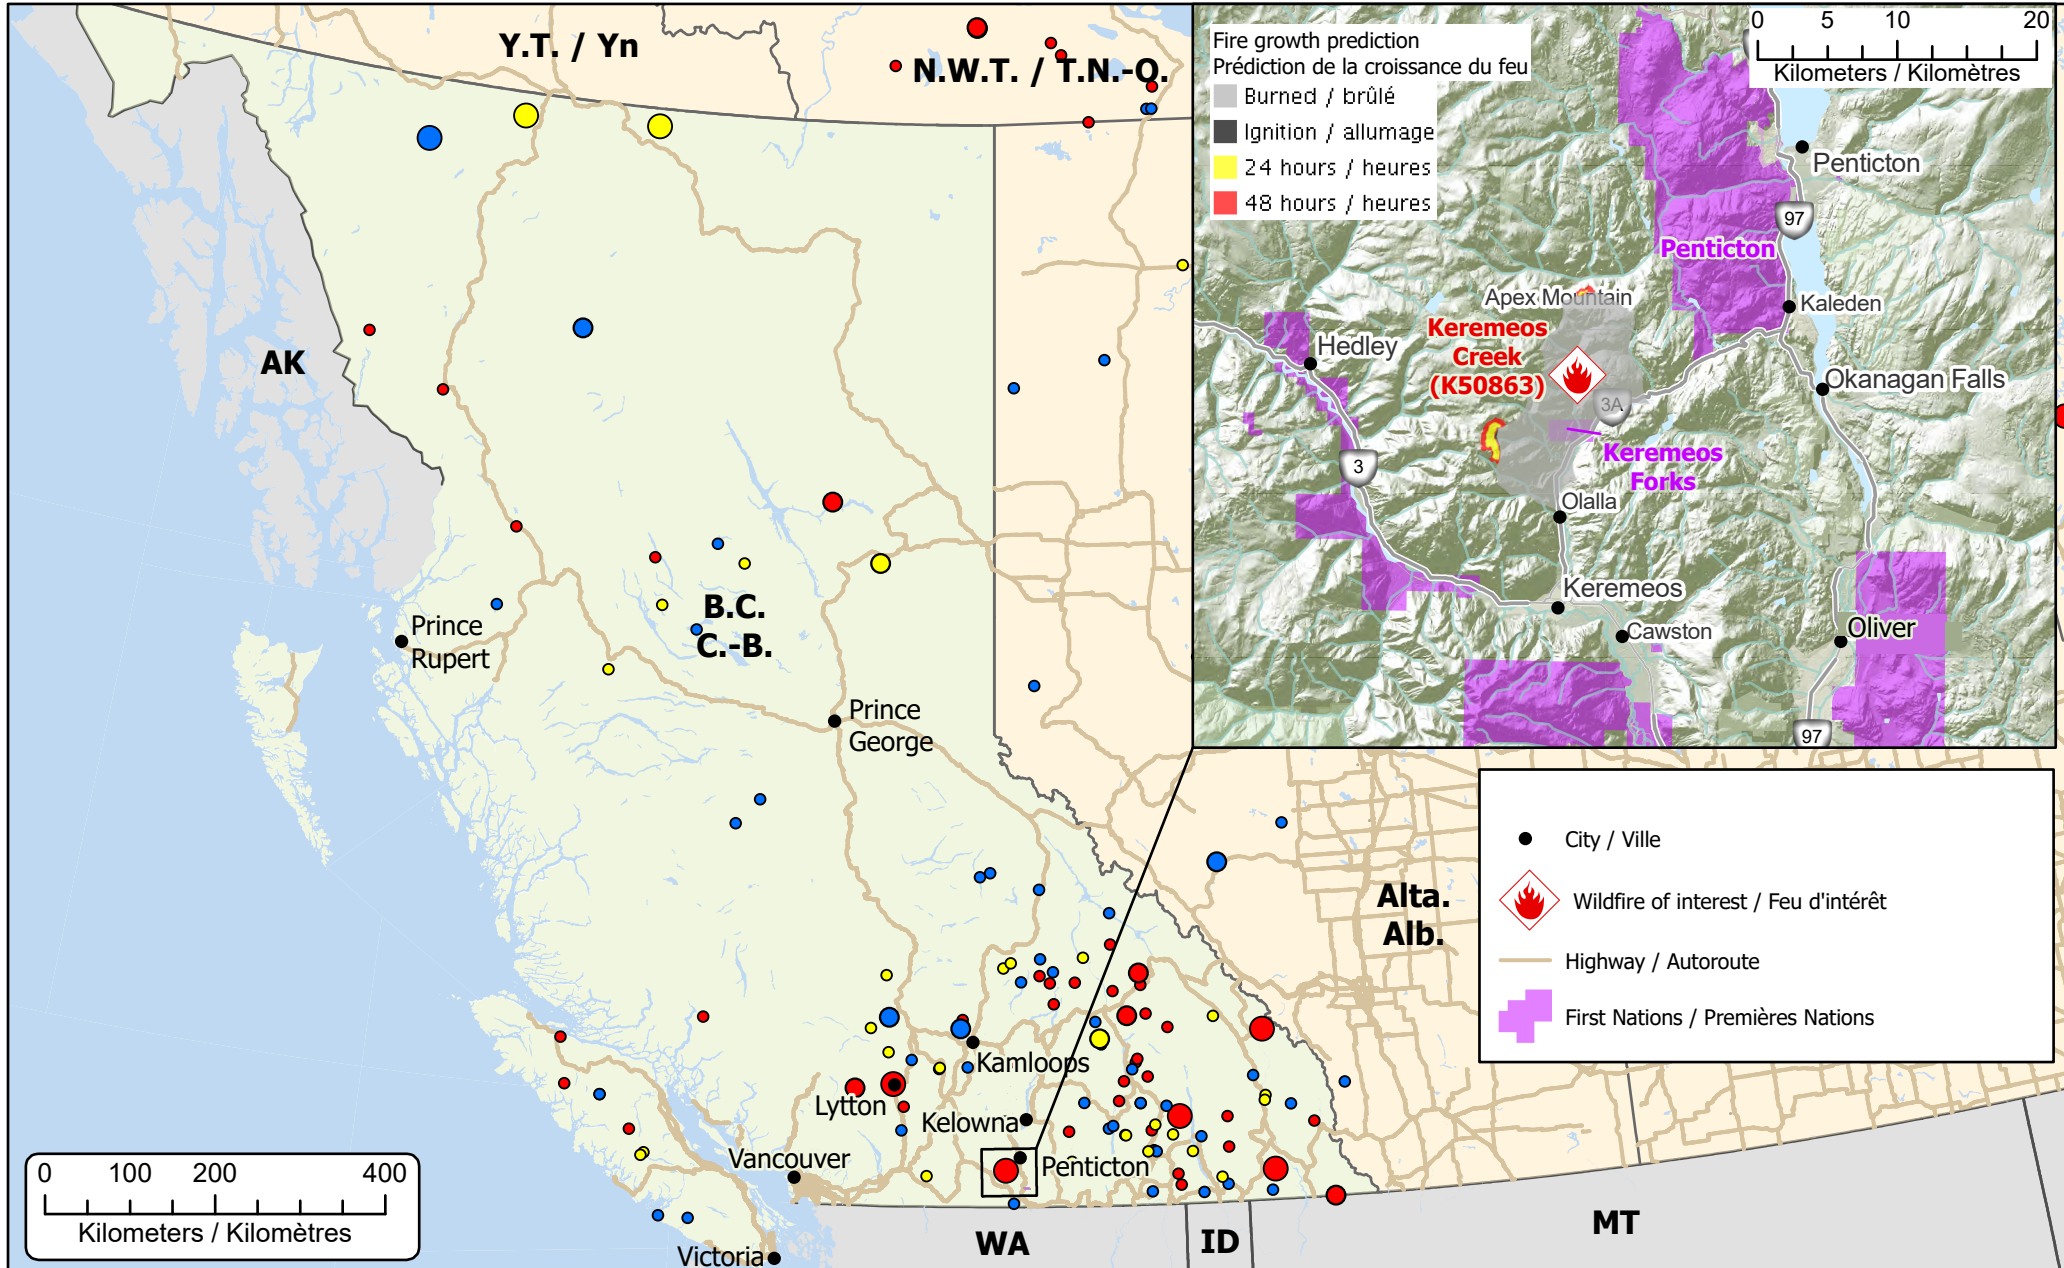

**Wildfires of interest in British Columbia
 Feu de forêt d'intérêt en Colombie-Britannique**

Out of Control Hors contrôle	Being Held Contenu	Under Control Maîtrisé
● 1 - 100 Hectares	● 1 - 100 Hectares	● 1 - 100 Hectares
● 100 - 999 Hectares	● 100 - 999 Hectares	● 100 - 999 Hectares
● > 1000 Hectares	● > 1000 Hectares	● > 1000 Hectares