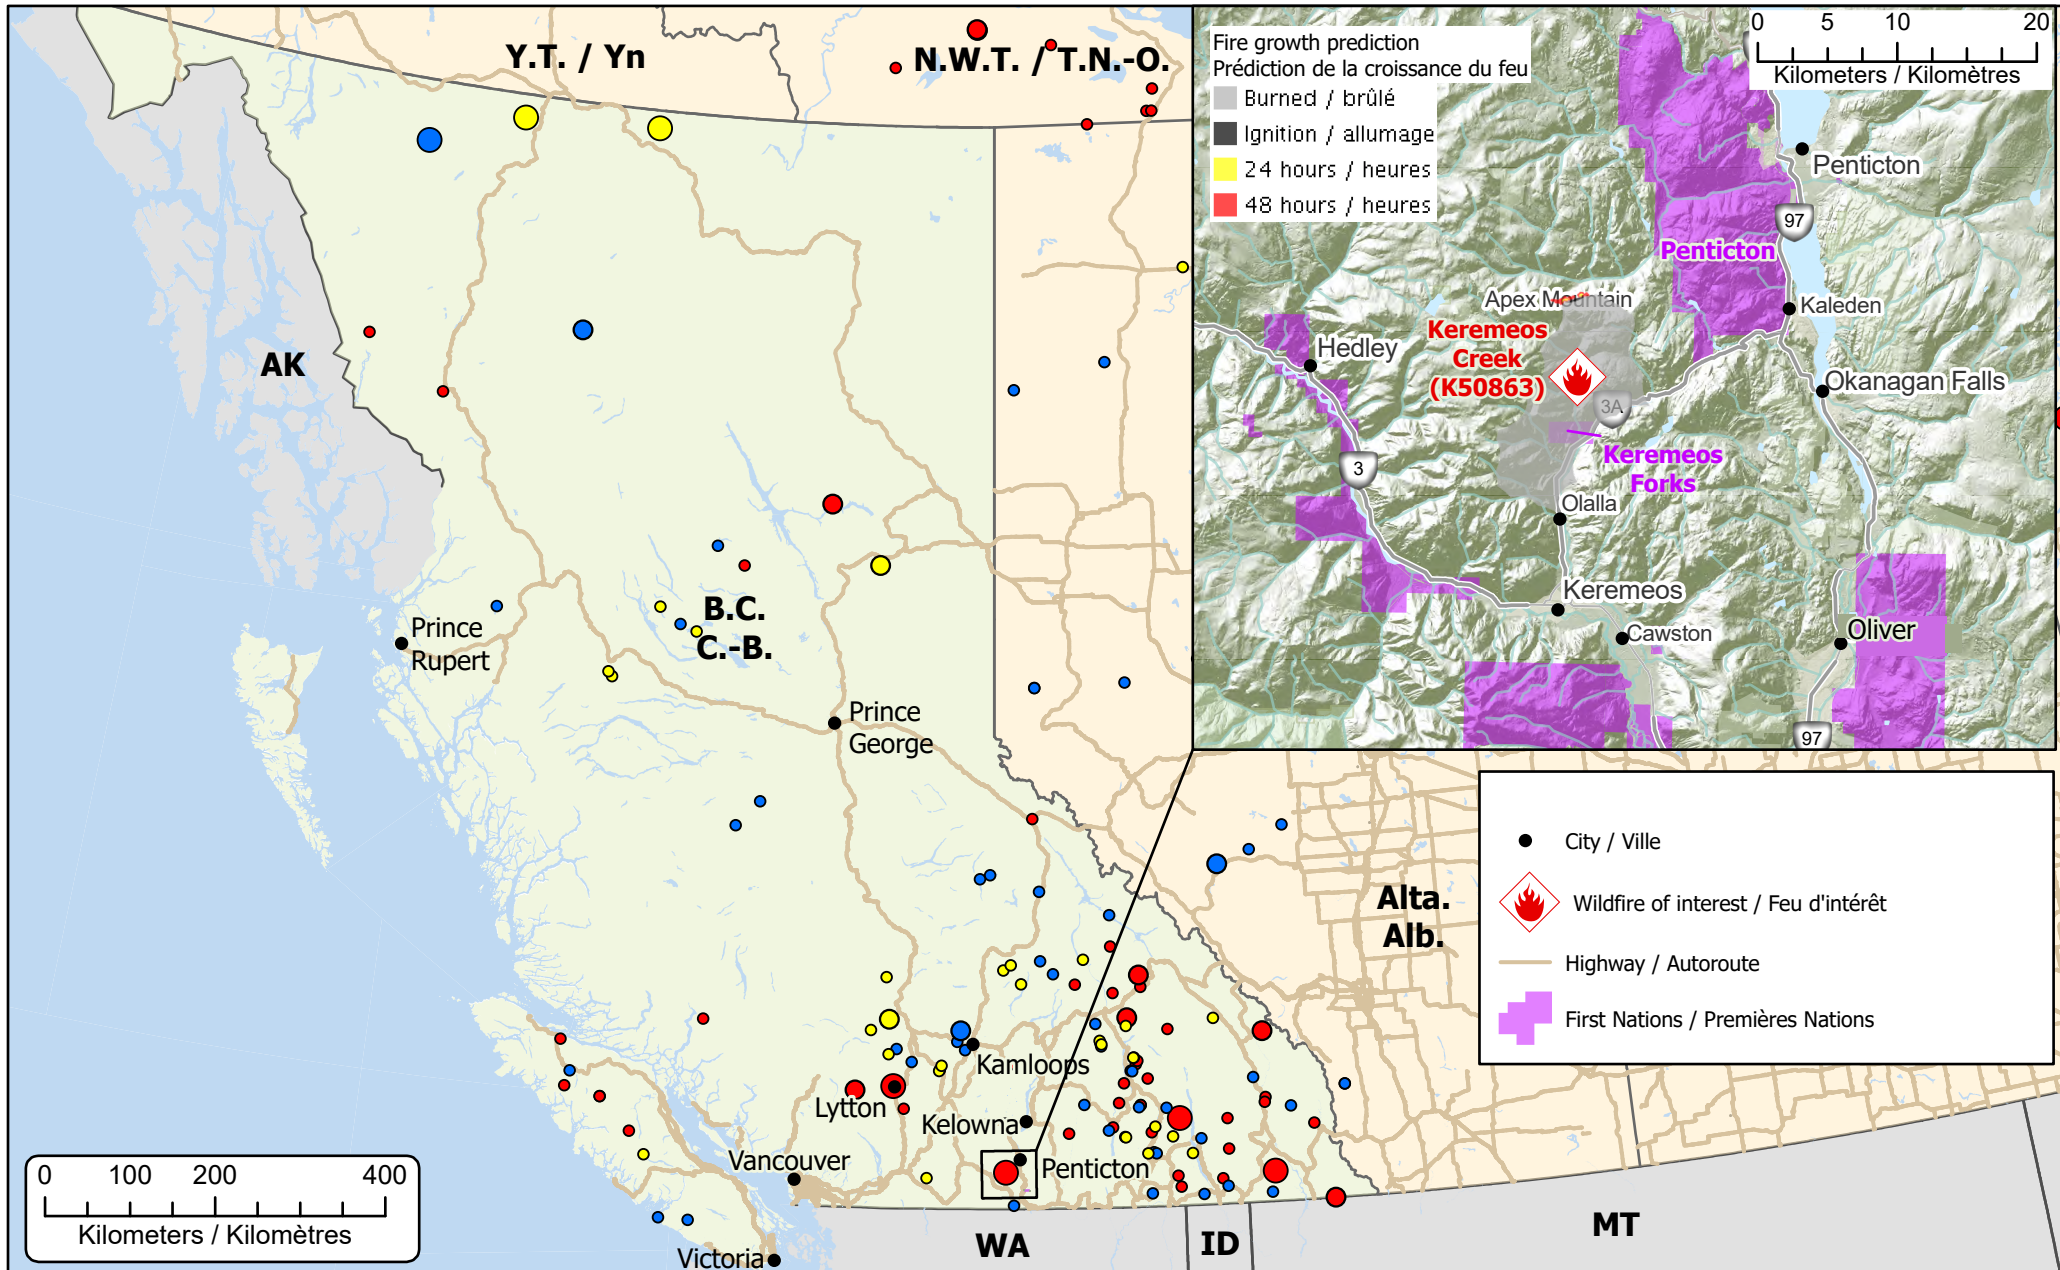

**Wildfires of interest in British Columbia**  
**Feu de forêt d'intérêt en Colombie-Britannique**

| Out of Control<br>Hors contrôle | Being Held<br>Contenu | Under Control<br>Maîtrisé |
|---------------------------------|-----------------------|---------------------------|
| ● 1 - 100 Hectares              | ● 1 - 100 Hectares    | ● 1 - 100 Hectares        |
| ● 100 - 999 Hectares            | ● 100 - 999 Hectares  | ● 100 - 999 Hectares      |
| ● > 1000 Hectares               | ● > 1000 Hectares     | ● > 1000 Hectares         |