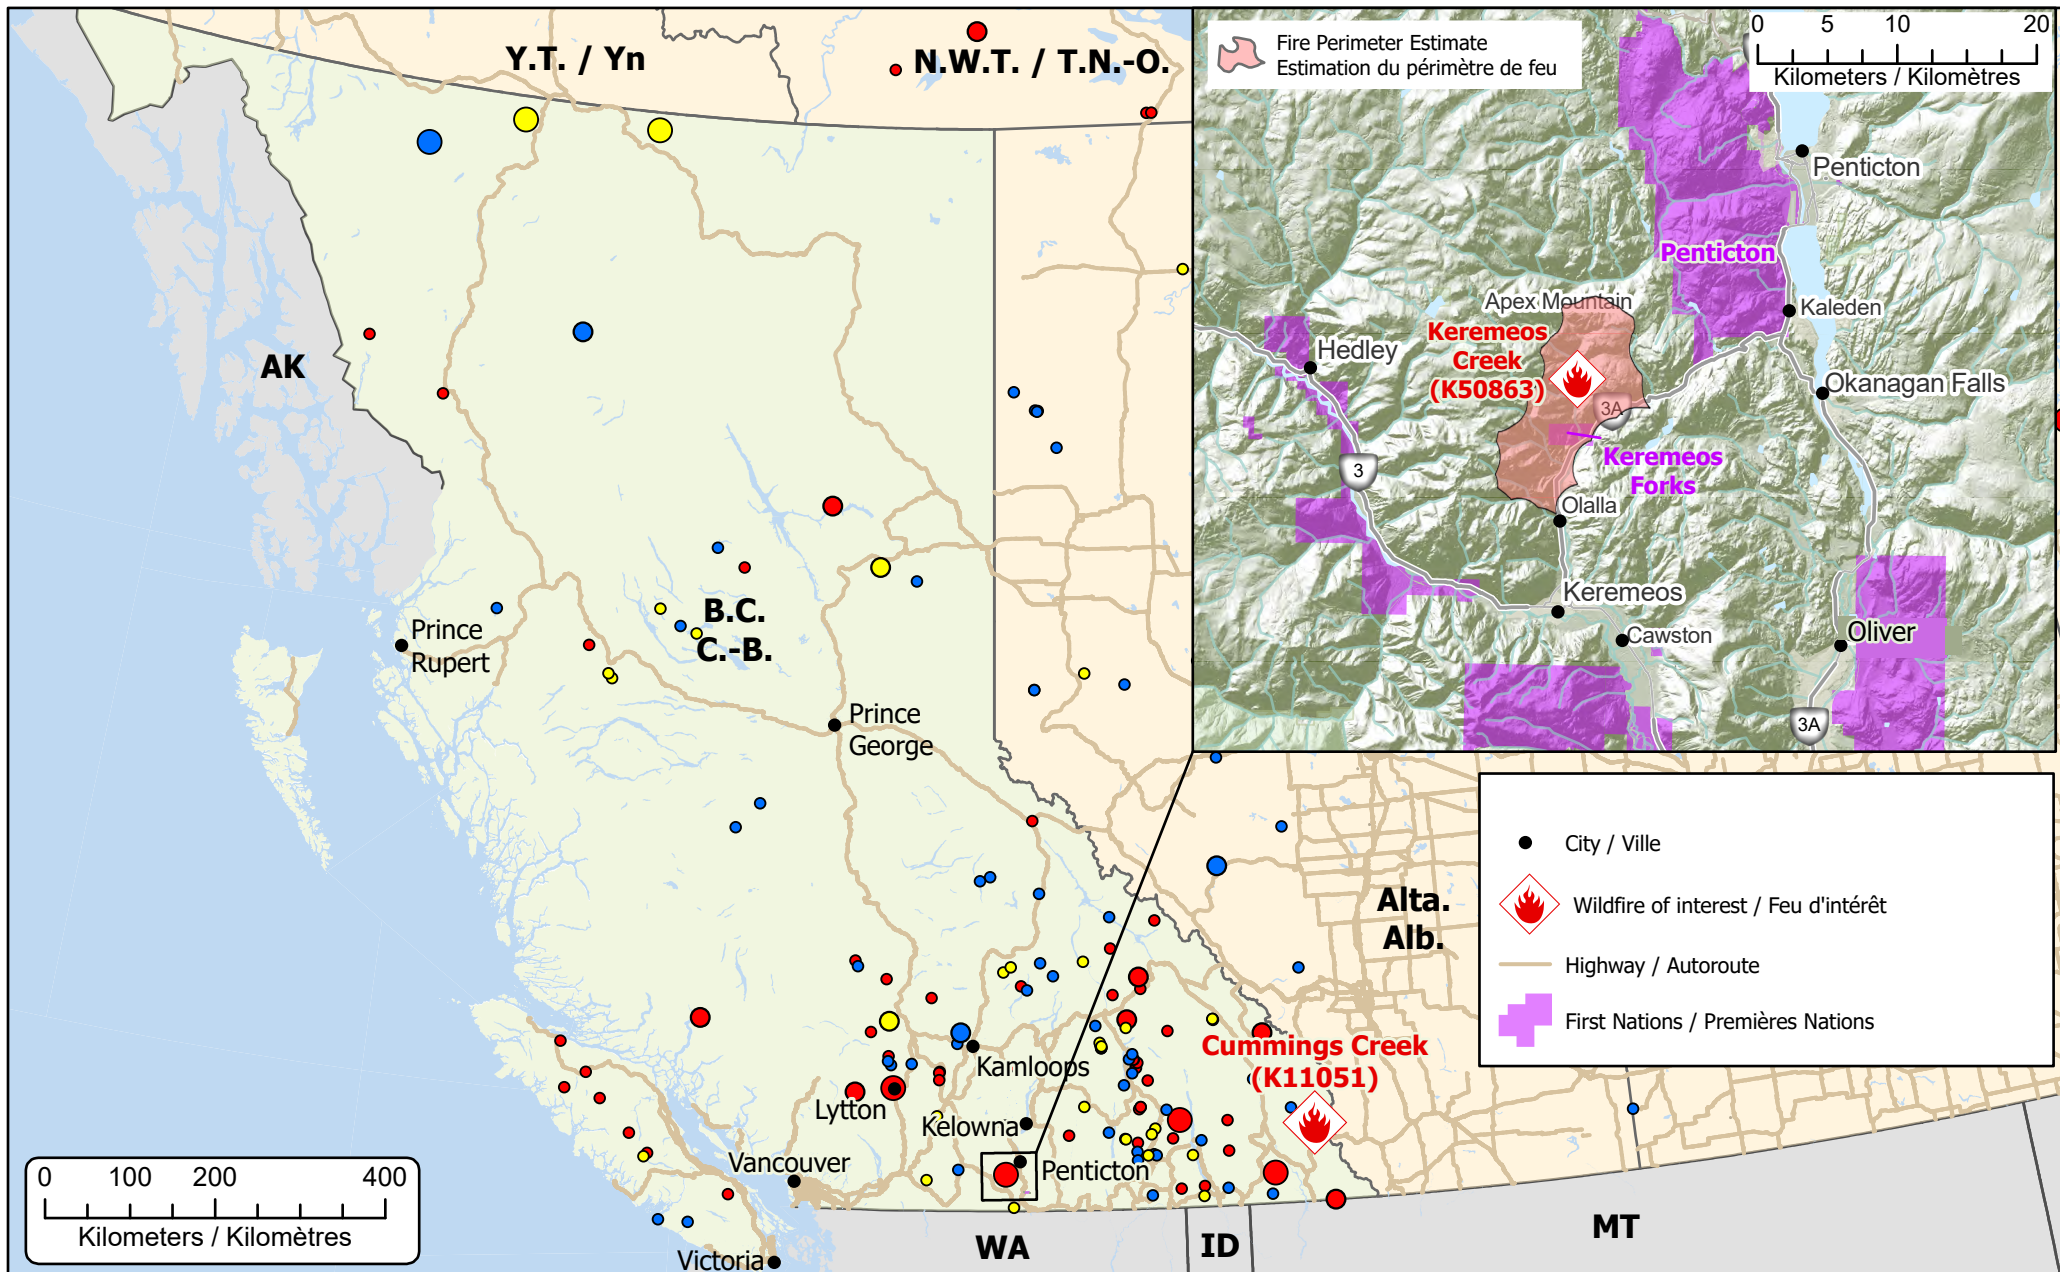

**Wildfires of interest in British Columbia**  
**Feu de forêt d'intérêt en Colombie-Britannique**

Out of Control Hors contrôle	Being Held Contenu	Under Control Maîtrisé
<span style="color: red;">●</span> 1 - 100 Hectares	<span style="color: yellow;">●</span> 1 - 100 Hectares	<span style="color: blue;">●</span> 1 - 100 Hectares
<span style="color: red; font-size: 1.5em;">●</span> 100 - 999 Hectares	<span style="color: yellow; font-size: 1.5em;">●</span> 100 - 999 Hectares	<span style="color: blue; font-size: 1.5em;">●</span> 100 - 999 Hectares
<span style="color: red; font-size: 2em;">●</span> > 1000 Hectares	<span style="color: yellow; font-size: 2em;">●</span> > 1000 Hectares	<span style="color: blue; font-size: 2em;">●</span> > 1000 Hectares

- City / Ville
- 🔥 Wildfire of interest / Feu d'intérêt
- Highway / Autoroute
- + First Nations / Premières Nations