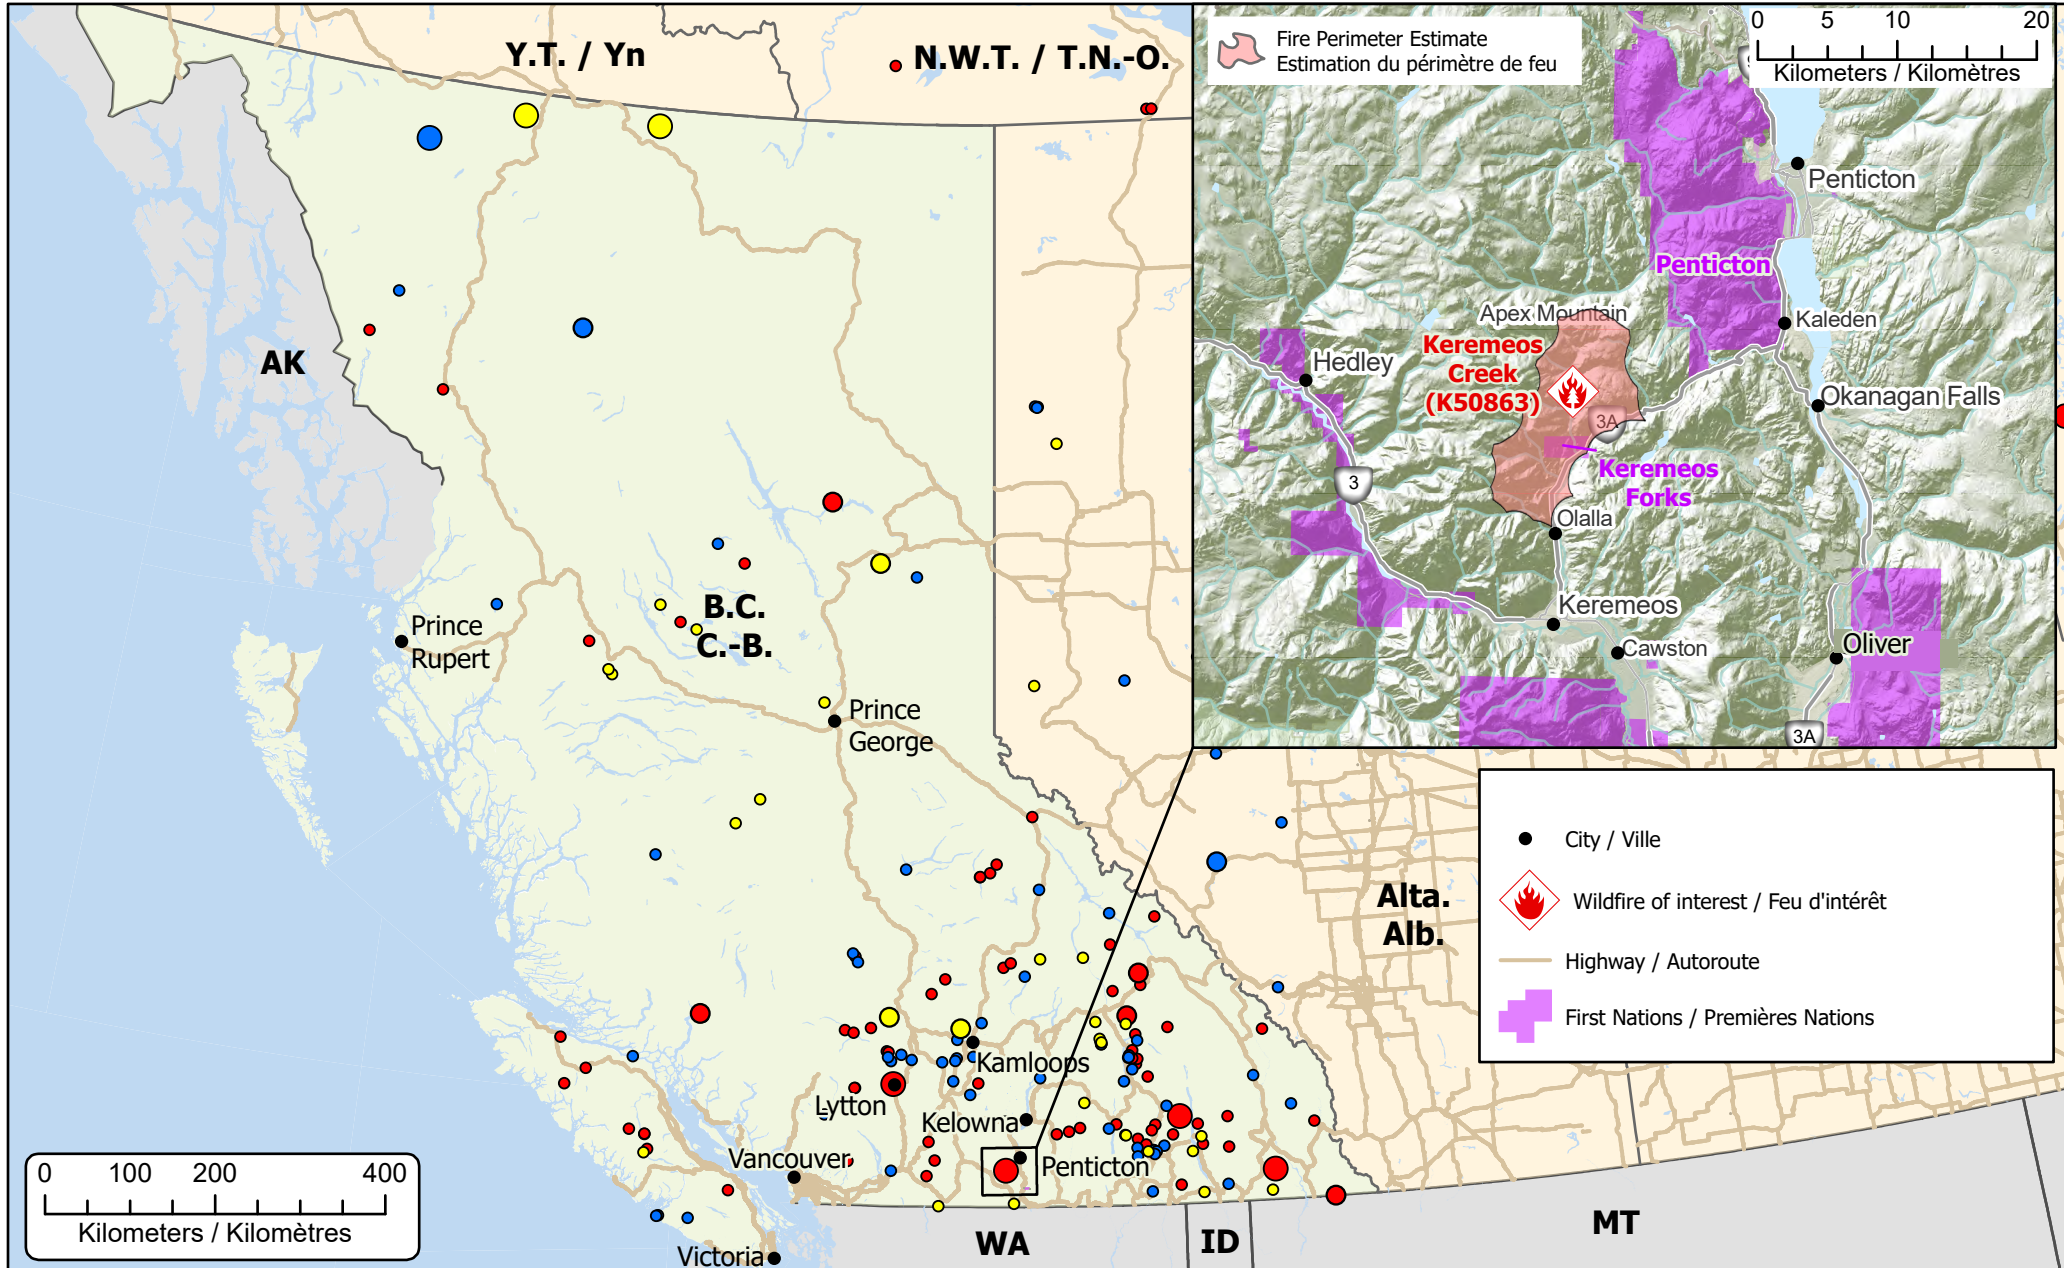

Wildfires of interest in British Columbia
Feu de forêt d'intérêt en Colombie-Britannique

Out of Control Hors contrôle	Being Held Contenu	Under Control Maîtrisé
● 1 - 100 Hectares	● 1 - 100 Hectares	● 1 - 100 Hectares
● 100 - 999 Hectares	● 100 - 999 Hectares	● 100 - 999 Hectares
● > 1000 Hectares	● > 1000 Hectares	● > 1000 Hectares