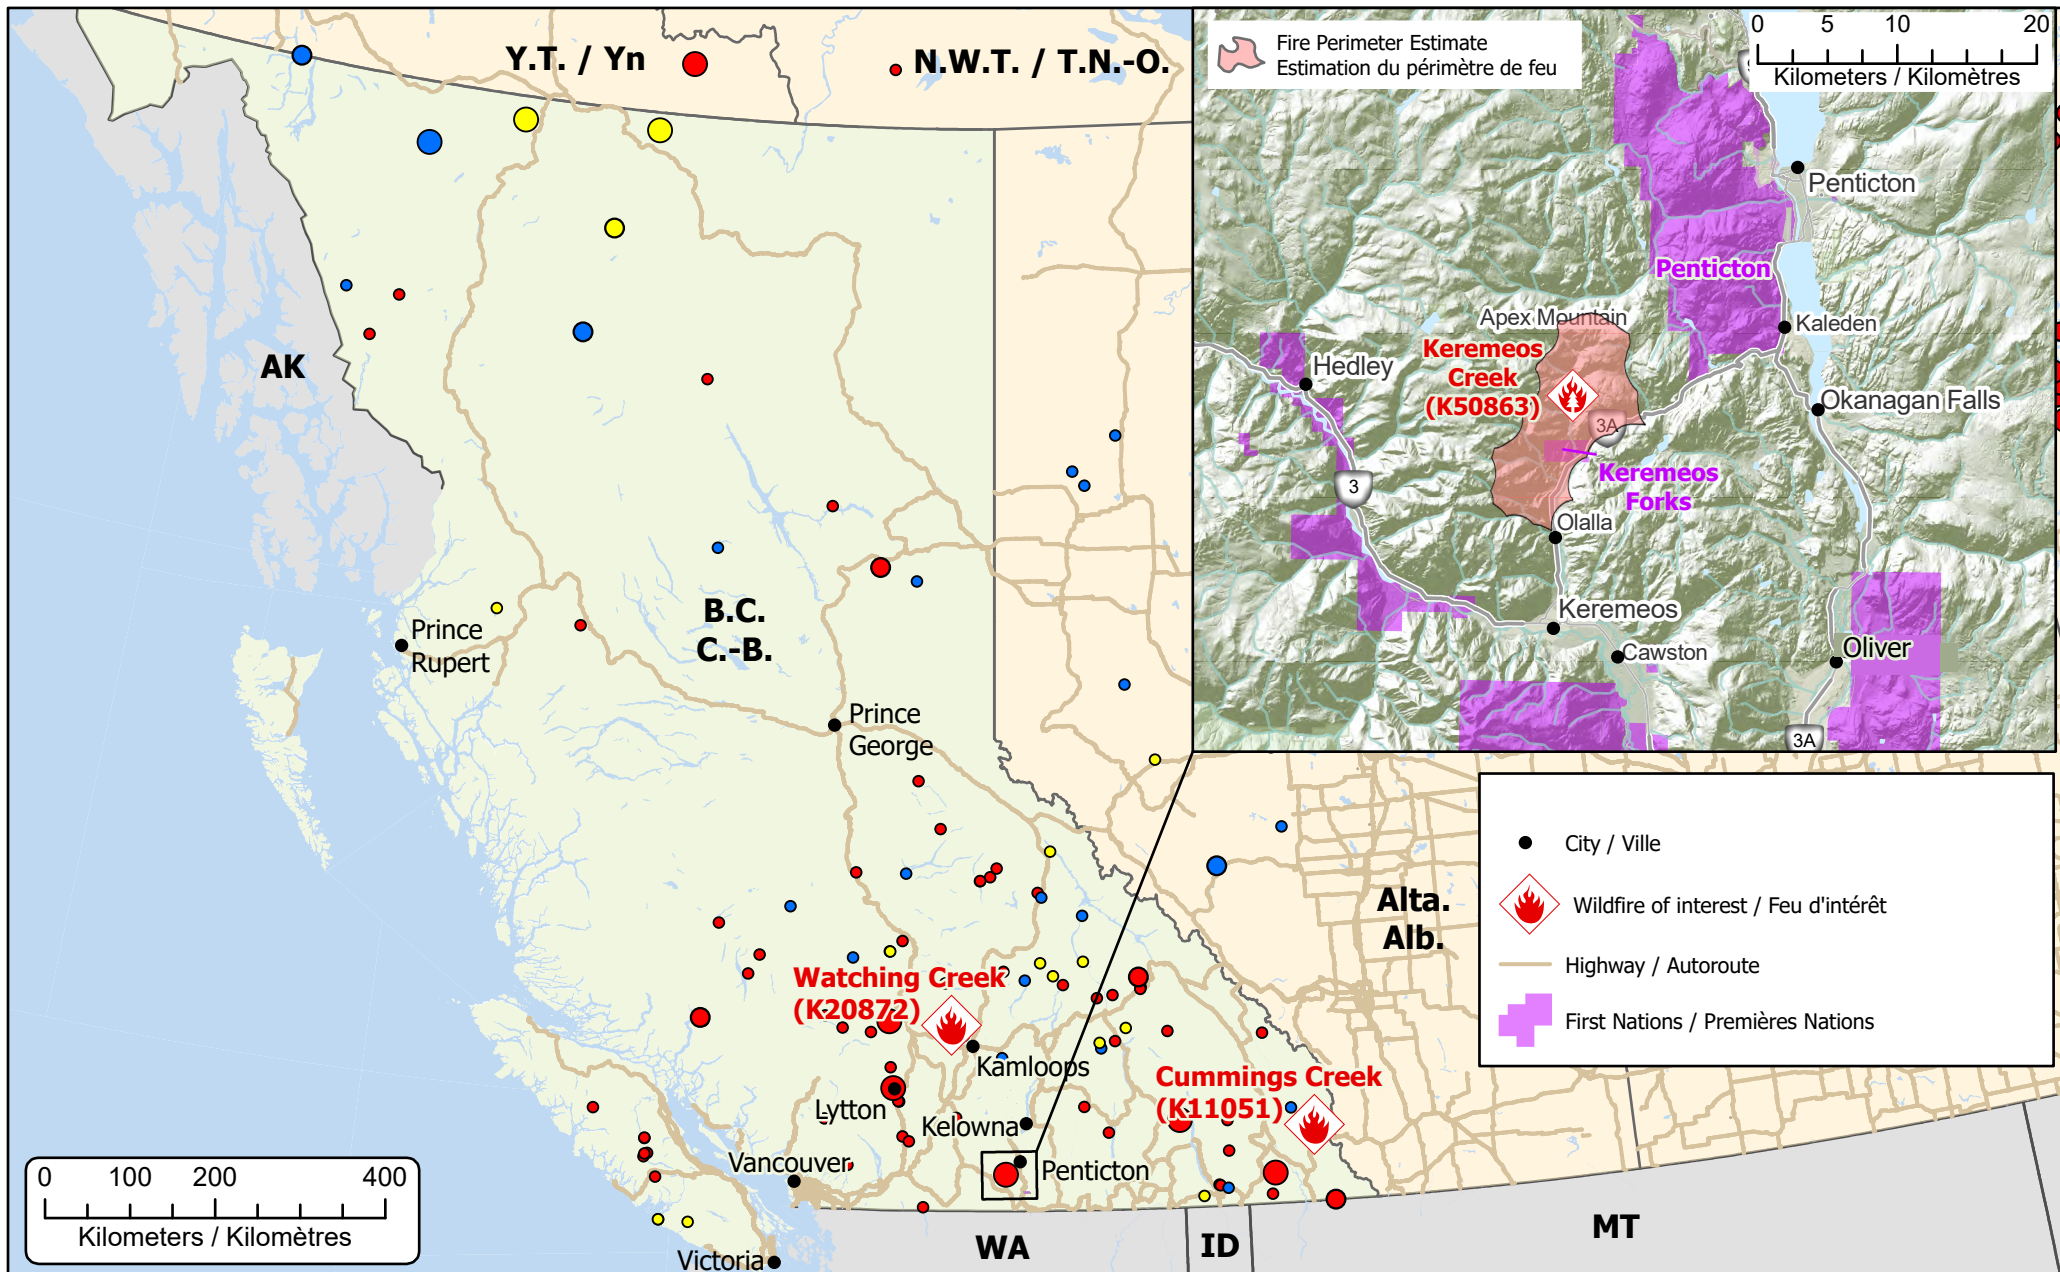

Wildfires of interest in British Columbia
Feu de forêt d'intérêt en Colombie-Britannique

Out of Control Hors contrôle	Being Held Contenu	Under Control Maîtrisé
● 1 - 100 Hectares	● 1 - 100 Hectares	● 1 - 100 Hectares
● 100 - 999 Hectares	● 100 - 999 Hectares	● 100 - 999 Hectares
● > 1000 Hectares	● > 1000 Hectares	● > 1000 Hectares