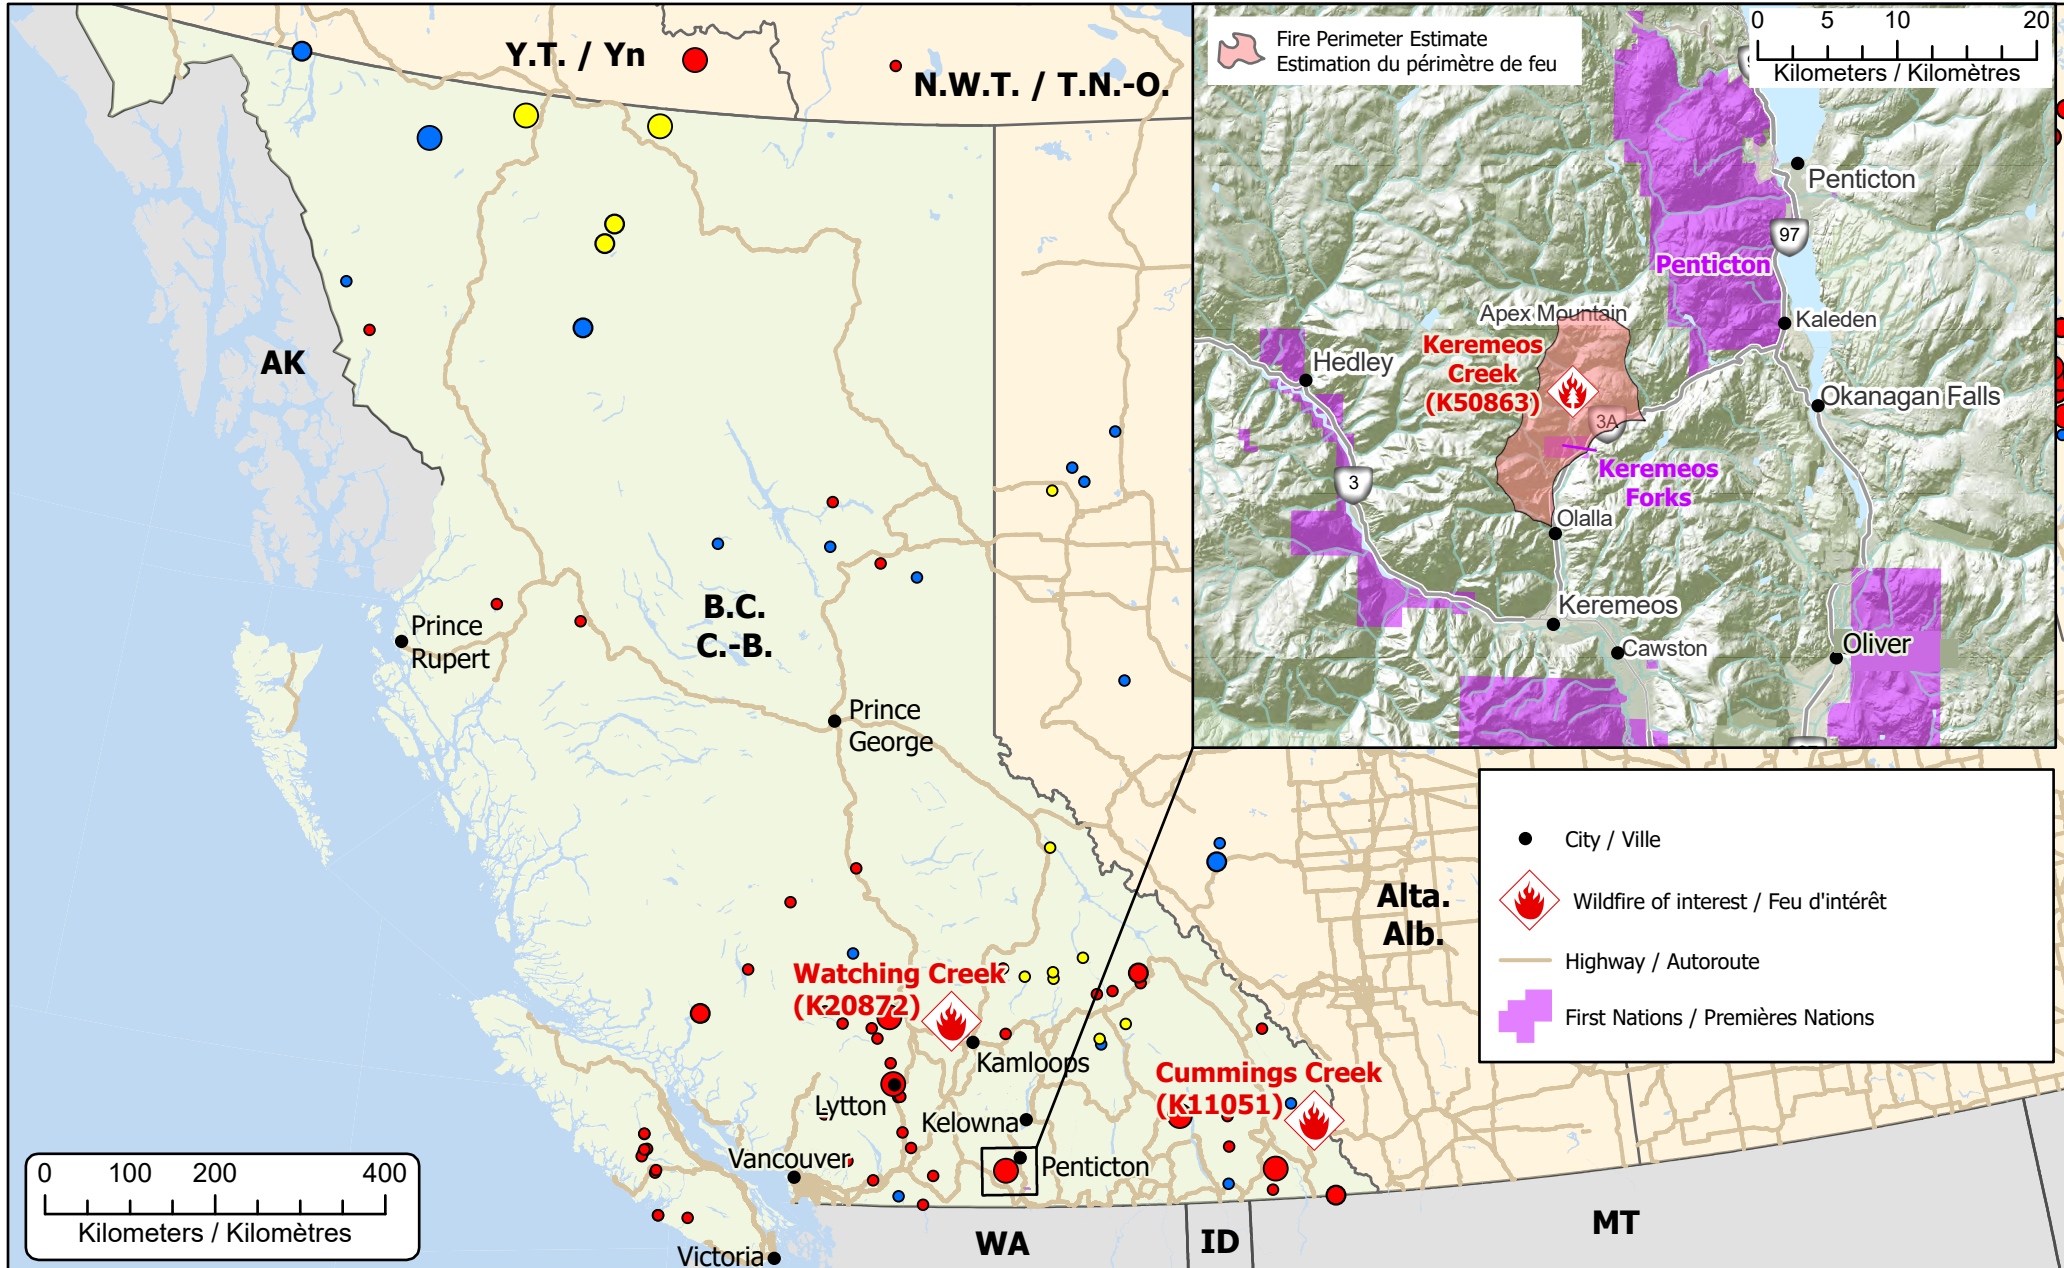

**Wildfires of interest in British Columbia
 Feu de forêt d'intérêt en Colombie-Britannique**

Out of Control Hors contrôle	Being Held Contenu	Under Control Maîtrisé
● 1 - 100 Hectares	● 1 - 100 Hectares	● 1 - 100 Hectares
● 100 - 999 Hectares	● 100 - 999 Hectares	● 100 - 999 Hectares
● > 1000 Hectares	● > 1000 Hectares	● > 1000 Hectares