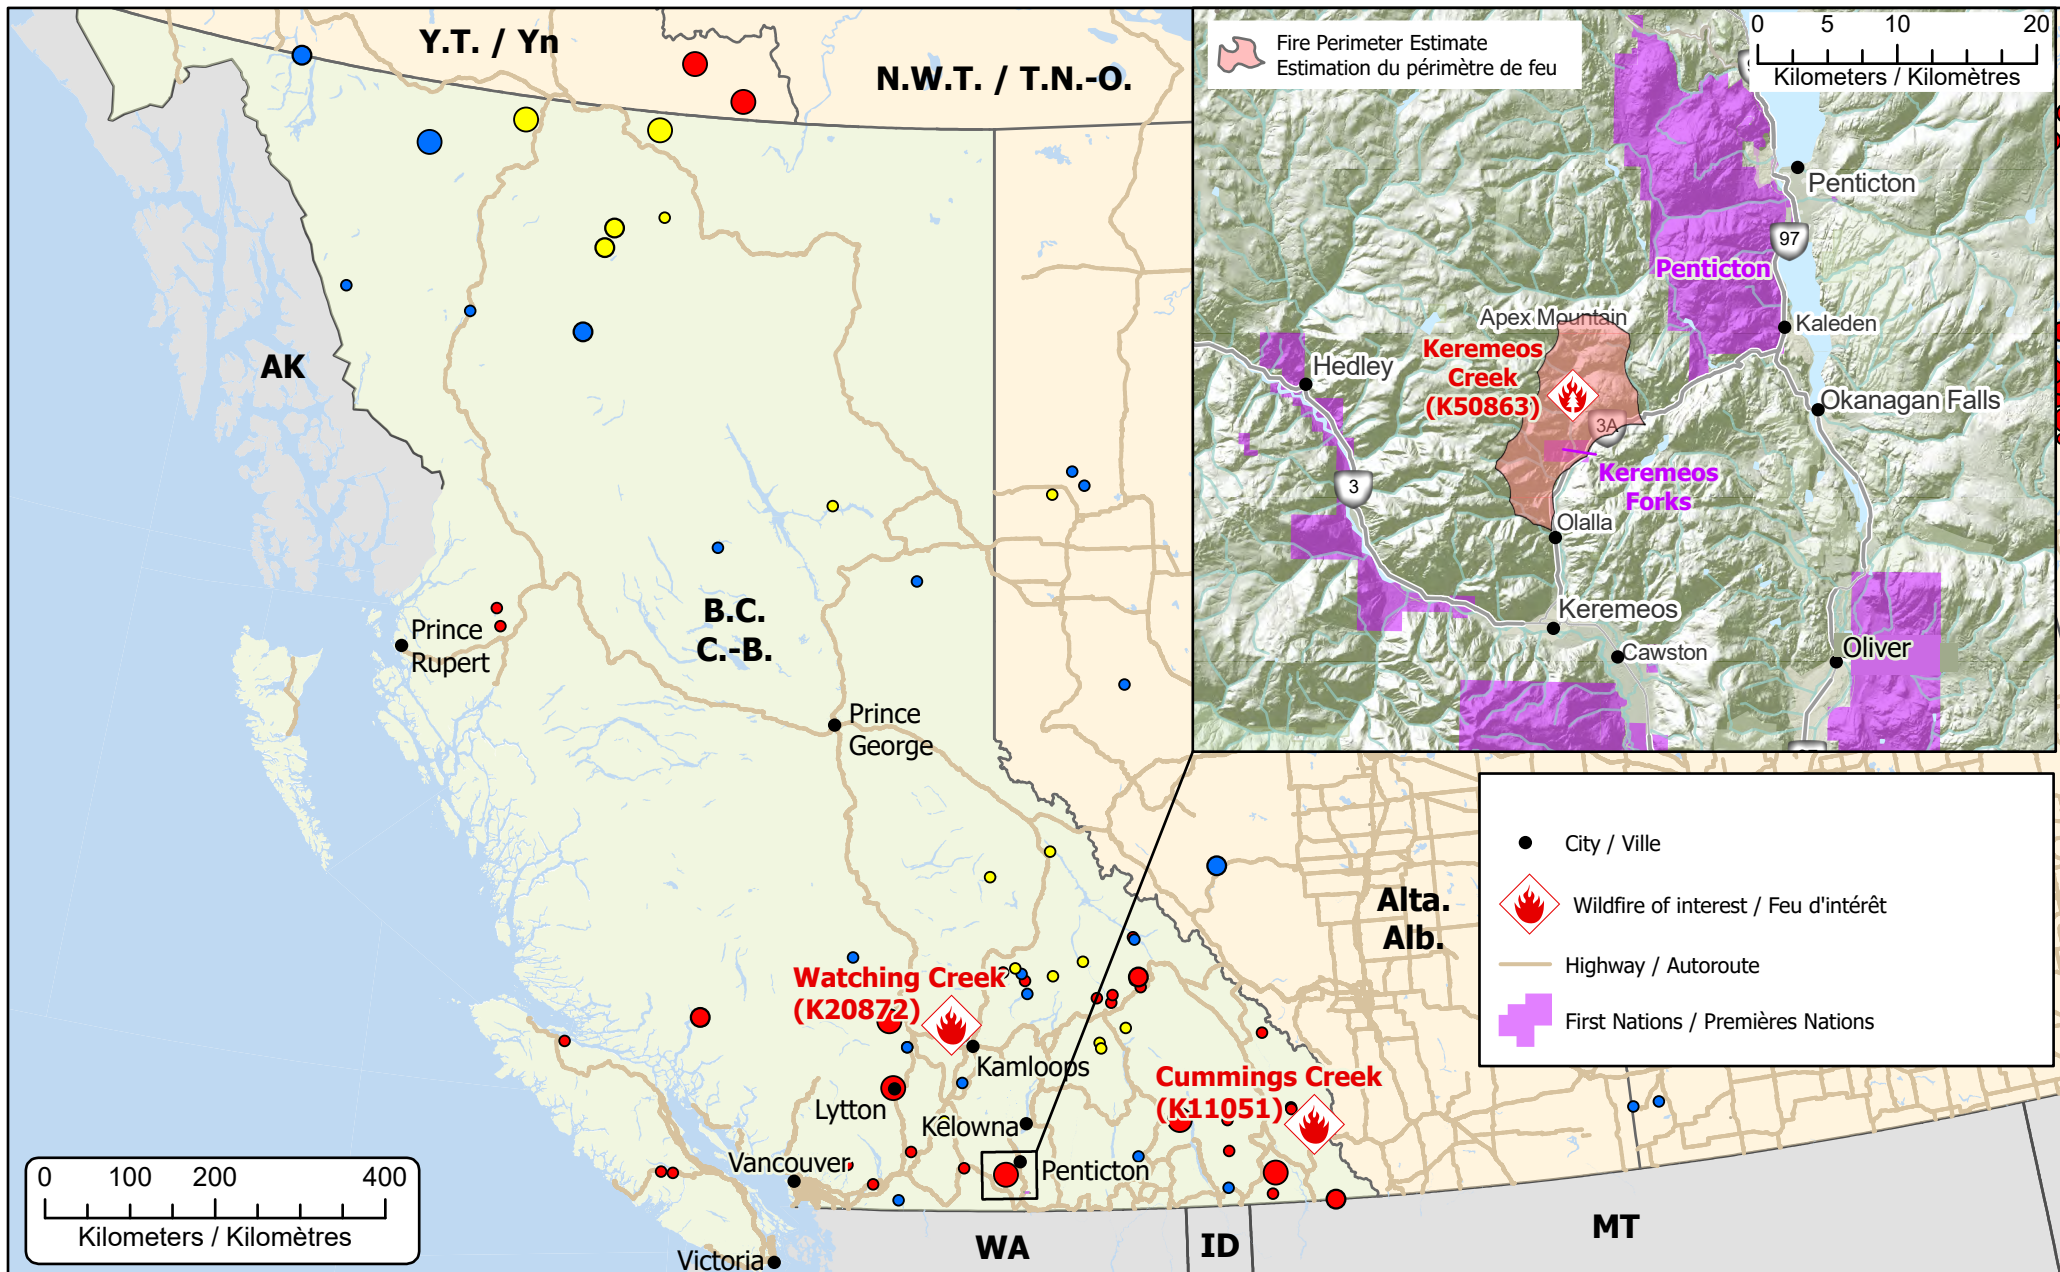

Wildfires of interest in British Columbia
Feu de forêt d'intérêt en Colombie-Britannique

Out of Control Hors contrôle	Being Held Contenu	Under Control Maîtrisé
● 1 - 100 Hectares	● 1 - 100 Hectares	● 1 - 100 Hectares
● 100 - 999 Hectares	● 100 - 999 Hectares	● 100 - 999 Hectares
● > 1000 Hectares	● > 1000 Hectares	● > 1000 Hectares