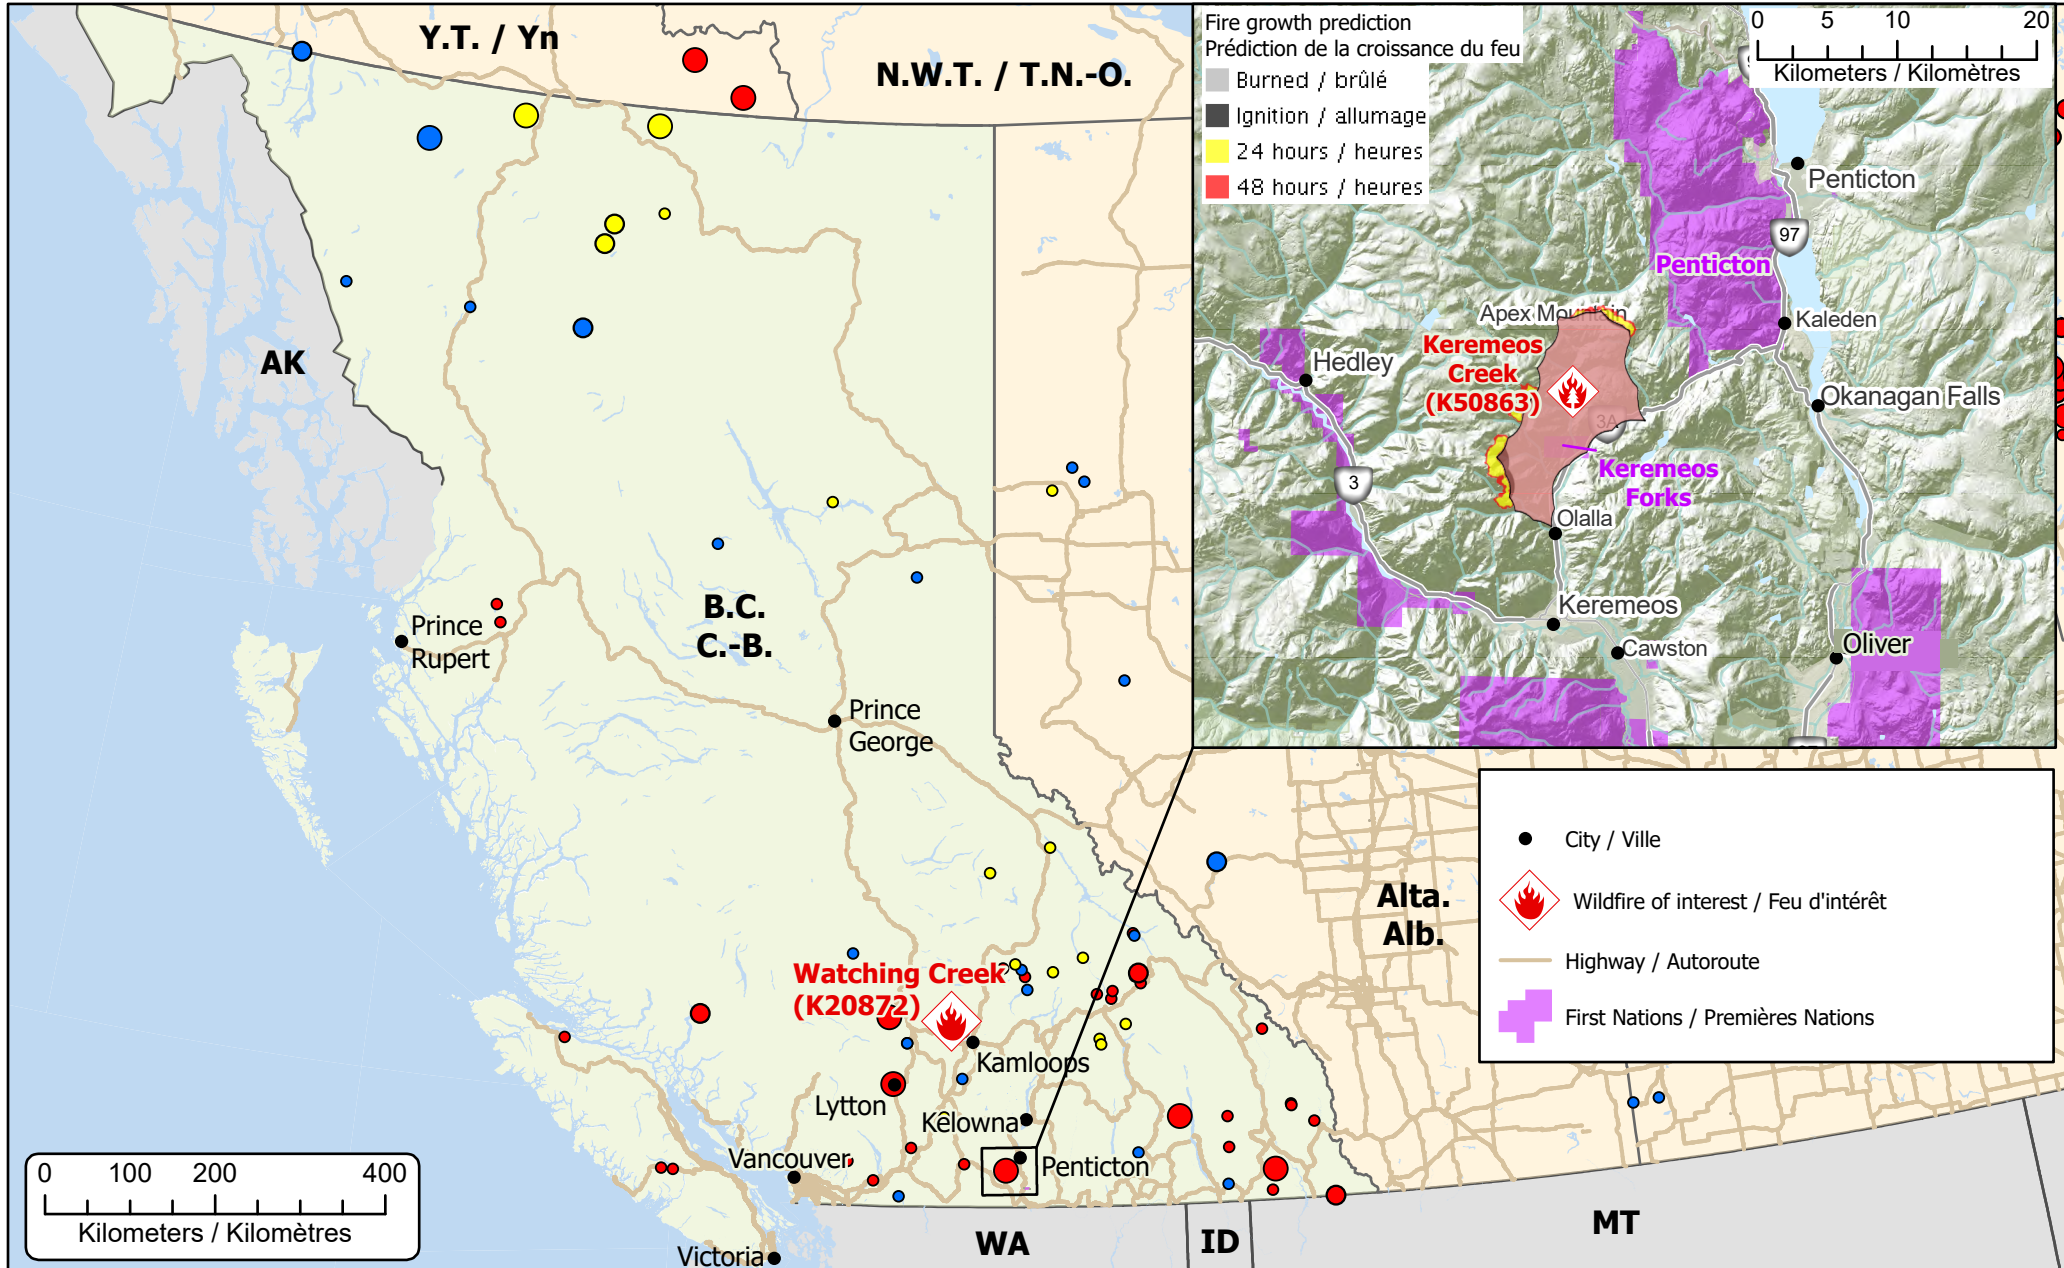

Wildfires of interest in British Columbia
Feu de forêt d'intérêt en Colombie-Britannique

Out of Control Hors contrôle	Being Held Contenu	Under Control Maîtrisé
● 1 - 100 Hectares	● 1 - 100 Hectares	● 1 - 100 Hectares
● 100 - 999 Hectares	● 100 - 999 Hectares	● 100 - 999 Hectares
● > 1000 Hectares	● > 1000 Hectares	● > 1000 Hectares