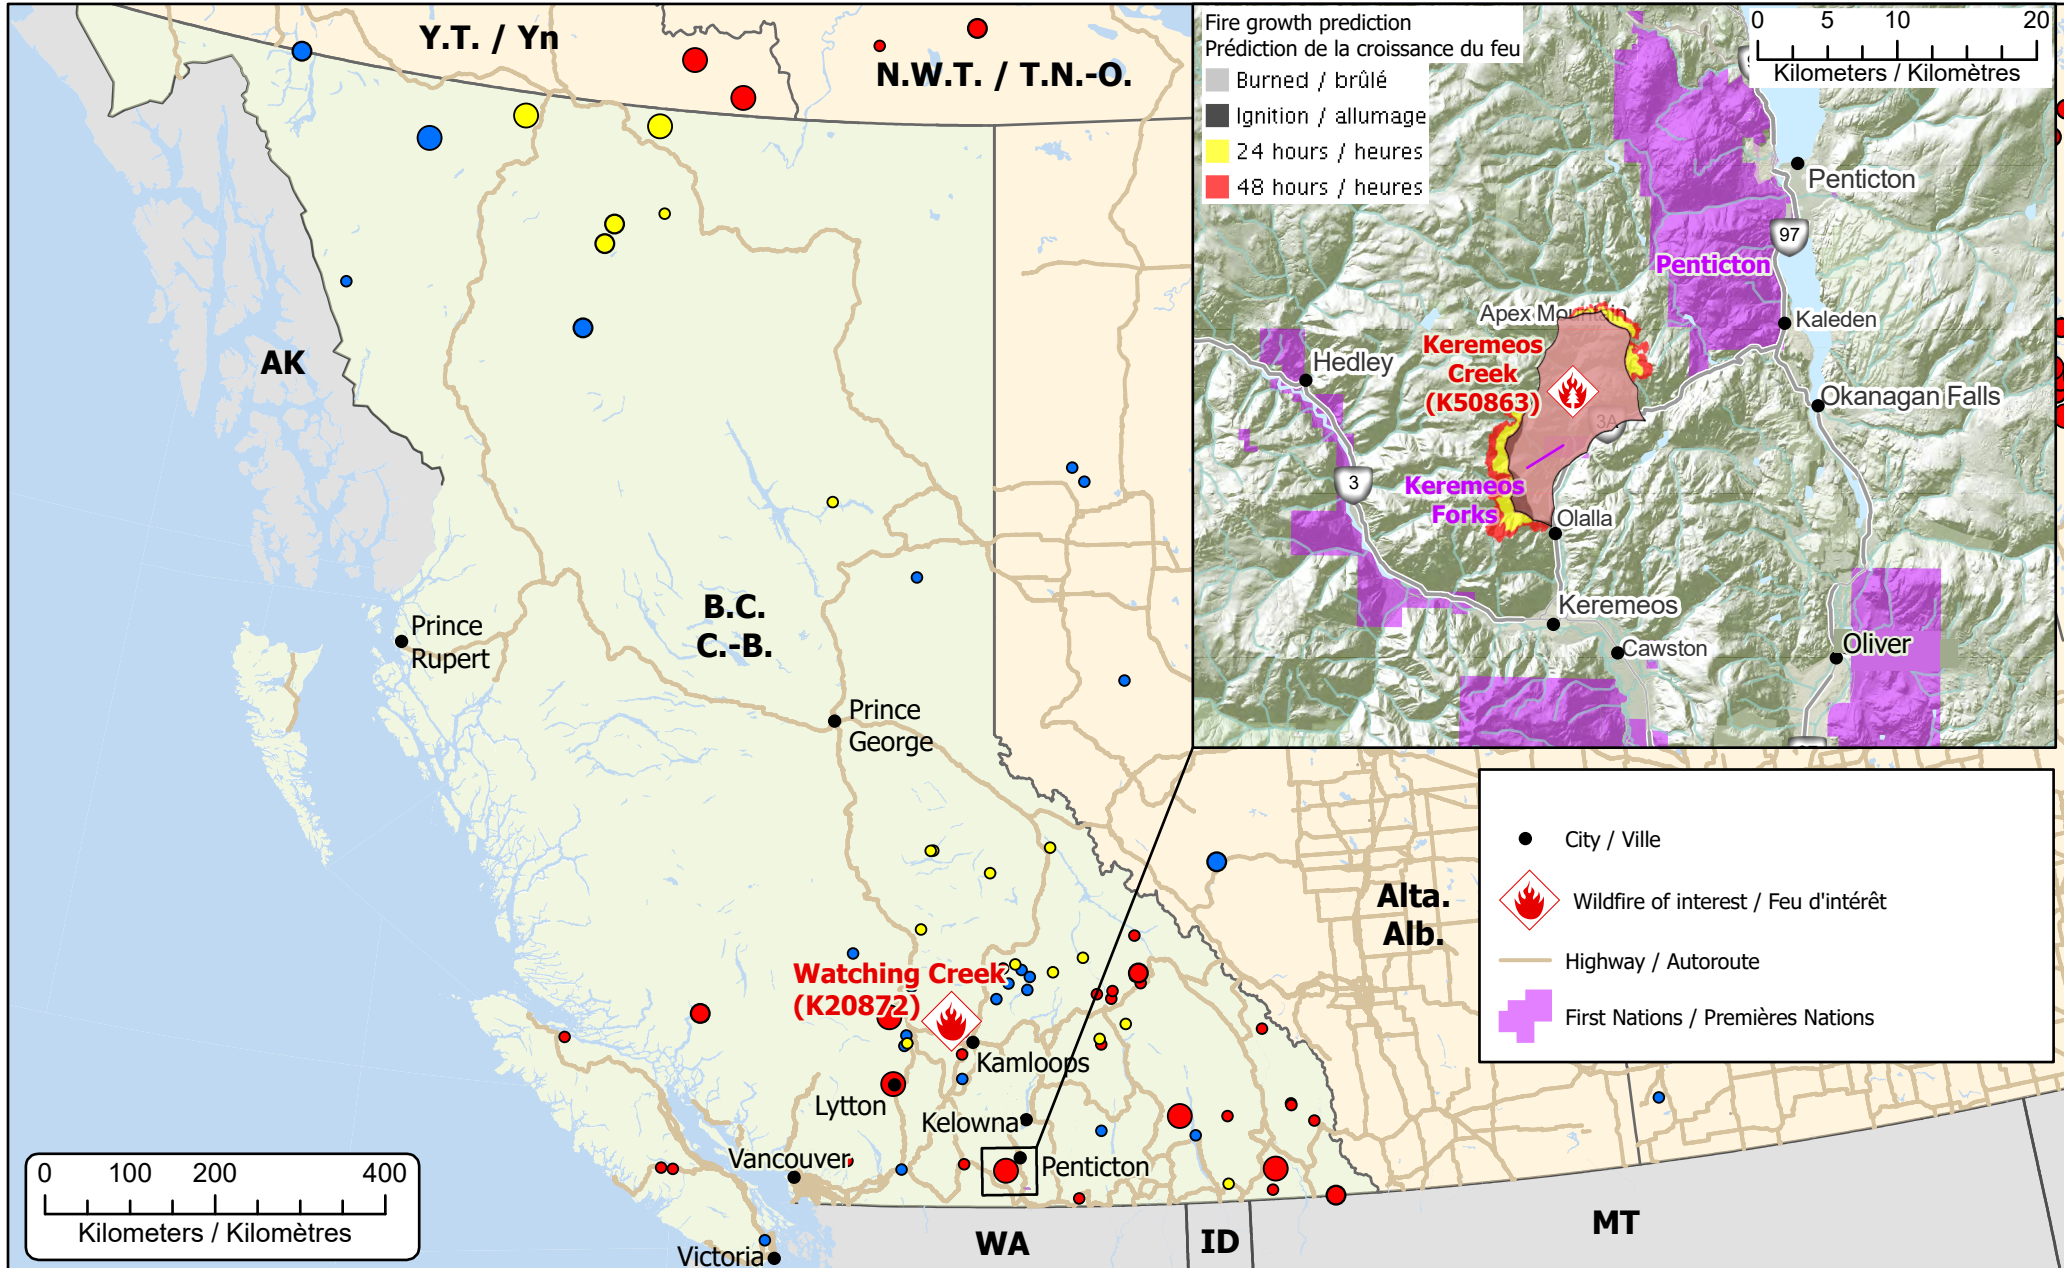

**Wildfires of interest in British Columbia**  
**Feu de forêt d'intérêt en Colombie-Britannique**

Out of Control Hors contrôle	Being Held Contenu	Under Control Maîtrisé
● 1 - 100 Hectares	● 1 - 100 Hectares	● 1 - 100 Hectares
● 100 - 999 Hectares	● 100 - 999 Hectares	● 100 - 999 Hectares
● > 1000 Hectares	● > 1000 Hectares	● > 1000 Hectares