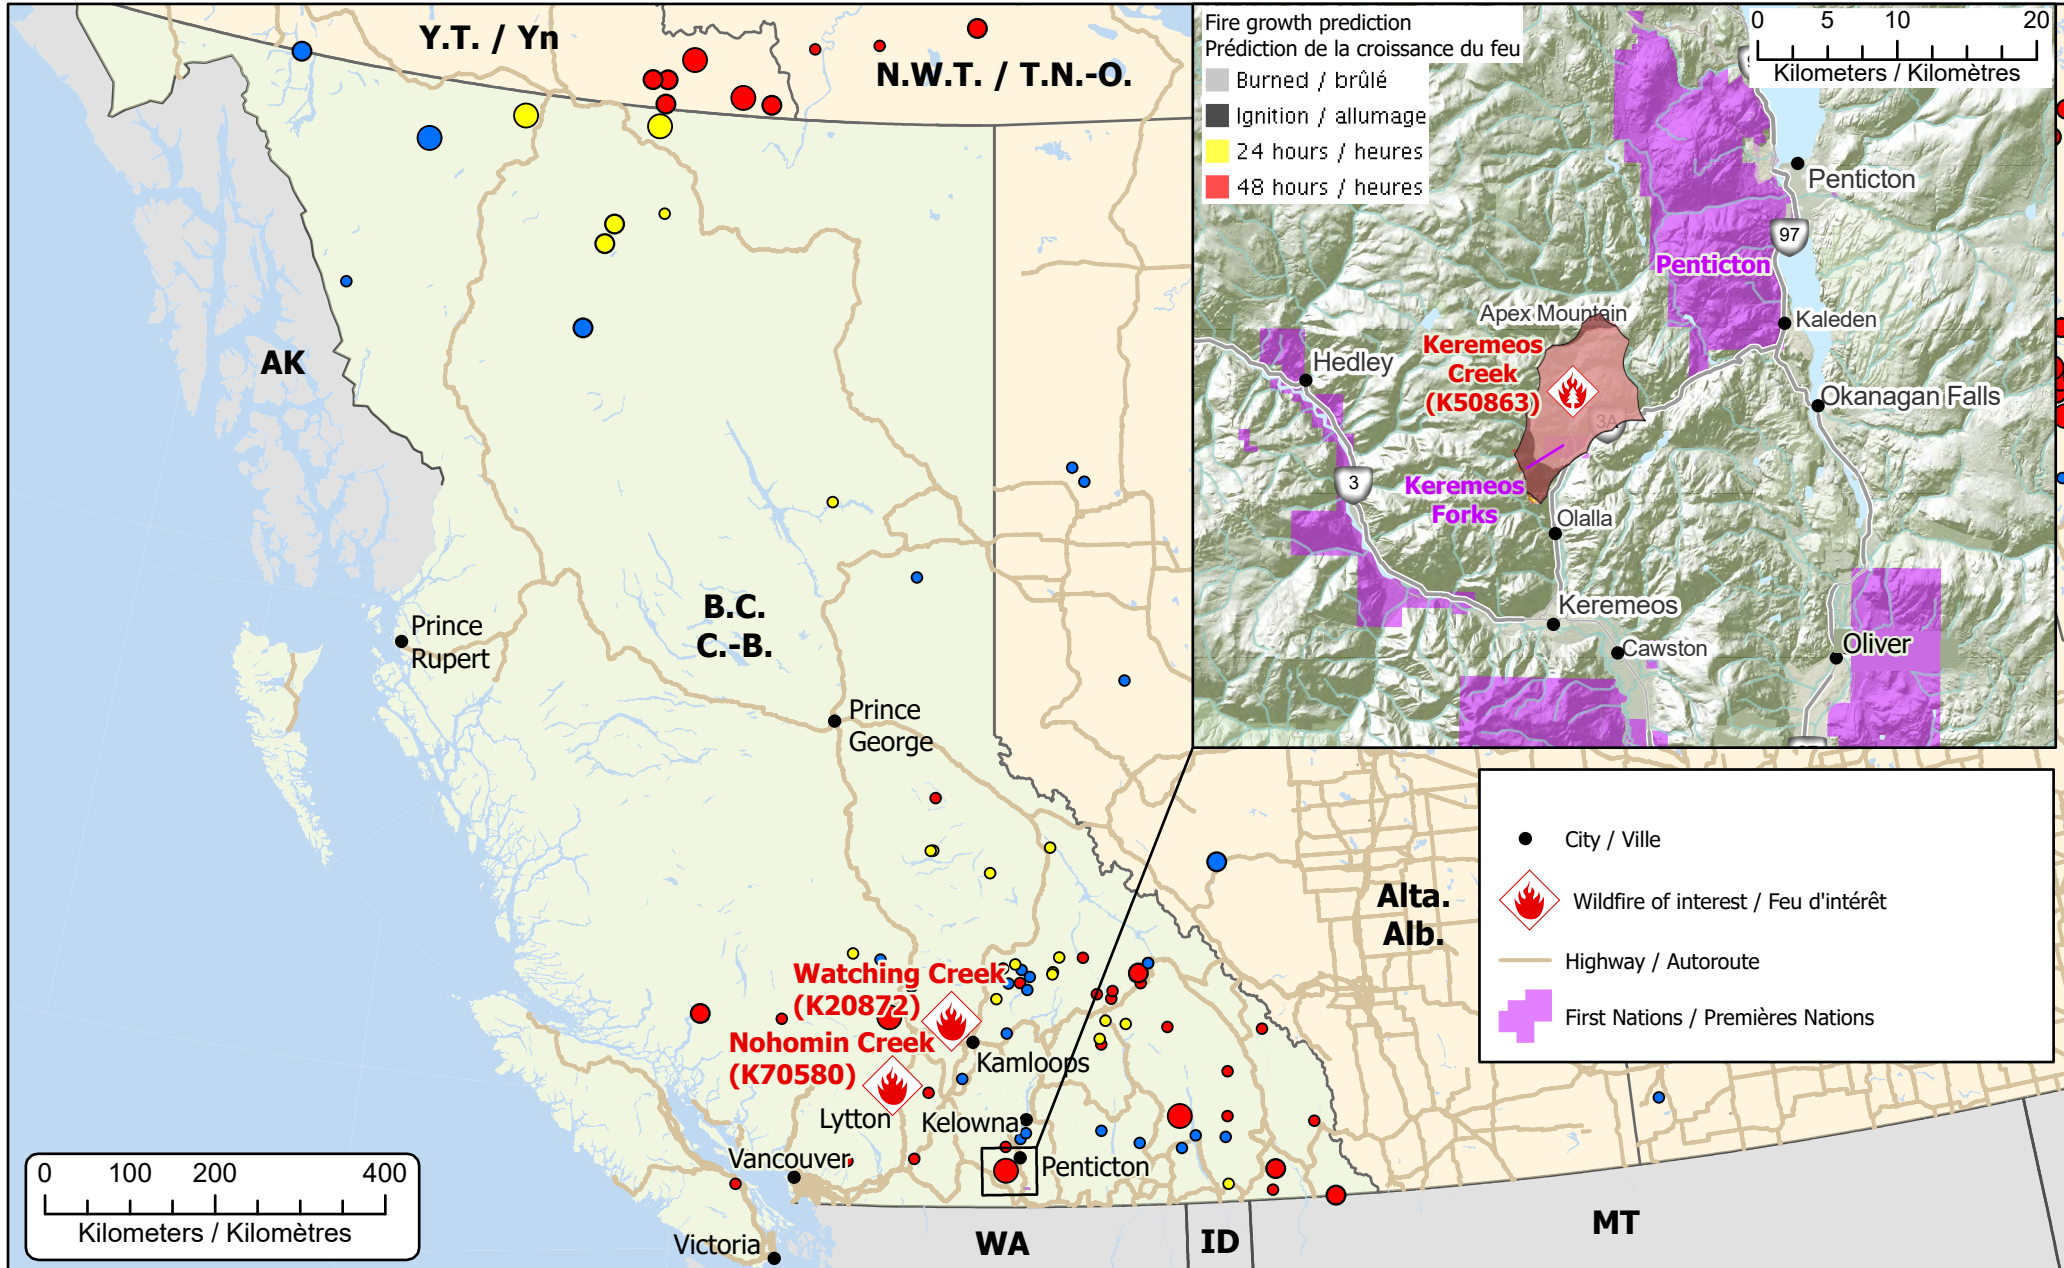

Wildfires of interest in British Columbia
Feu de forêt d'intérêt en Colombie-Britannique

Out of Control Hors contrôle	Being Held Contenu	Under Control Maîtrisé
● 1 - 100 Hectares	● 1 - 100 Hectares	● 1 - 100 Hectares
● 100 - 999 Hectares	● 100 - 999 Hectares	● 100 - 999 Hectares
● > 1000 Hectares	● > 1000 Hectares	● > 1000 Hectares