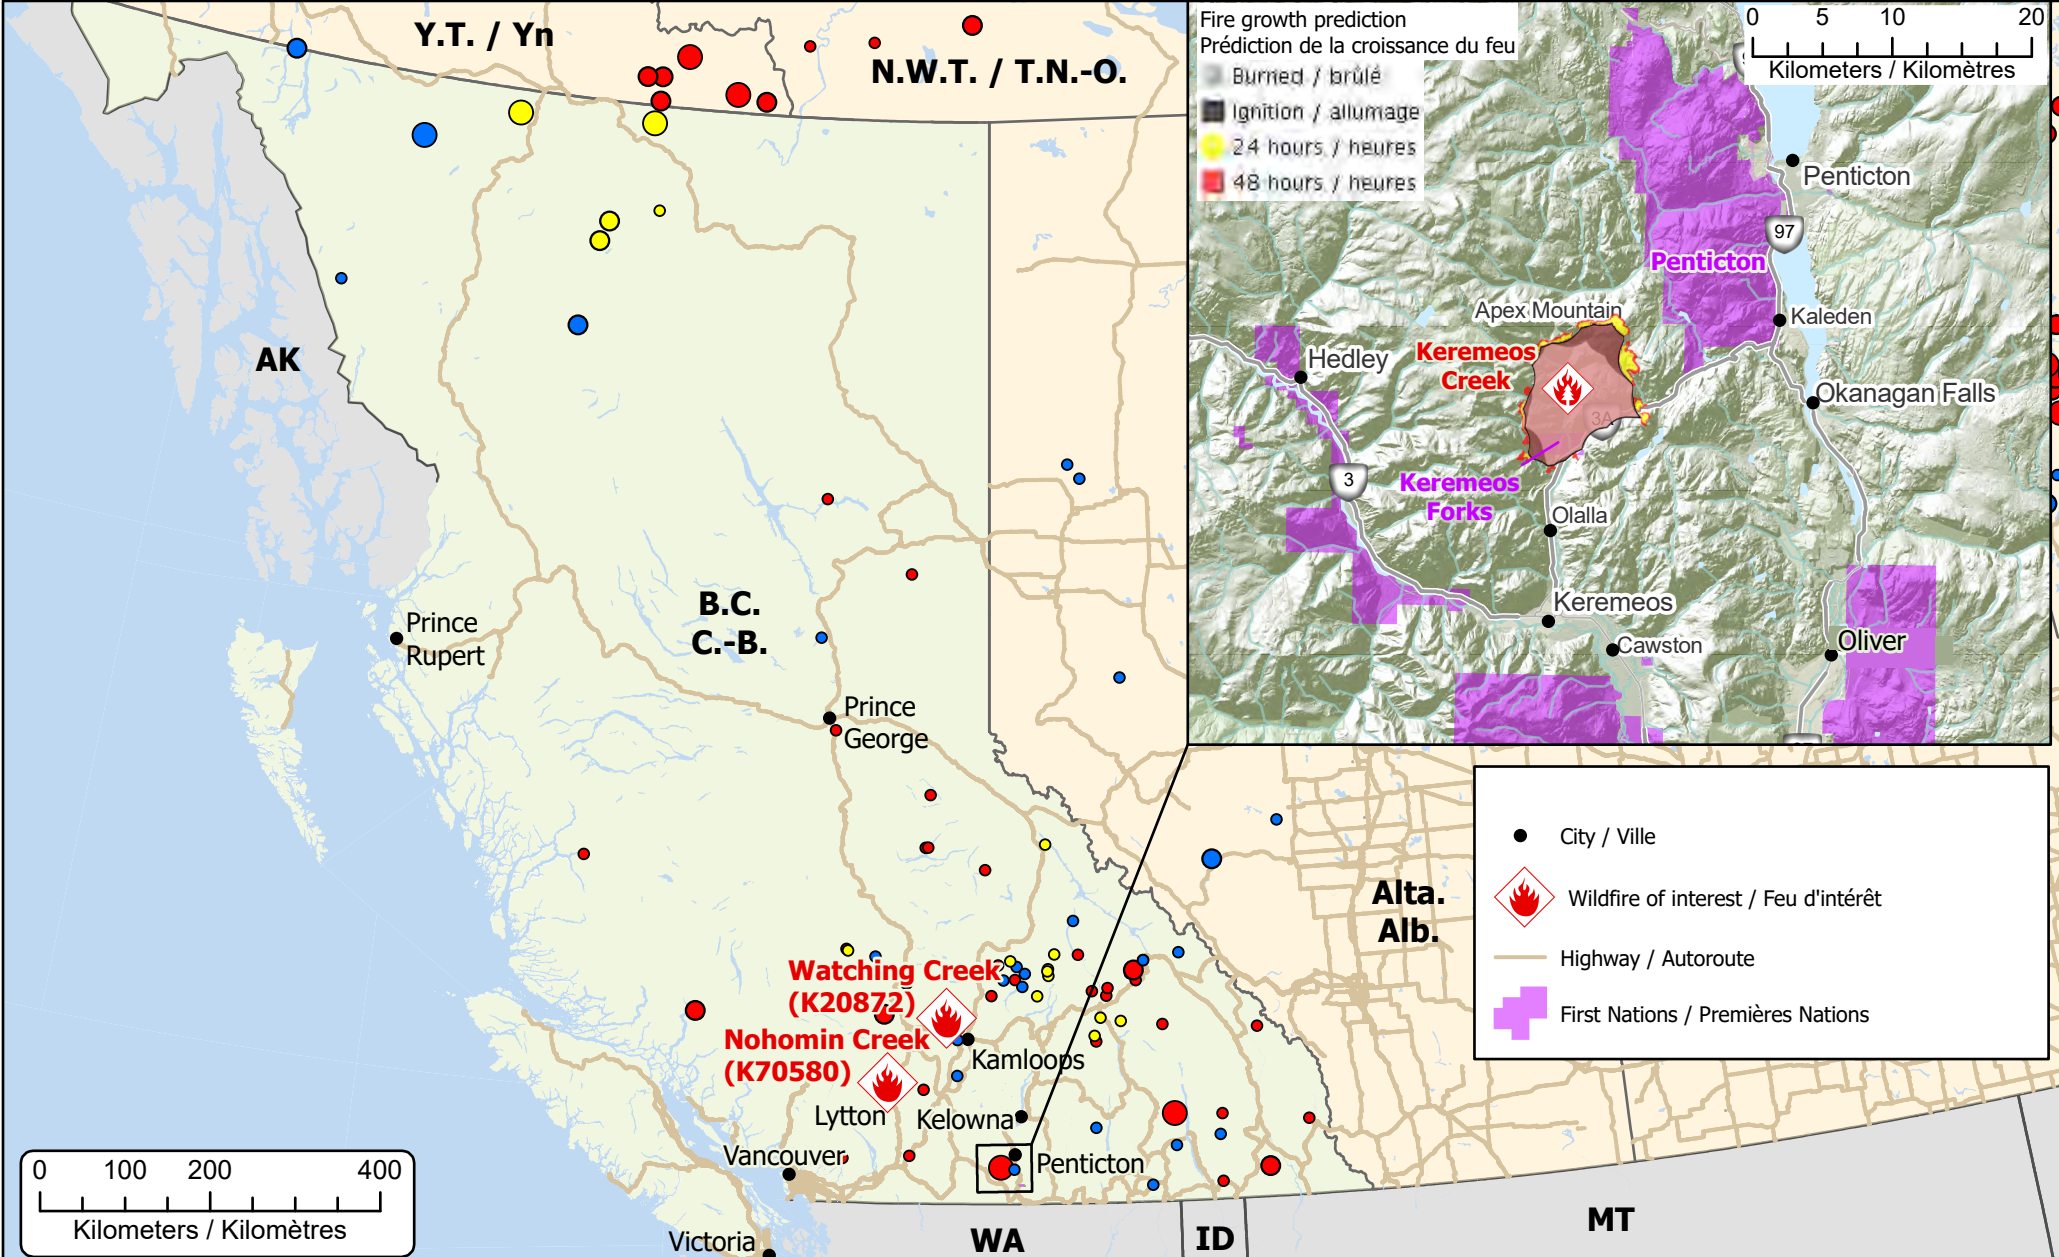

**Wildfires of interest in British Columbia**  
**Feu de forêt d'intérêt en Colombie-Britannique**

Out of Control Hors contrôle	Being Held Contenu	Under Control Maîtrisé
● 1 - 100 Hectares	● 1 - 100 Hectares	● 1 - 100 Hectares
● 100 - 999 Hectares	● 100 - 999 Hectares	● 100 - 999 Hectares
● > 1000 Hectares	● > 1000 Hectares	● > 1000 Hectares