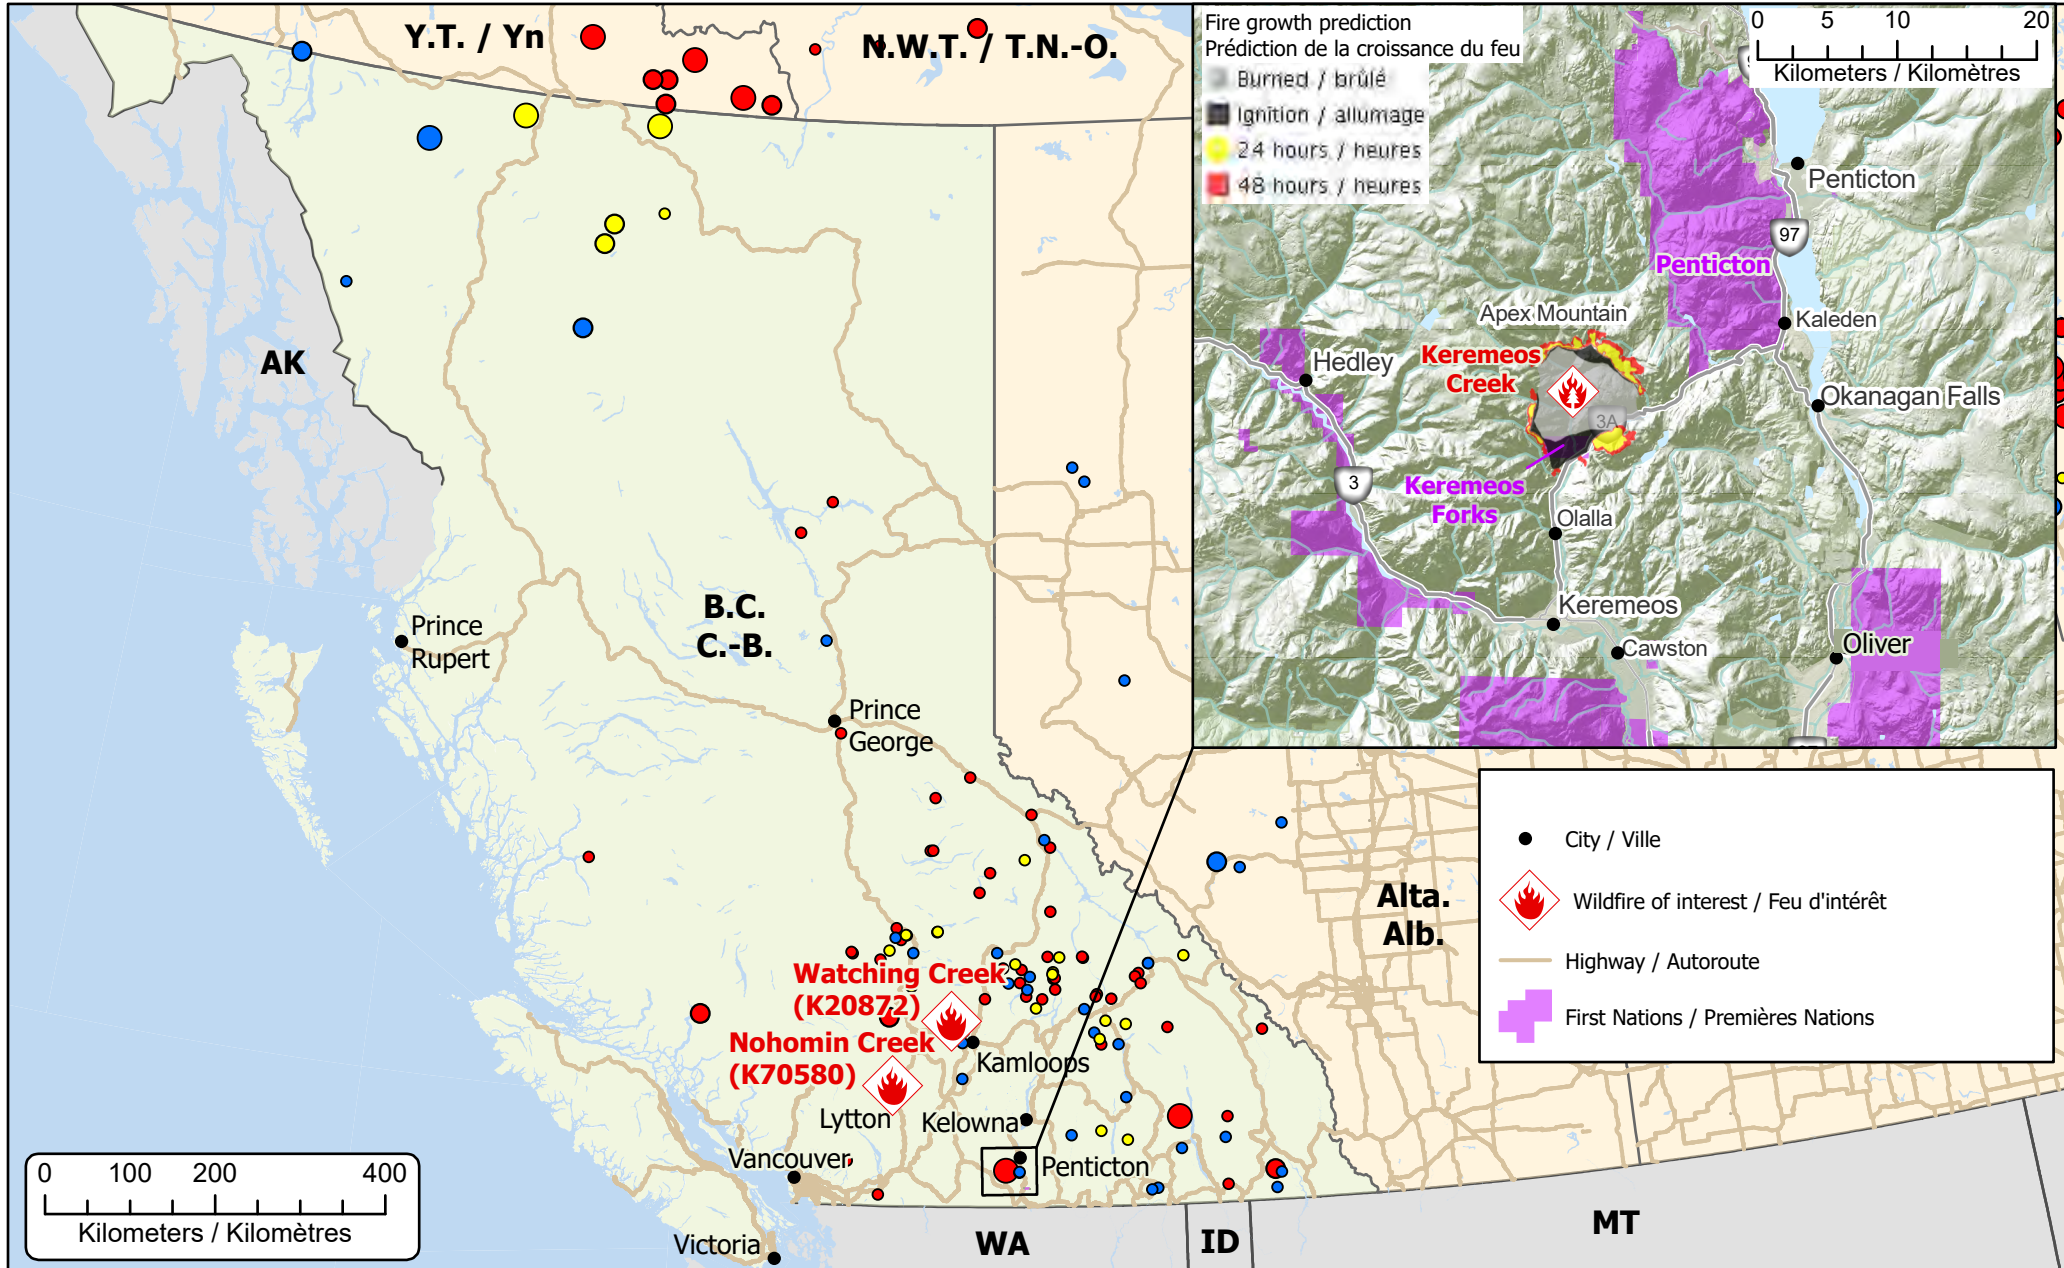

**Wildfires of interest in British Columbia**  
**Feu de forêt d'intérêt en Colombie-Britannique**

Out of Control Hors contrôle	Being Held Contenu	Under Control Maîtrisé
● 1 - 100 Hectares	● 1 - 100 Hectares	● 1 - 100 Hectares
● 100 - 999 Hectares	● 100 - 999 Hectares	● 100 - 999 Hectares
● > 1000 Hectares	● > 1000 Hectares	● > 1000 Hectares