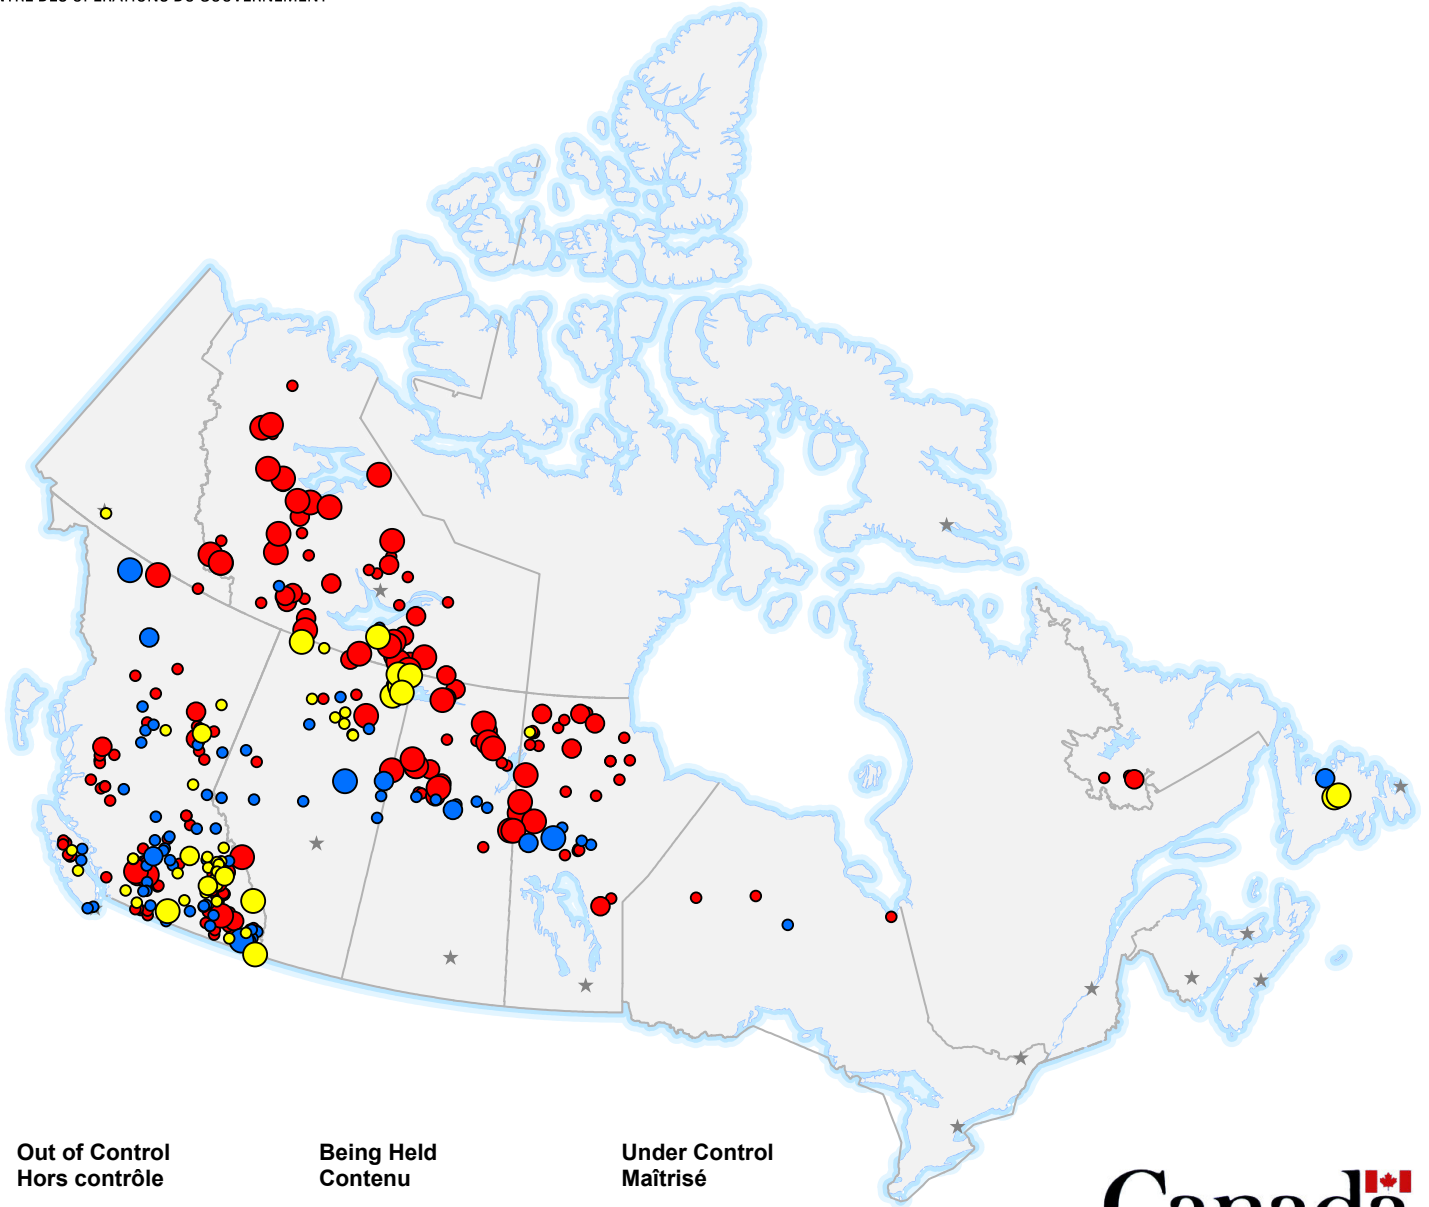

ACTIVE FIRES / FEUX ACTIFS

Current as of / Mise à jour
31 August / août 2022
08:00 EDT/HAE

Out of Control
Hors contrôle

- 1 - 100 Hectares
- 100 - 999 Hectares
- > 1000 Hectares

Being Held
Contenu

- 1 - 100 Hectares
- 100 - 999 Hectares
- > 1000 Hectares

Under Control
Maîtrisé

- 1 - 100 Hectares
- 100 - 999 Hectares
- > 1000 Hectares

Canada

Map data sources:
Sources des données:
DMTI Spatial, GOC-COG,
CWFIS, CIFFC