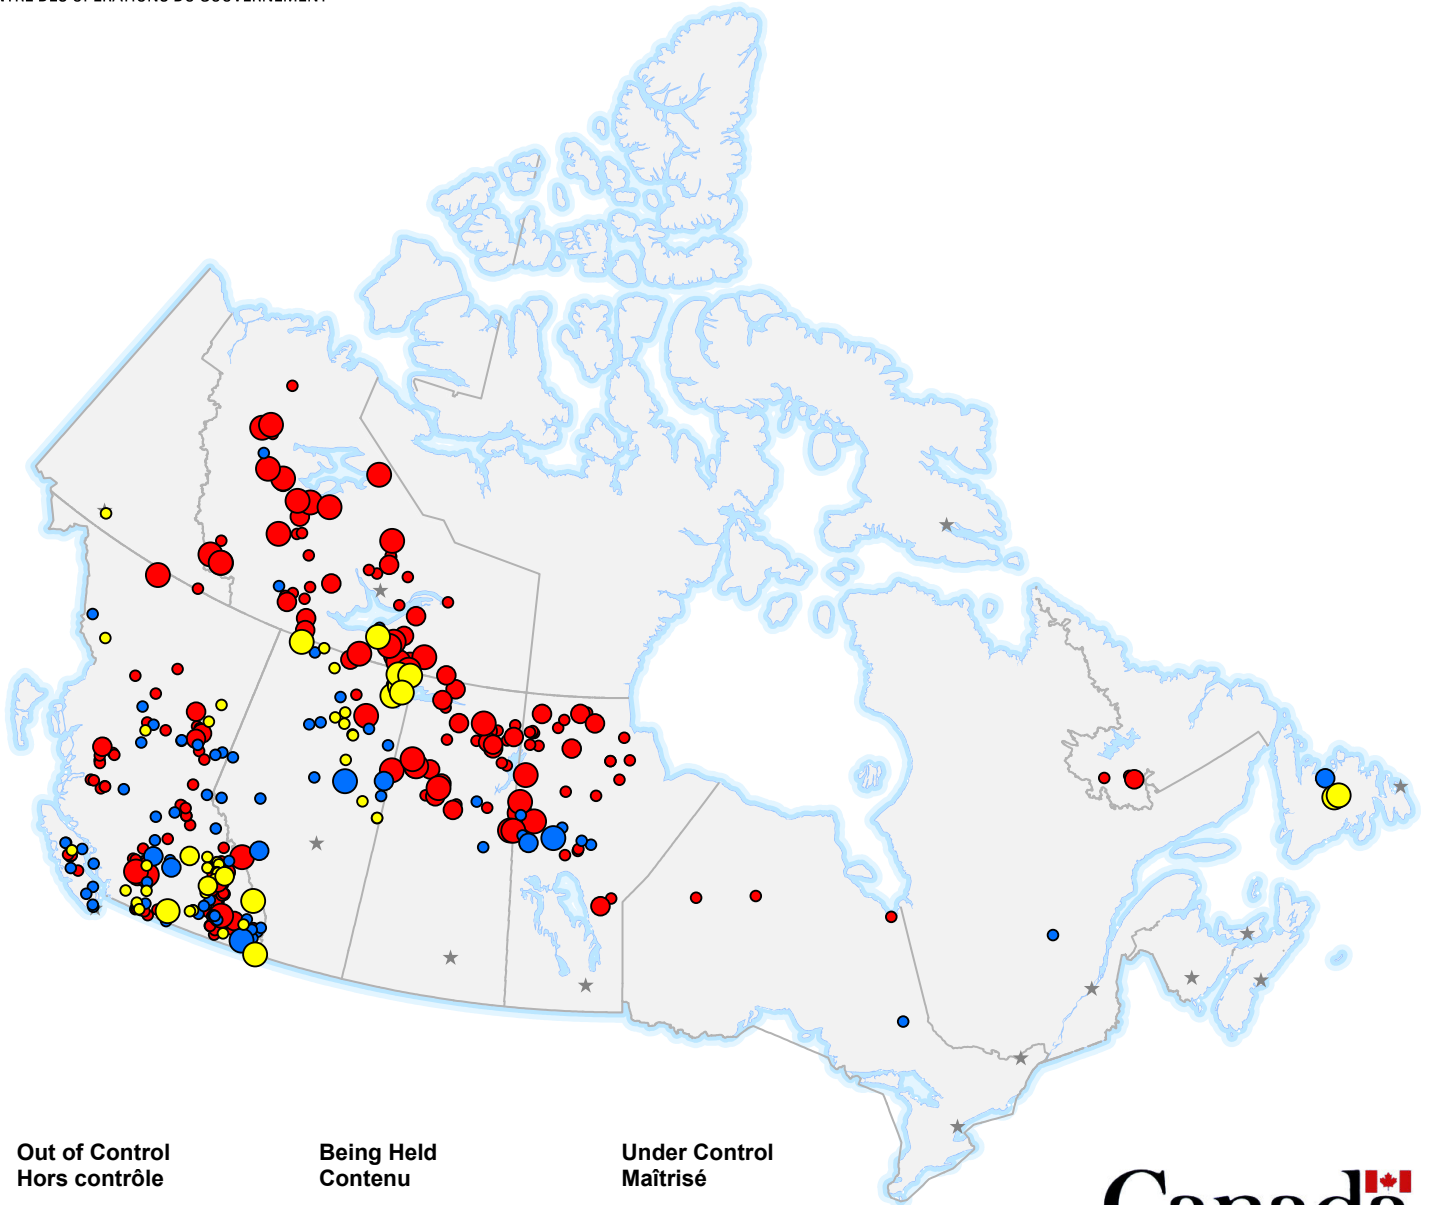

ACTIVE FIRES / FEUX ACTIFS

**Out of Control
Hors contrôle**

- 1 - 100 Hectares
- 100 - 999 Hectares
- > 1000 Hectares

**Being Held
Contenu**

- 1 - 100 Hectares
- 100 - 999 Hectares
- > 1000 Hectares

**Under Control
Maîtrisé**

- 1 - 100 Hectares
- 100 - 999 Hectares
- > 1000 Hectares