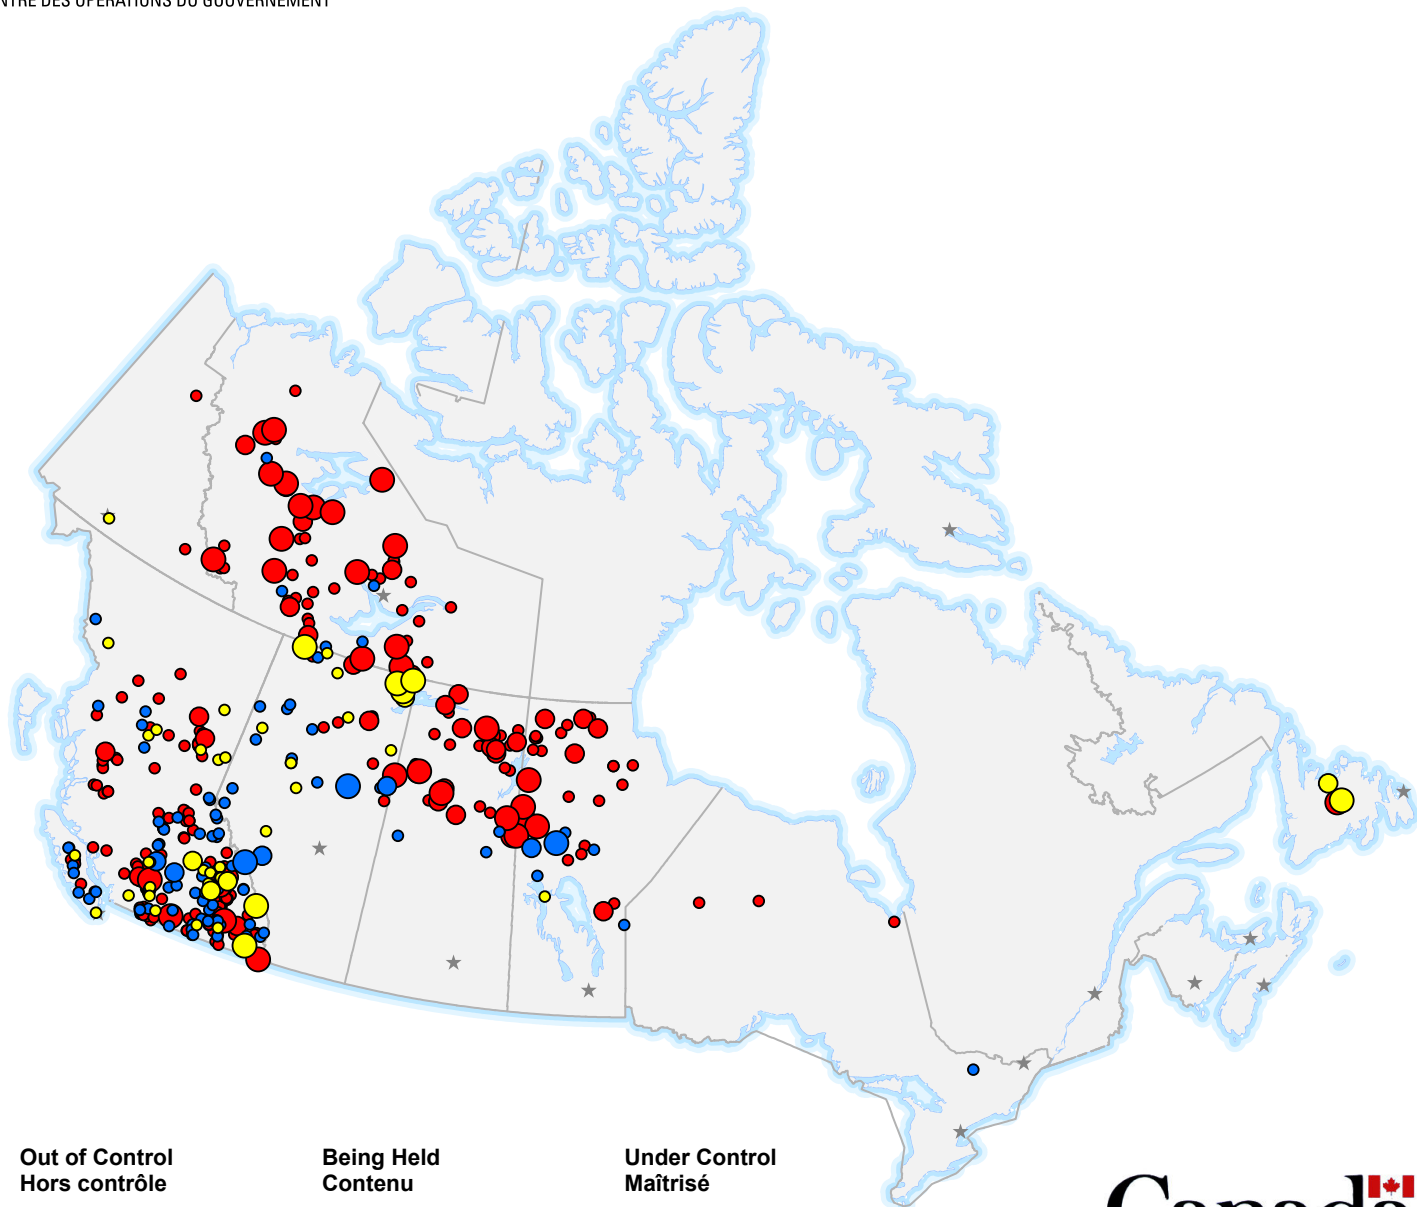

ACTIVE FIRES / FEUX ACTIFSCurrent as of / Mise à jour
26 August / août 2022
08:00 EDT/HAE**Out of Control
Hors contrôle**

- 1 - 100 Hectares
- 100 - 999 Hectares
- > 1000 Hectares

**Being Held
Contenu**

- 1 - 100 Hectares
- 100 - 999 Hectares
- > 1000 Hectares

**Under Control
Maîtrisé**

- 1 - 100 Hectares
- 100 - 999 Hectares
- > 1000 Hectares

CanadaMap data sources:
Sources des données:
DMTI Spatial, GOC-COG,
CWFIS, CIFFC