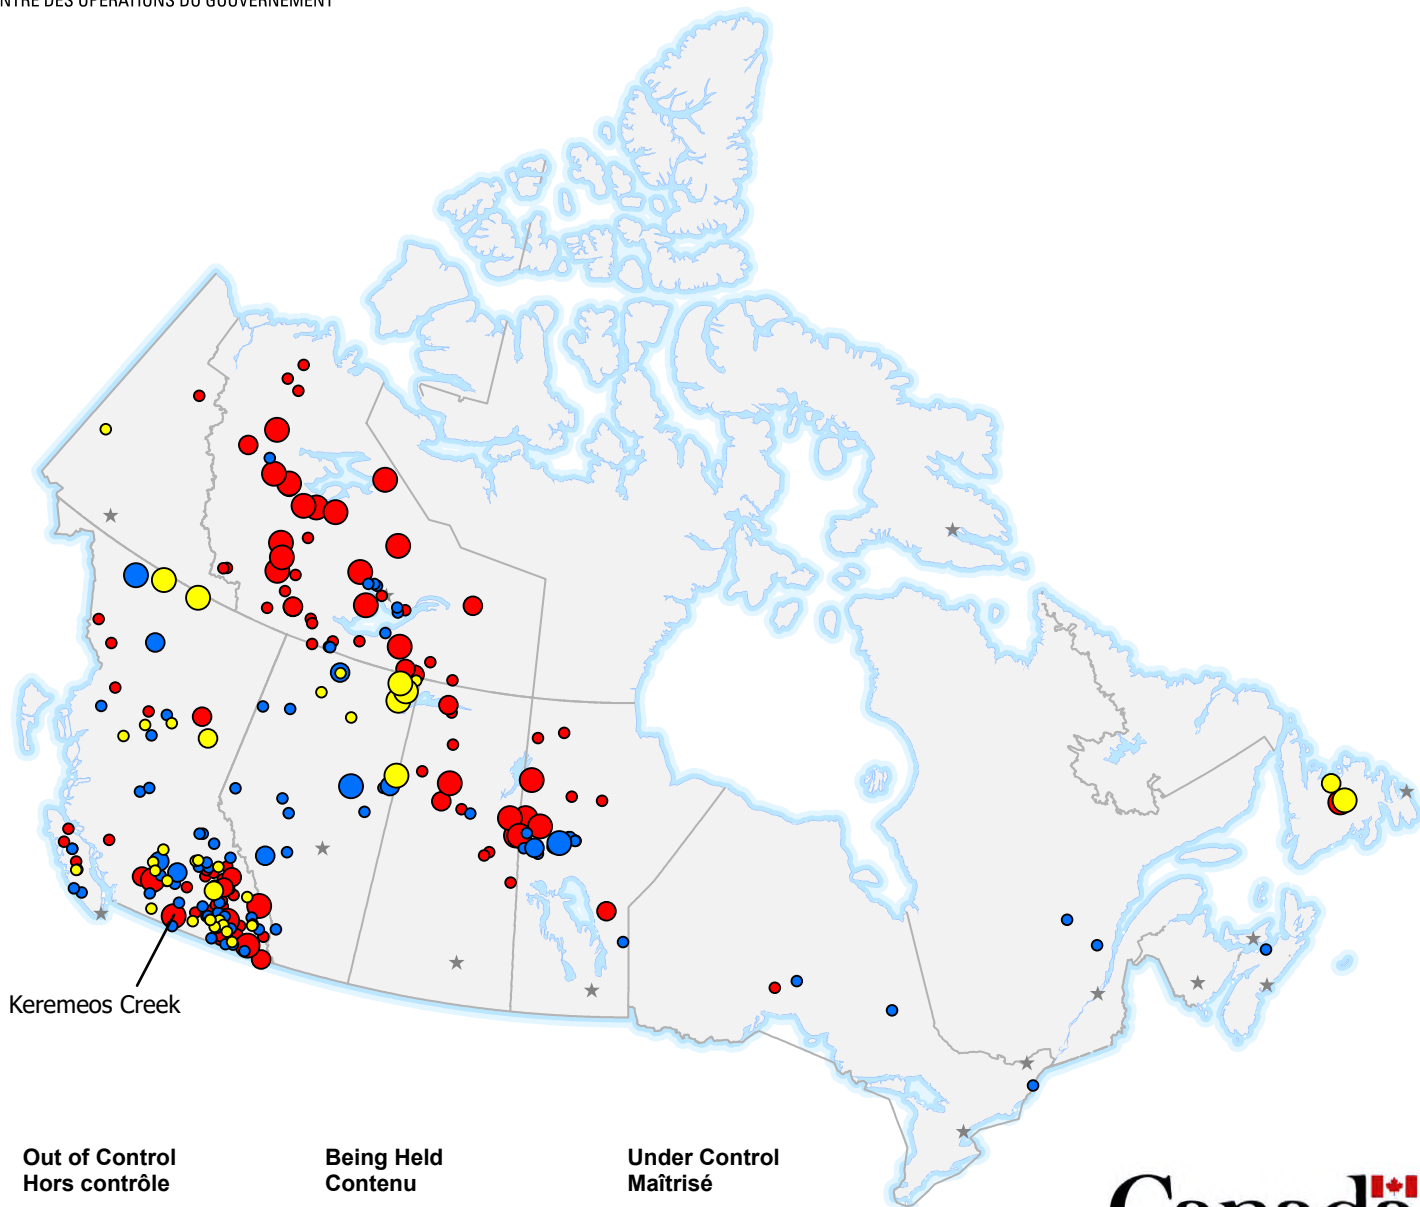

ACTIVE FIRES / FEUX ACTIFSCurrent as of / Mise à jour
18 August / août 2022
08:00 EDT/HAE

Keremeos Creek

**Out of Control
Hors contrôle**

- 1 - 100 Hectares
- 100 - 999 Hectares
- > 1000 Hectares

**Being Held
Contenu**

- 1 - 100 Hectares
- 100 - 999 Hectares
- > 1000 Hectares

**Under Control
Maîtrisé**

- 1 - 100 Hectares
- 100 - 999 Hectares
- > 1000 Hectares

CanadaMap data sources:
Sources des données:
DMTI Spatial, GOC-COG,
CWFIS, CIFFC