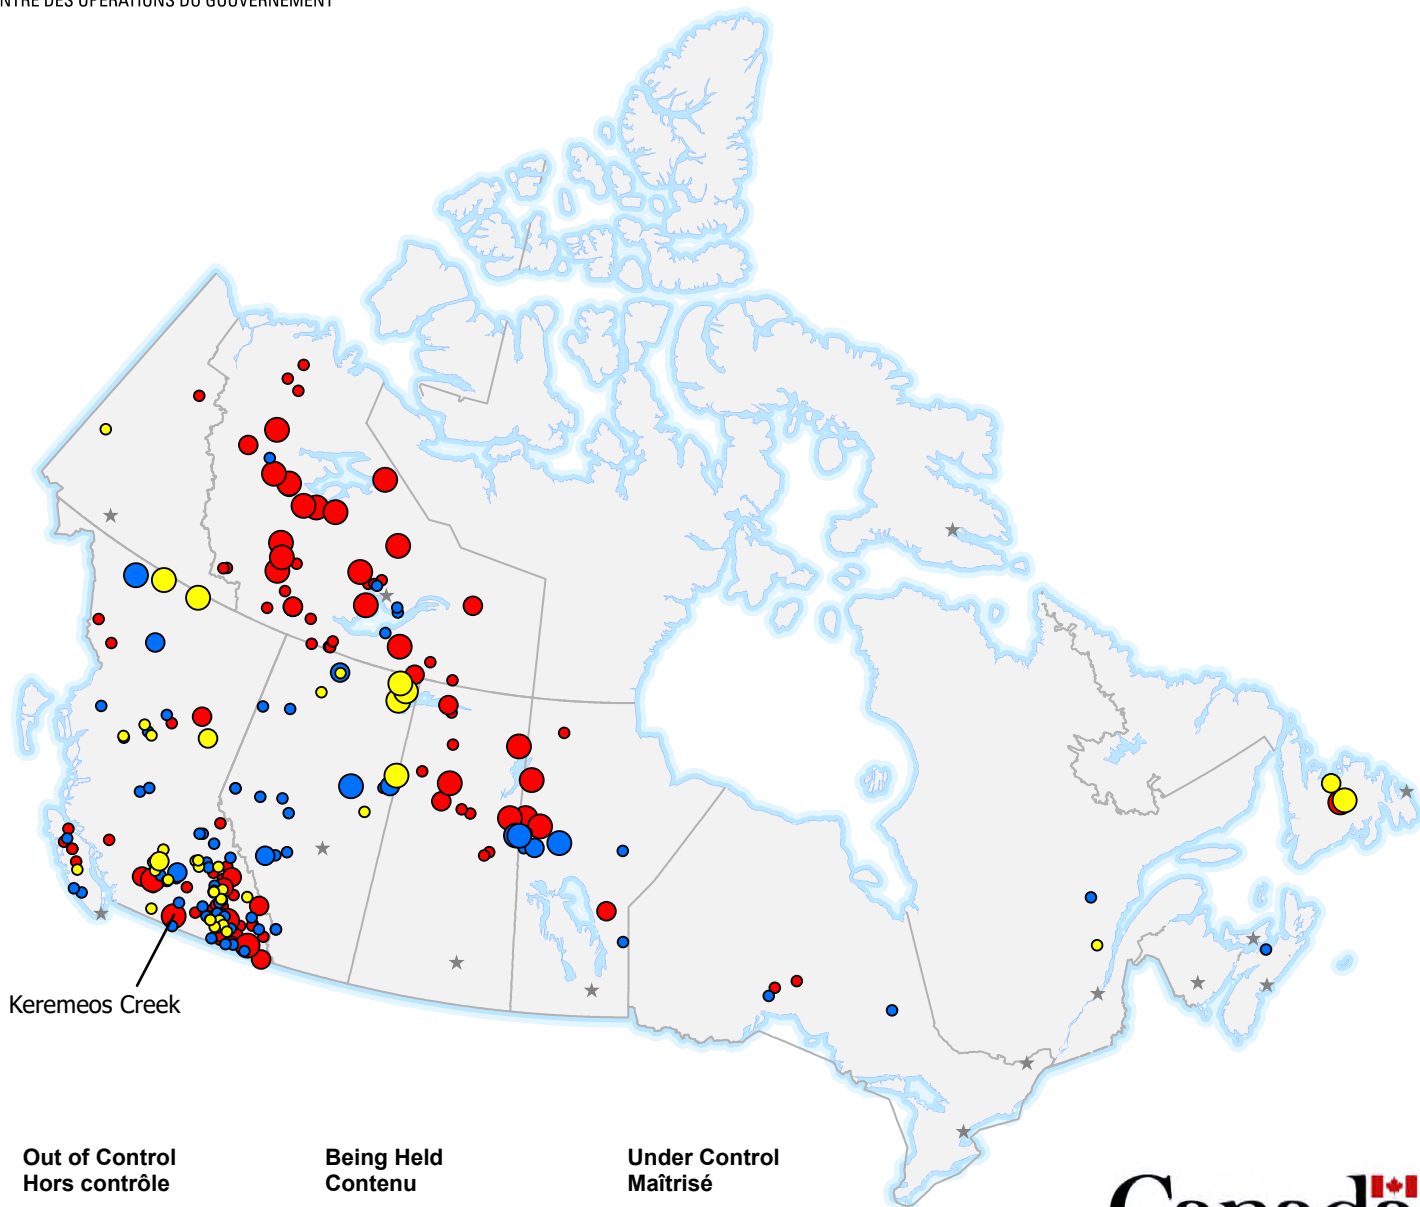

ACTIVE FIRES / FEUX ACTIFSCurrent as of / Mise à jour
17 August / août 2022
08:00 EDT/HAE

Keremeos Creek

**Out of Control
Hors contrôle**

- 1 - 100 Hectares
- 100 - 999 Hectares
- > 1000 Hectares

**Being Held
Contenu**

- 1 - 100 Hectares
- 100 - 999 Hectares
- > 1000 Hectares

**Under Control
Maîtrisé**

- 1 - 100 Hectares
- 100 - 999 Hectares
- > 1000 Hectares

CanadaMap data sources:
Sources des données:
DMTI Spatial, GOC-COG,
CWFIS, CIFFC