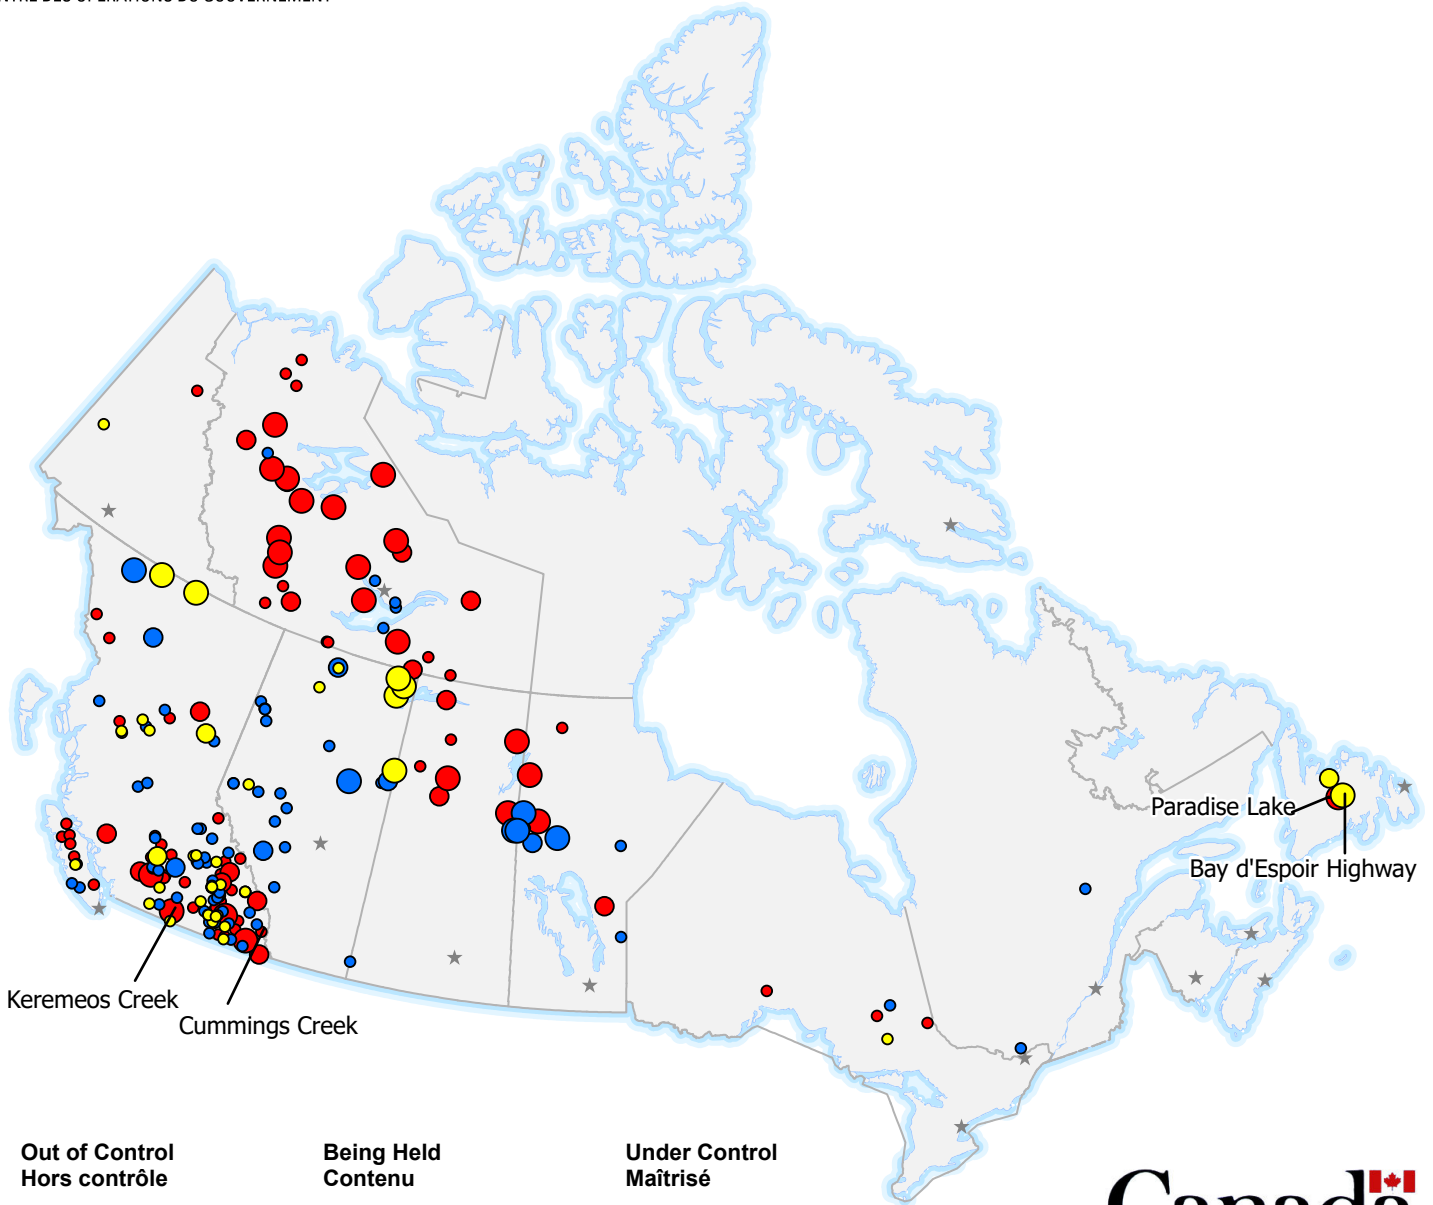

ACTIVE FIRES / FEUX ACTIFS

**Out of Control
Hors contrôle**

- 1 - 100 Hectares
- 100 - 999 Hectares
- > 1000 Hectares

**Being Held
Contenu**

- 1 - 100 Hectares
- 100 - 999 Hectares
- > 1000 Hectares

**Under Control
Maîtrisé**

- 1 - 100 Hectares
- 100 - 999 Hectares
- > 1000 Hectares