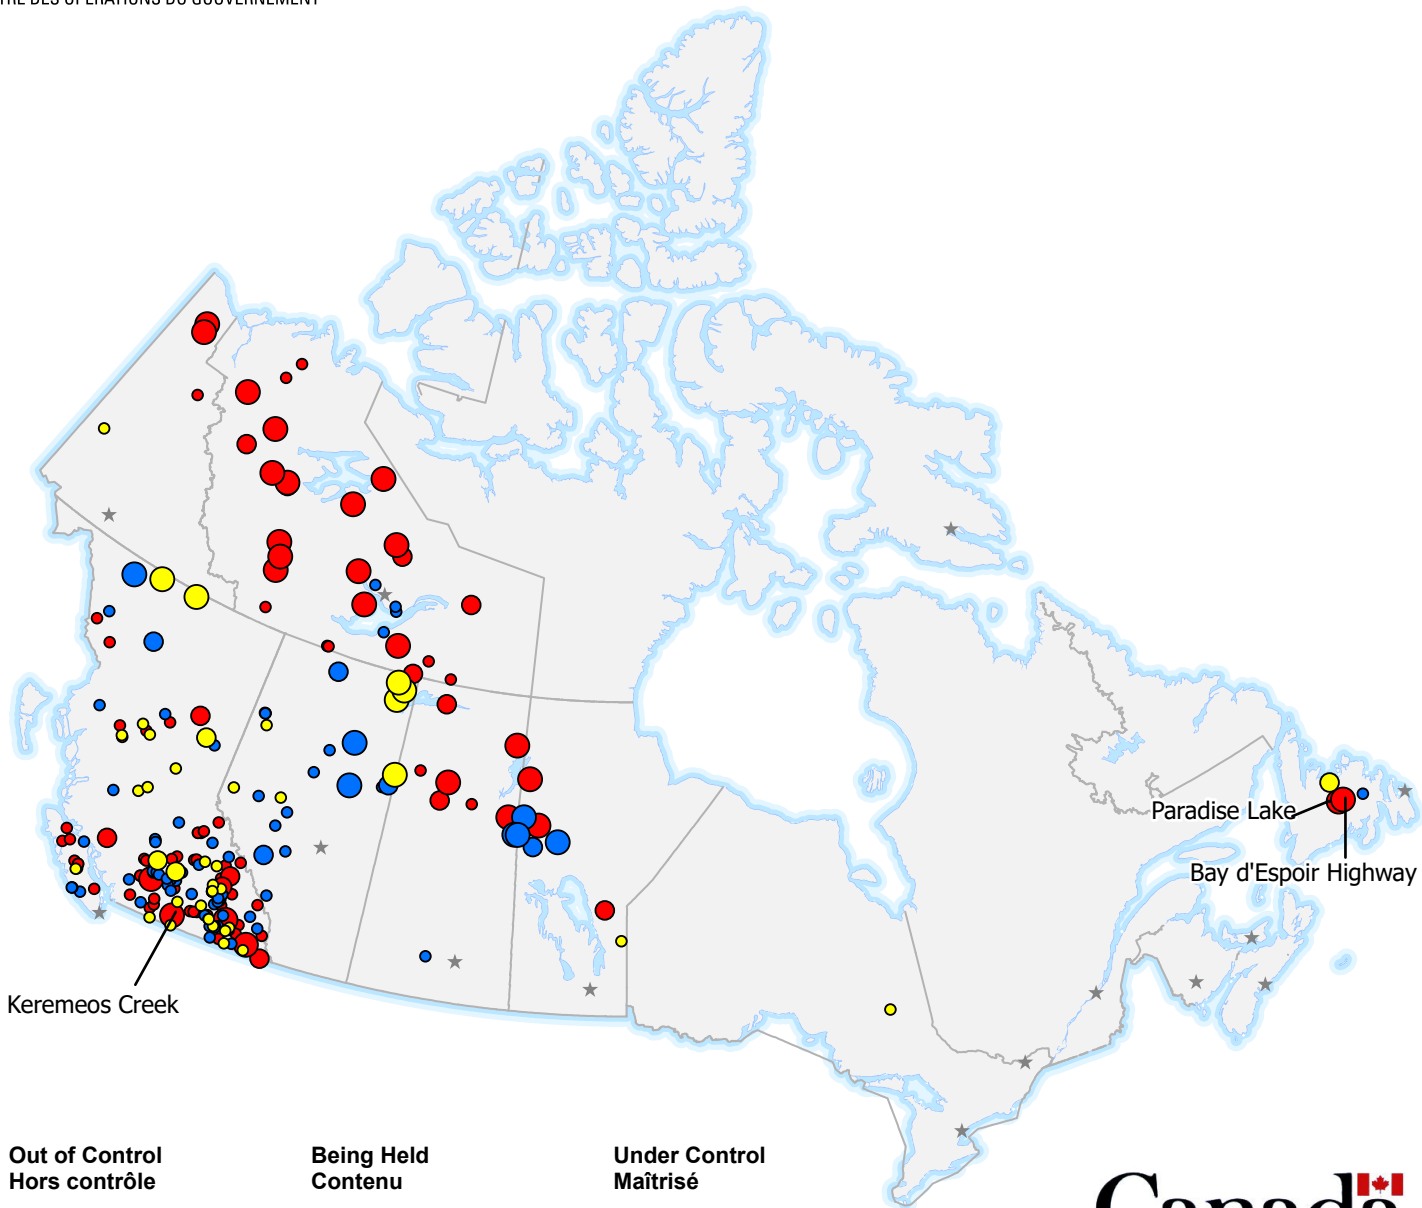

ACTIVE FIRES / FEUX ACTIFS

**Out of Control
Hors contrôle**

- 1 - 100 Hectares
- 100 - 999 Hectares
- > 1000 Hectares

**Being Held
Contenu**

- 1 - 100 Hectares
- 100 - 999 Hectares
- > 1000 Hectares

**Under Control
Maîtrisé**

- 1 - 100 Hectares
- 100 - 999 Hectares
- > 1000 Hectares