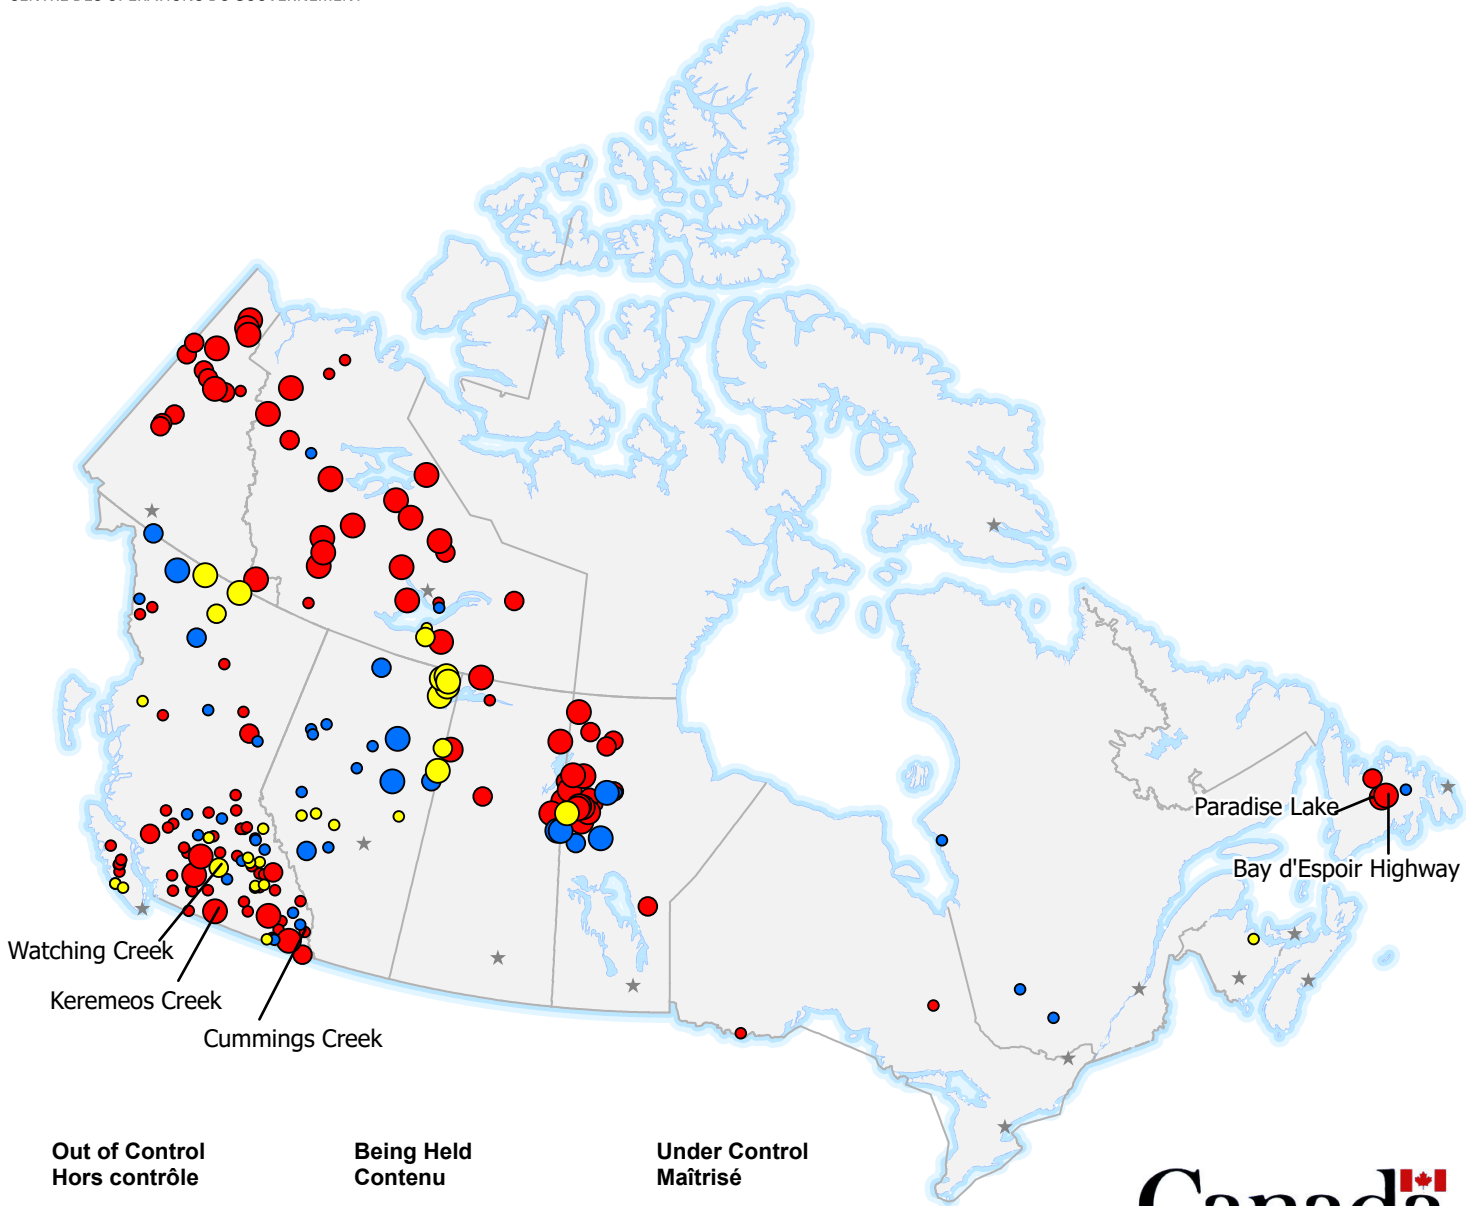

ACTIVE FIRES / FEUX ACTIFS

**Out of Control
Hors contrôle**

- 1 - 100 Hectares
- 100 - 999 Hectares
- > 1000 Hectares

**Being Held
Contenu**

- 1 - 100 Hectares
- 100 - 999 Hectares
- > 1000 Hectares

**Under Control
Maîtrisé**

- 1 - 100 Hectares
- 100 - 999 Hectares
- > 1000 Hectares