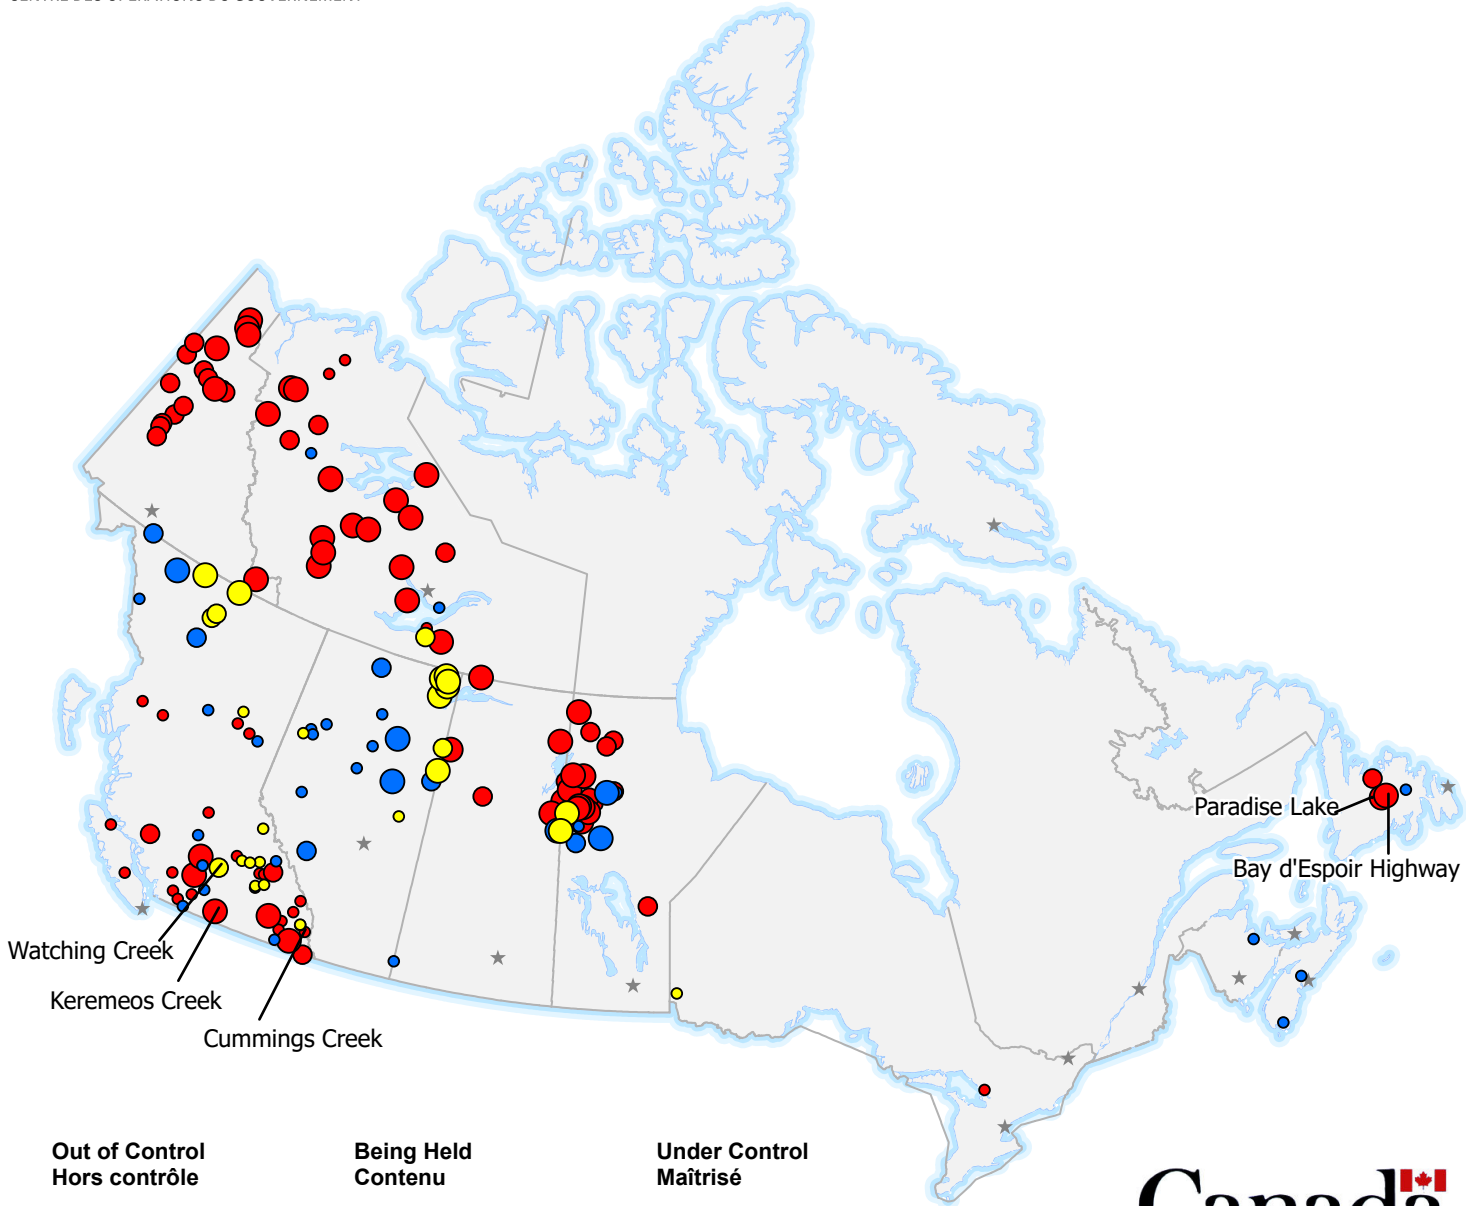

ACTIVE FIRES / FEUX ACTIFS

**Out of Control
Hors contrôle**

- 1 - 100 Hectares
- 100 - 999 Hectares
- > 1000 Hectares

**Being Held
Contenu**

- 1 - 100 Hectares
- 100 - 999 Hectares
- > 1000 Hectares

**Under Control
Maîtrisé**

- 1 - 100 Hectares
- 100 - 999 Hectares
- > 1000 Hectares