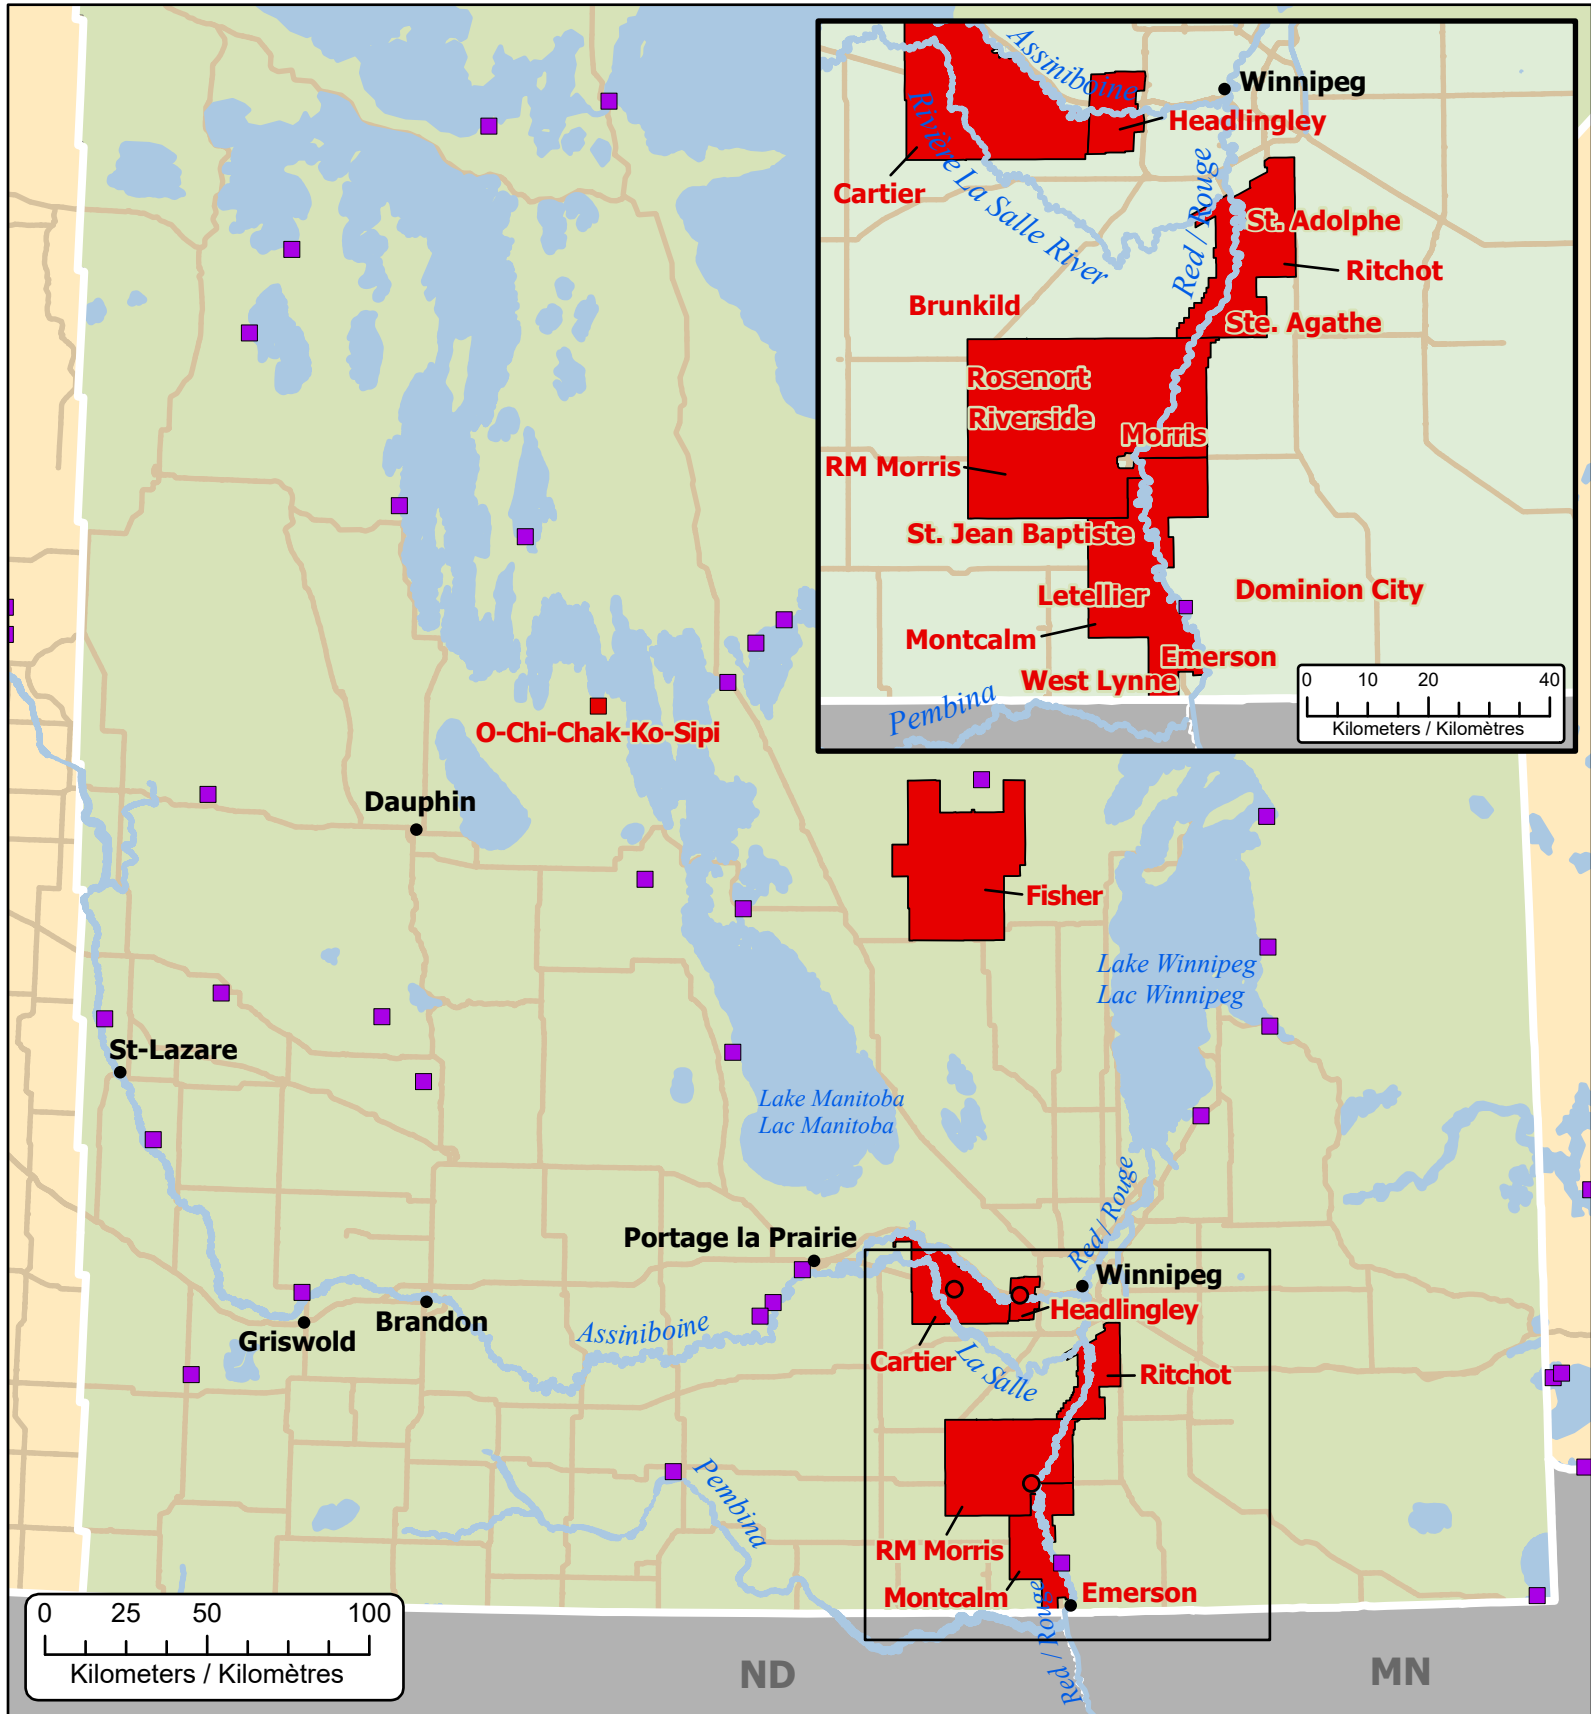

**Spring Flooding in Manitoba
 Inondations printanières au Manitoba**

- Community / Ville
- Affected Communities / Communautés affectées
- First Nations / Premières Nations
- Affected First Nations / Premières Nations affectées

- Highway / Autoroute
- Municipalities under State of Local Emergency / Municipalités sous état d'urgence local

Map data sources
 Sources des données
 GOC-COG, ISC / SAC
 ECCC, DMTI Spatial