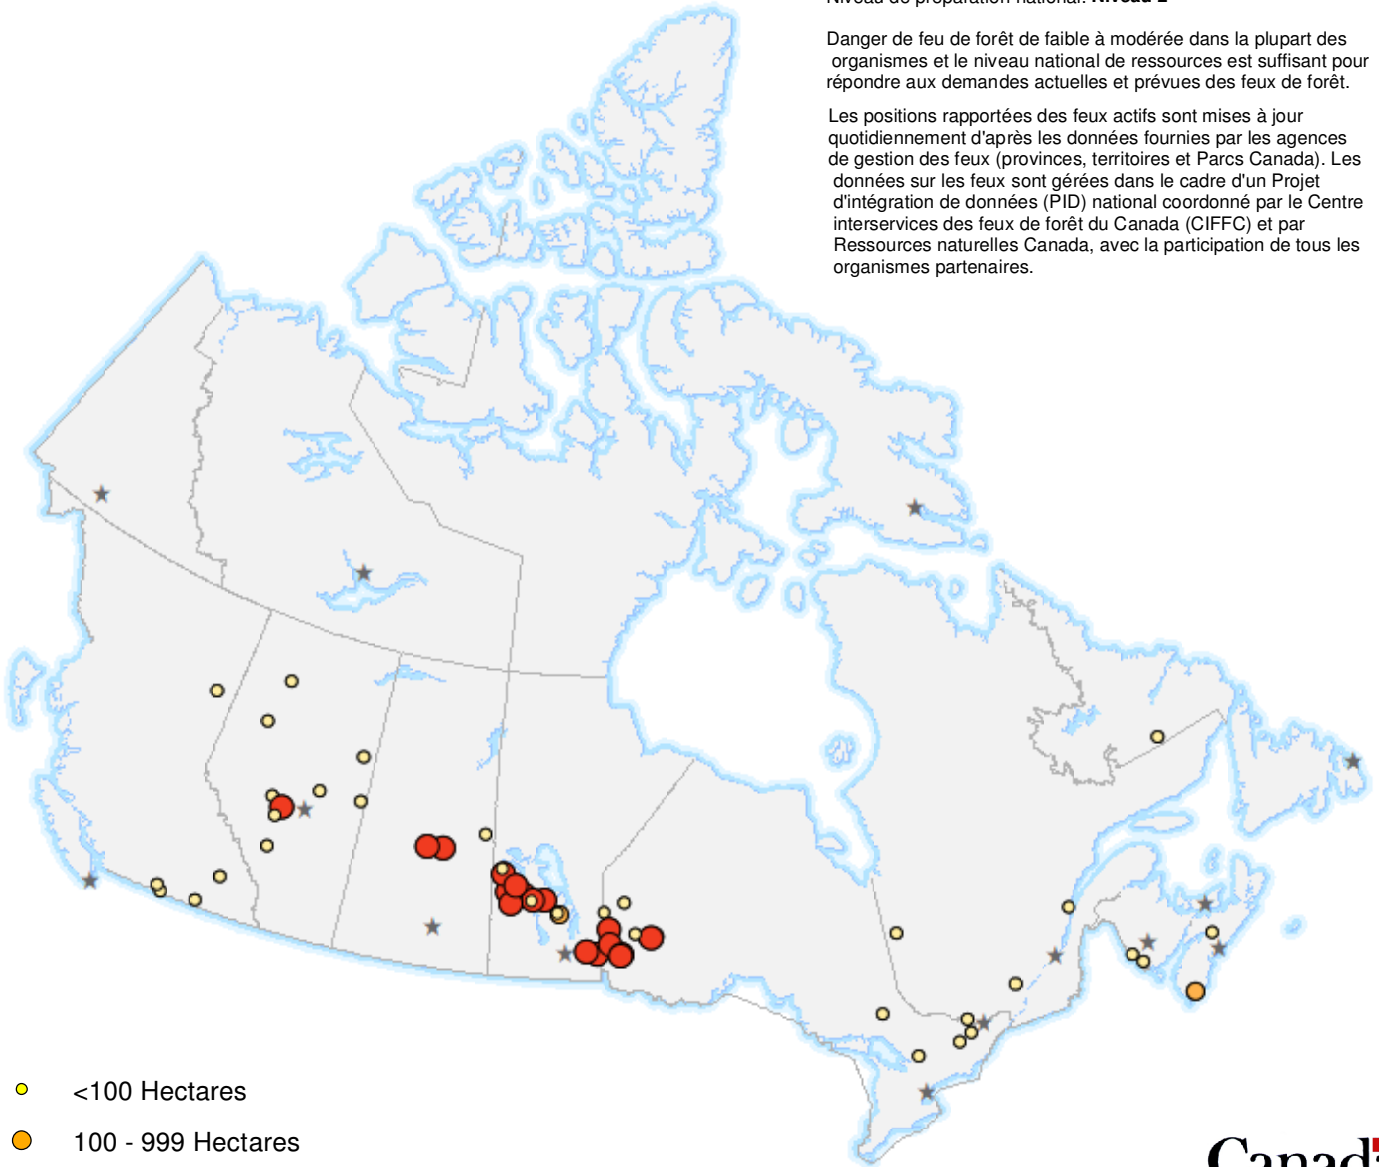

31 mai 2021

Centre Interservices des Feux de Forêt du Canada

Niveau de préparation national: **Niveau 2**

Danger de feu de forêt de faible à modérée dans la plupart des organismes et le niveau national de ressources est suffisant pour répondre aux demandes actuelles et prévues des feux de forêt.

Les positions rapportées des feux actifs sont mises à jour quotidiennement d'après les données fournies par les agences de gestion des feux (provinces, territoires et Parcs Canada). Les données sur les feux sont gérées dans le cadre d'un Projet d'intégration de données (PID) national coordonné par le Centre interservices des feux de forêt du Canada (CIFFC) et par Ressources naturelles Canada, avec la participation de tous les organismes partenaires.

- <100 Hectares
- 100 - 999 Hectares
- >1000 Hectares