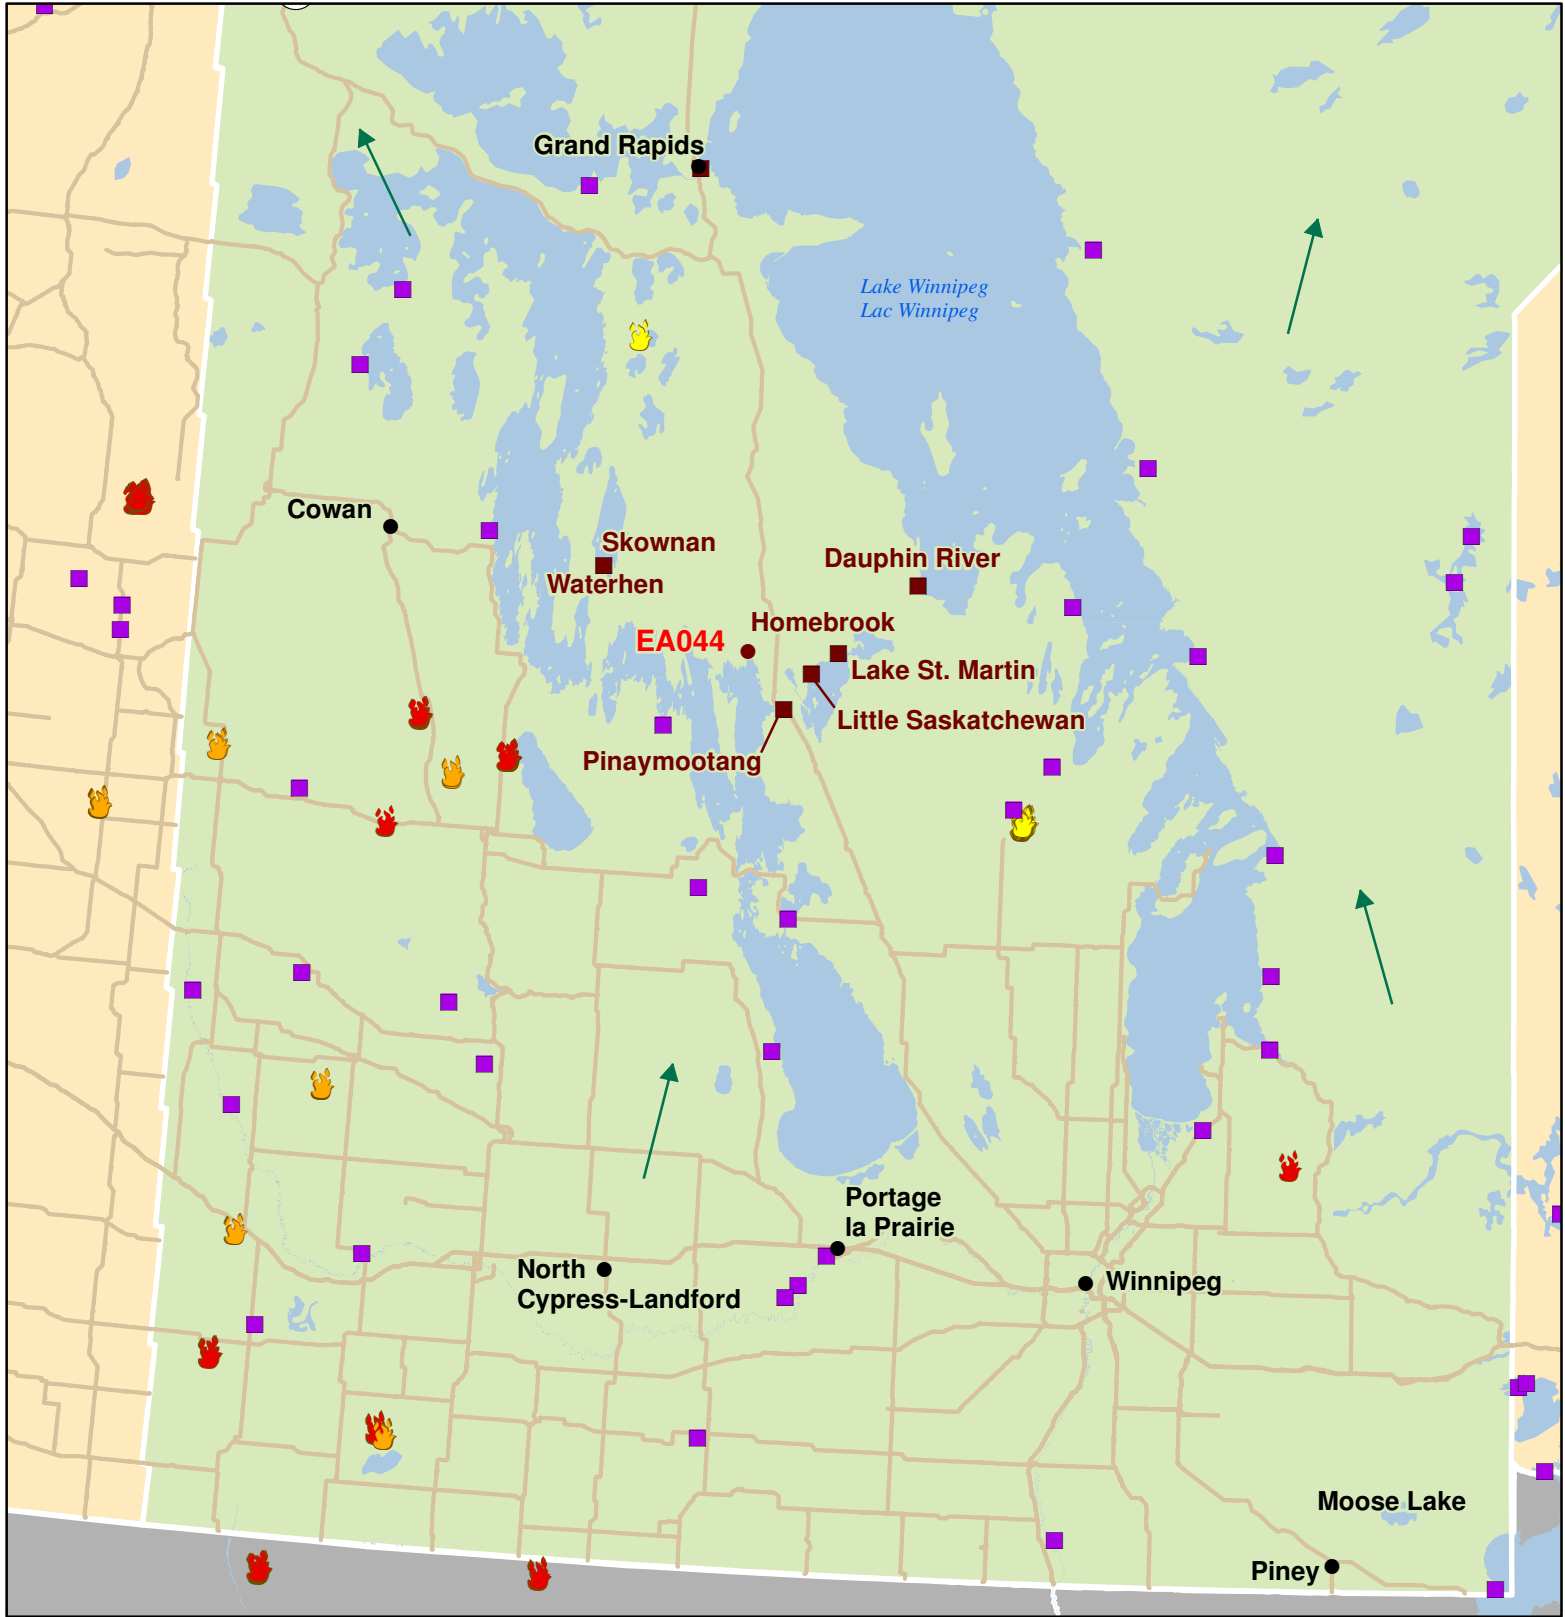

01805-21
Wildland Interface Fires
Incendies en milieu périurbain
Manitoba

- City / Ville
- Affected City / Ville affectée
- First Nations Reserve / Réserves des Premières nations
- Affected First Nation / Première nation affectée
- Highway / Autoroute
- Wind Direction / Direction du vent
- 🔥 Fire detections over the last 7 days / Incendies détectés au cours des dernières 7 jours
- 🔥 Fire detections over the last 48 hours / Incendies détectés au cours des dernières 48 heures
- 🔥 Fire detections over the last 24 hours / Incendies détectés au cours des dernières 24 heures