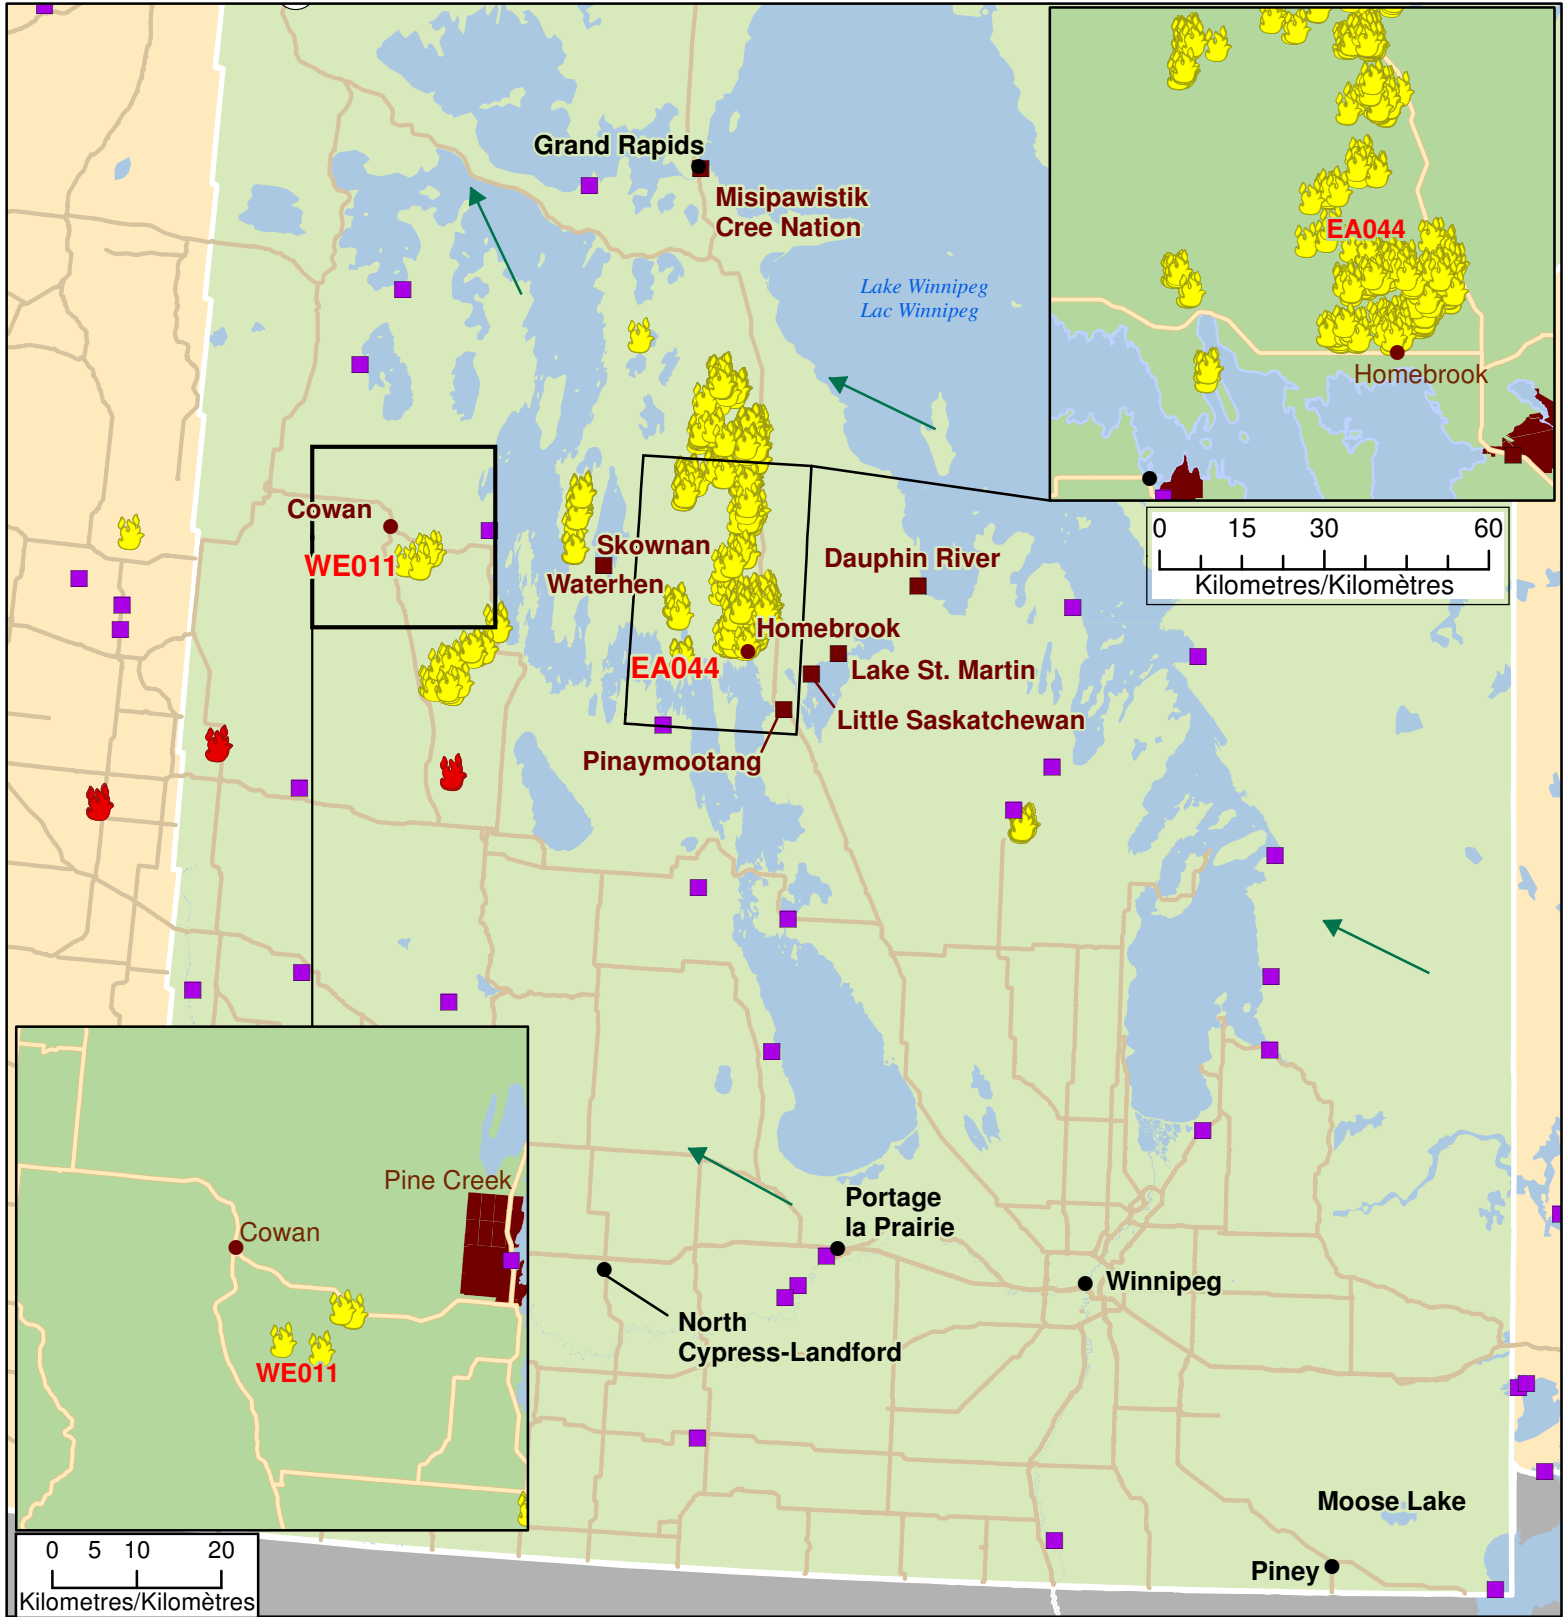

**Wildland Interface Fires  
Incendies en milieu périurbain  
Manitoba**

- City / Ville
- Affected City / Ville affectée
- First Nations Reserve  
Réserves des Premières nations
- Affected First Nation  
Première nation affectée
- Highway / Autoroute
- Wind Direction / Direction du vent

- 🔥 Fire detections over the last 7 days  
Incendies détectés au cours des dernières 7 jours
- 🔥 Fire detections over the last 24 hours  
Incendies détectés au cours des 24 dernières heures