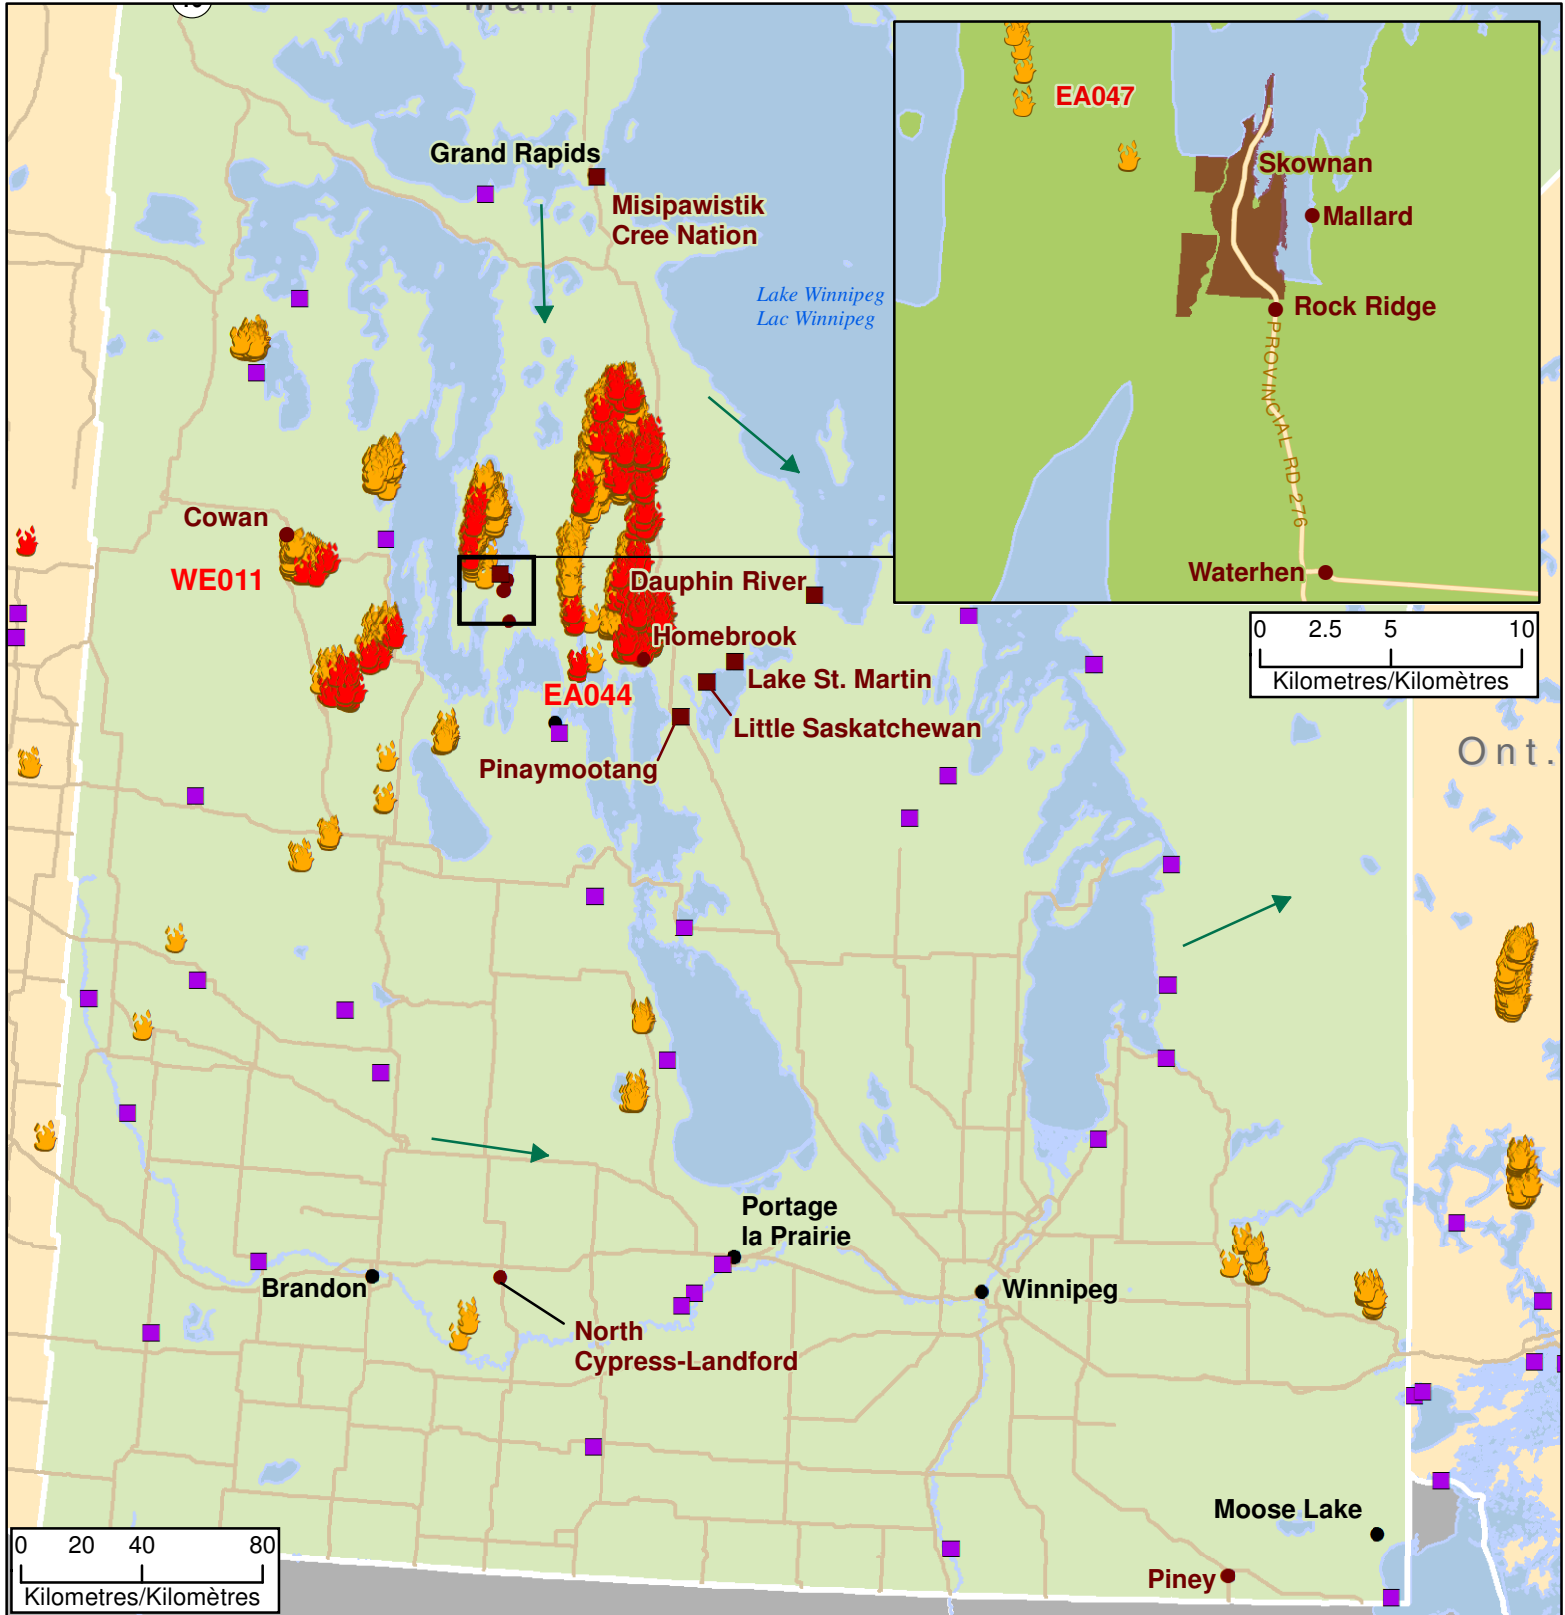

**01805-21**  
**Wildland Interface Fires**  
**Incendies en milieu périurbain**  
**Manitoba**

- First Nations Reserve  
Réserves des Premières nations
- Affected First Nation  
Première nation affectée
- City / Ville
- Affected City / Ville affectée
- Highway / Autoroute
- ➔ Wind Direction / Direction du vent

- 🔥 Fire detections over the last 24 hours  
Incendies détectés au cours des 24 dernières heures
- 🔥 Fire detections over the last 48 hours  
Incendies détectés au cours des 48 dernières heures
- 🔥 Hotspots for the last 7 days  
Depuis les derniers 7 jours