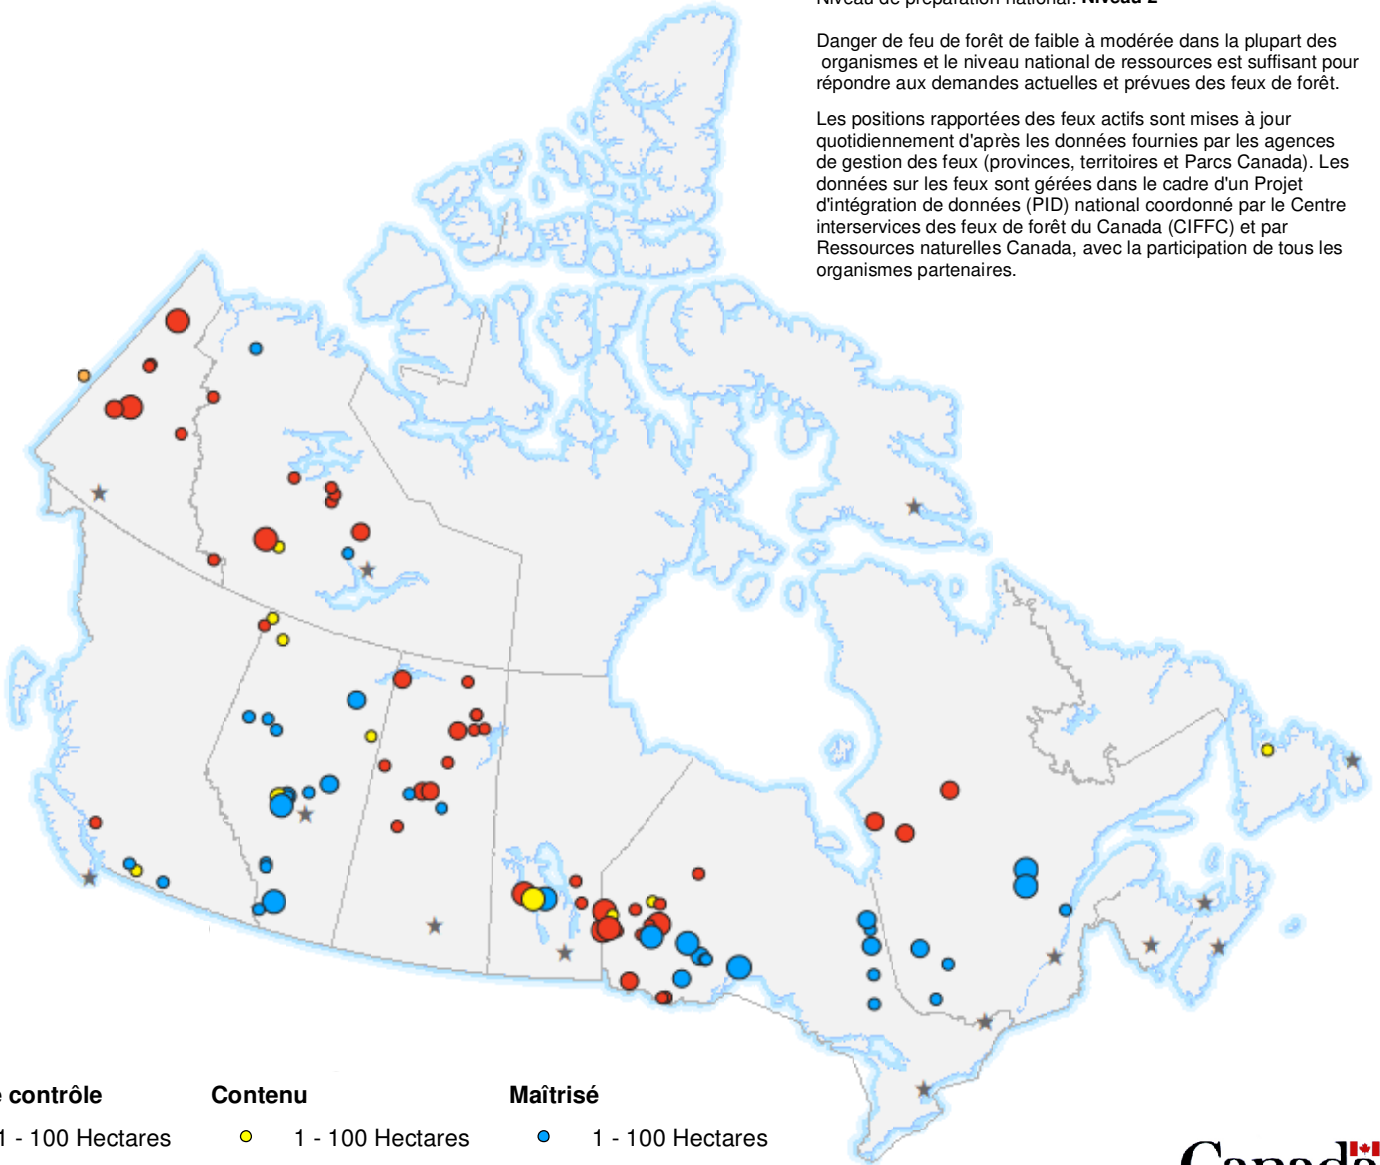

29 juin 2021

Centre Interservices des Feux de Forêt du Canada

Niveau de préparation national: **Niveau 2**

Danger de feu de forêt de faible à modérée dans la plupart des organismes et le niveau national de ressources est suffisant pour répondre aux demandes actuelles et prévues des feux de forêt.

Les positions rapportées des feux actifs sont mises à jour quotidiennement d'après les données fournies par les agences de gestion des feux (provinces, territoires et Parcs Canada). Les données sur les feux sont gérées dans le cadre d'un Projet d'intégration de données (PID) national coordonné par le Centre interservices des feux de forêt du Canada (CIFFC) et par Ressources naturelles Canada, avec la participation de tous les organismes partenaires.

Hors de contrôle

- 1 - 100 Hectares
- 100 - 999 Hectares
- > 1000 Hectares

Contenu

- 1 - 100 Hectares
- 100 - 999 Hectares
- > 1000 Hectares

Maîtrisé

- 1 - 100 Hectares
- 100 - 999 Hectares
- > 1000 Hectares