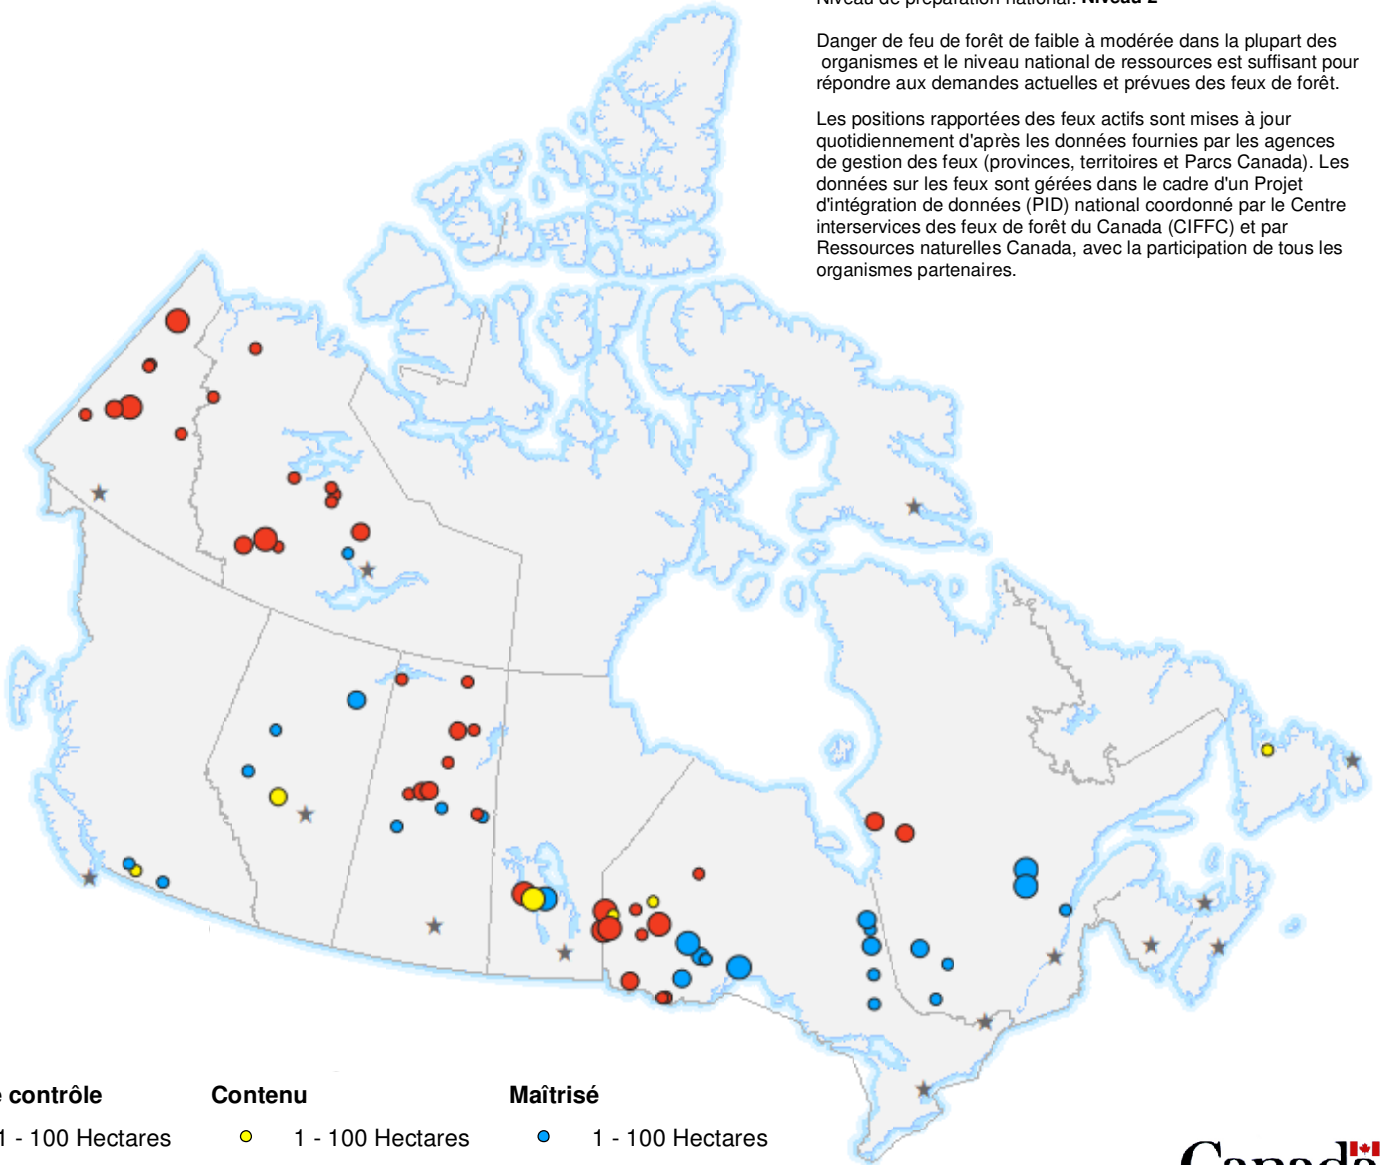

28 juin 2021

Centre Interservices des Feux de Forêt du Canada

Niveau de préparation national: **Niveau 2**

Danger de feu de forêt de faible à modérée dans la plupart des organismes et le niveau national de ressources est suffisant pour répondre aux demandes actuelles et prévues des feux de forêt.

Les positions rapportées des feux actifs sont mises à jour quotidiennement d'après les données fournies par les agences de gestion des feux (provinces, territoires et Parcs Canada). Les données sur les feux sont gérées dans le cadre d'un Projet d'intégration de données (PID) national coordonné par le Centre interservices des feux de forêt du Canada (CIFFC) et par Ressources naturelles Canada, avec la participation de tous les organismes partenaires.

Hors de contrôle

- 1 - 100 Hectares
- 100 - 999 Hectares
- > 1000 Hectares

Contenu

- 1 - 100 Hectares
- 100 - 999 Hectares
- > 1000 Hectares

Maîtrisé

- 1 - 100 Hectares
- 100 - 999 Hectares
- > 1000 Hectares