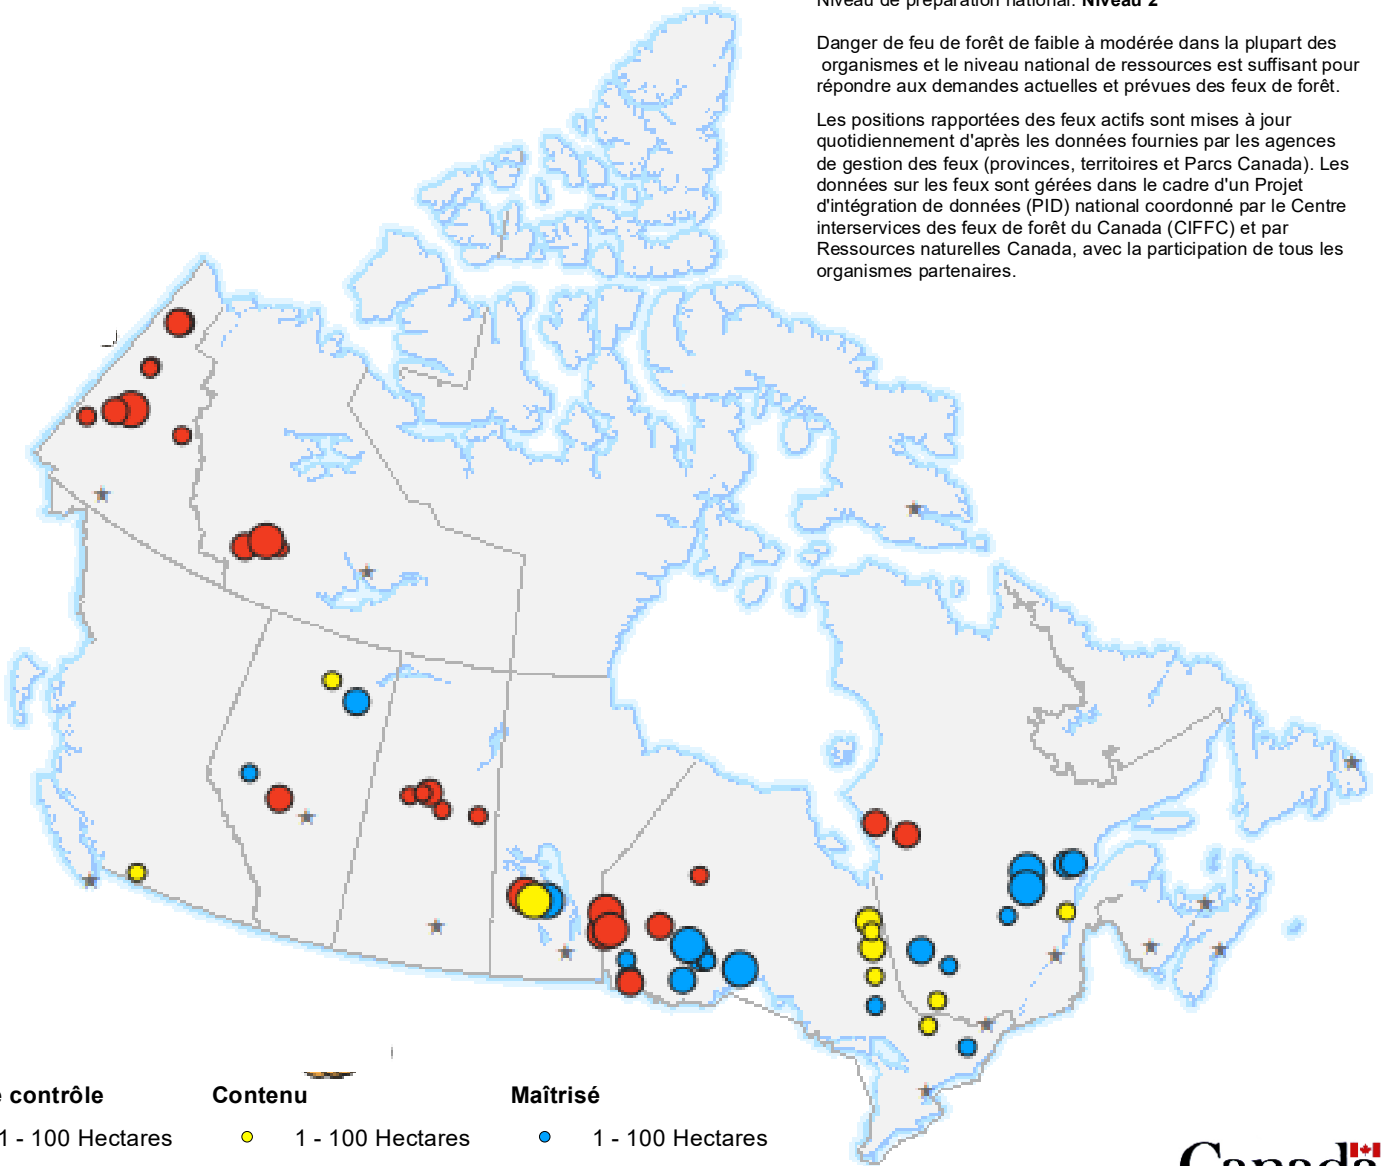

25 juin 2021

Centre Interservices des Feux de Forêt du Canada

Niveau de préparation national: **Niveau 2**

Danger de feu de forêt de faible à modérée dans la plupart des organismes et le niveau national de ressources est suffisant pour répondre aux demandes actuelles et prévues des feux de forêt.

Les positions rapportées des feux actifs sont mises à jour quotidiennement d'après les données fournies par les agences de gestion des feux (provinces, territoires et Parcs Canada). Les données sur les feux sont gérées dans le cadre d'un Projet d'intégration de données (PID) national coordonné par le Centre interservices des feux de forêt du Canada (CIFFC) et par Ressources naturelles Canada, avec la participation de tous les organismes partenaires.

Hors de contrôle

- 1 - 100 Hectares
- 100 - 999 Hectares
- > 1000 Hectares

Contenu

- 1 - 100 Hectares
- 100 - 999 Hectares
- > 1000 Hectares

Maîtrisé

- 1 - 100 Hectares
- 100 - 999 Hectares
- > 1000 Hectares