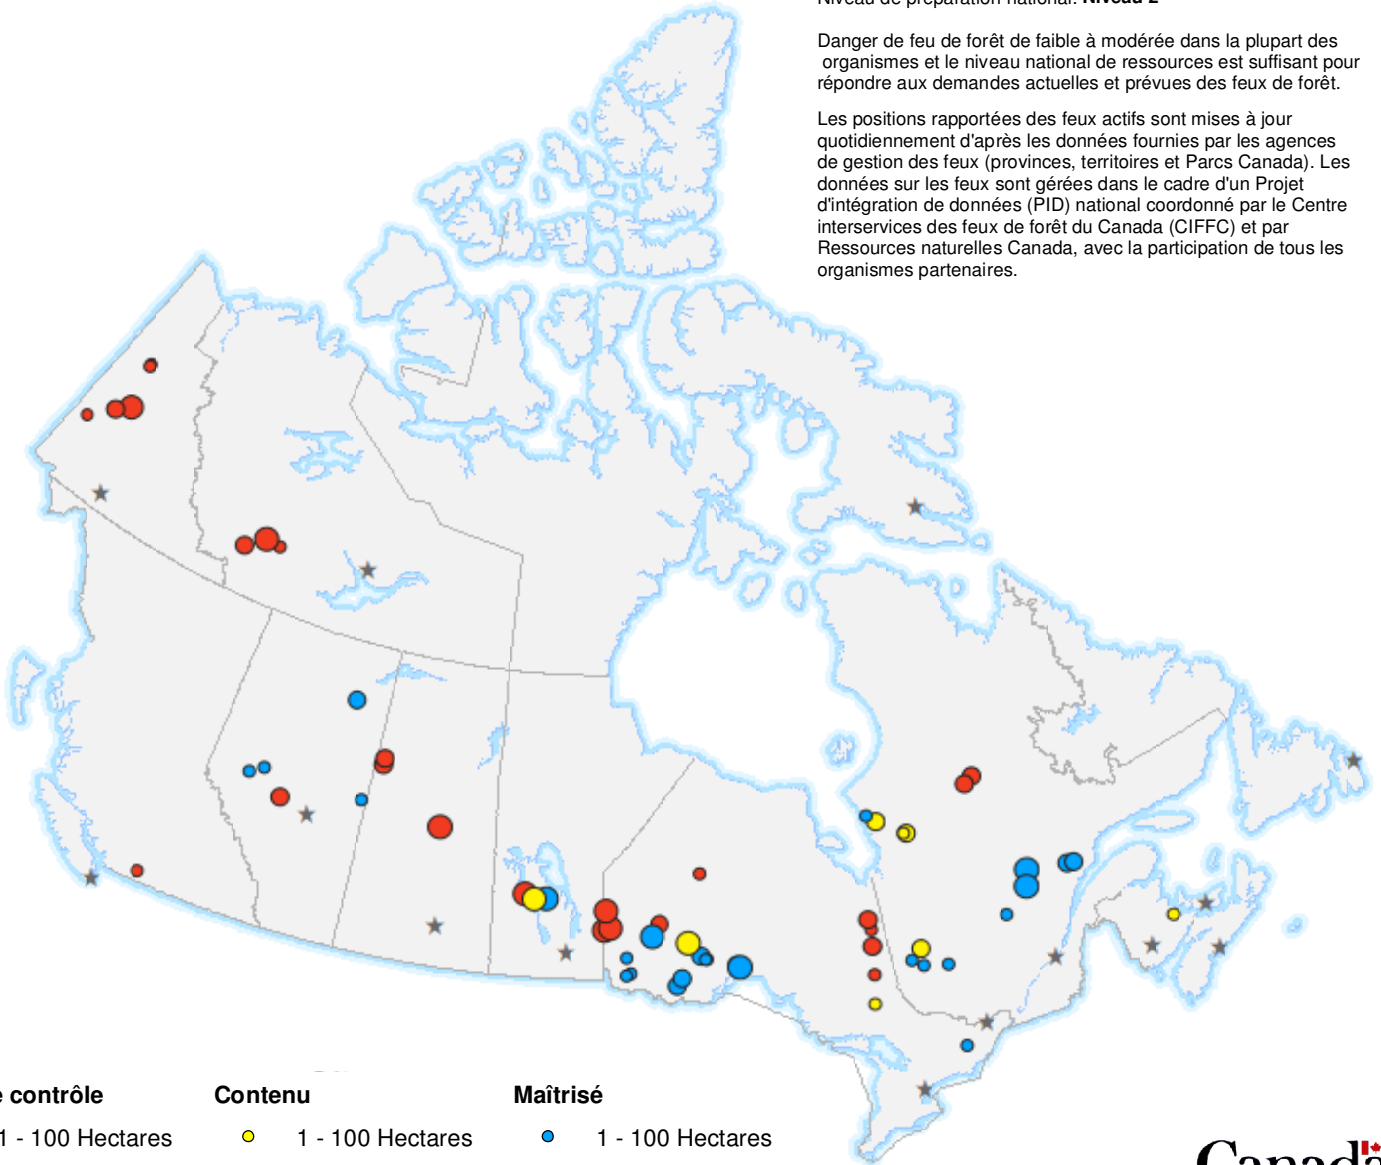

23 juin 2021

Centre Interservices des Feux de Forêt du Canada

Niveau de préparation national: **Niveau 2**

Danger de feu de forêt de faible à modérée dans la plupart des organismes et le niveau national de ressources est suffisant pour répondre aux demandes actuelles et prévues des feux de forêt.

Les positions rapportées des feux actifs sont mises à jour quotidiennement d'après les données fournies par les agences de gestion des feux (provinces, territoires et Parcs Canada). Les données sur les feux sont gérées dans le cadre d'un Projet d'intégration de données (PID) national coordonné par le Centre interservices des feux de forêt du Canada (CIFFC) et par Ressources naturelles Canada, avec la participation de tous les organismes partenaires.

**Hors de contrôle**

- 1 - 100 Hectares
- 100 - 999 Hectares
- > 1000 Hectares

**Contenu**

- 1 - 100 Hectares
- 100 - 999 Hectares
- > 1000 Hectares

**Maîtrisé**

- 1 - 100 Hectares
- 100 - 999 Hectares
- > 1000 Hectares