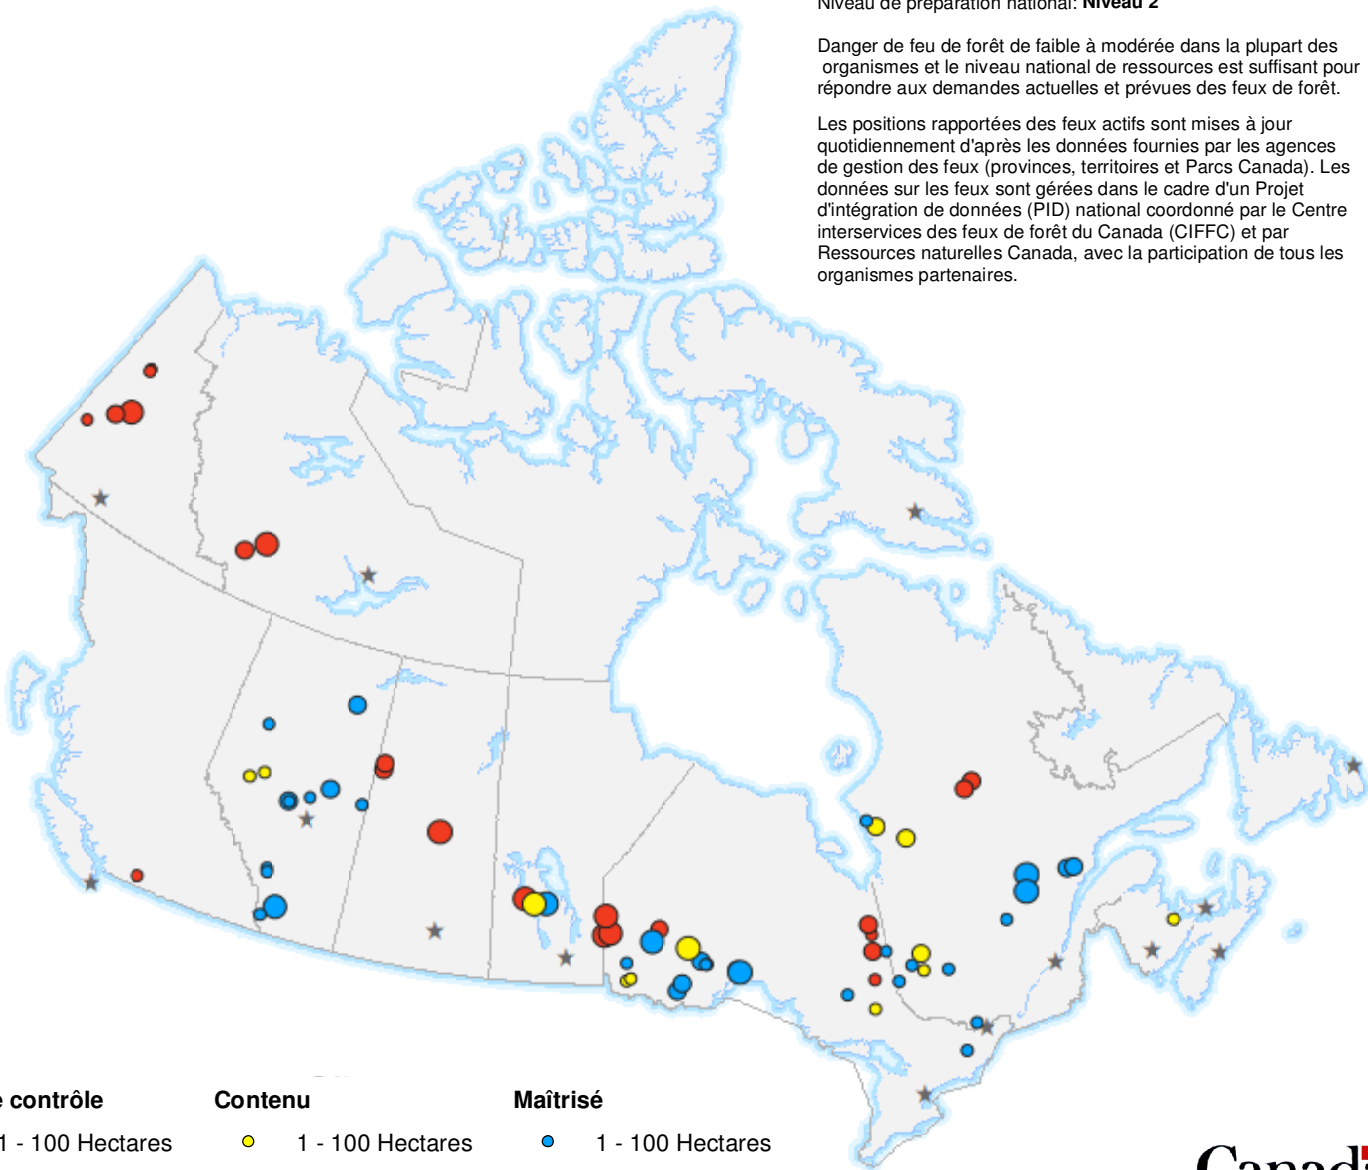

22 juin 2021

Centre Interservices des Feux de Forêt du Canada

Niveau de préparation national: **Niveau 2**

Danger de feu de forêt de faible à modérée dans la plupart des organismes et le niveau national de ressources est suffisant pour répondre aux demandes actuelles et prévues des feux de forêt.

Les positions rapportées des feux actifs sont mises à jour quotidiennement d'après les données fournies par les agences de gestion des feux (provinces, territoires et Parcs Canada). Les données sur les feux sont gérées dans le cadre d'un Projet d'intégration de données (PID) national coordonné par le Centre interservices des feux de forêt du Canada (CIFFC) et par Ressources naturelles Canada, avec la participation de tous les organismes partenaires.

Hors de contrôle

- 1 - 100 Hectares
- 100 - 999 Hectares
- > 1000 Hectares

Contenu

- 1 - 100 Hectares
- 100 - 999 Hectares
- > 1000 Hectares

Maîtrisé

- 1 - 100 Hectares
- 100 - 999 Hectares
- > 1000 Hectares