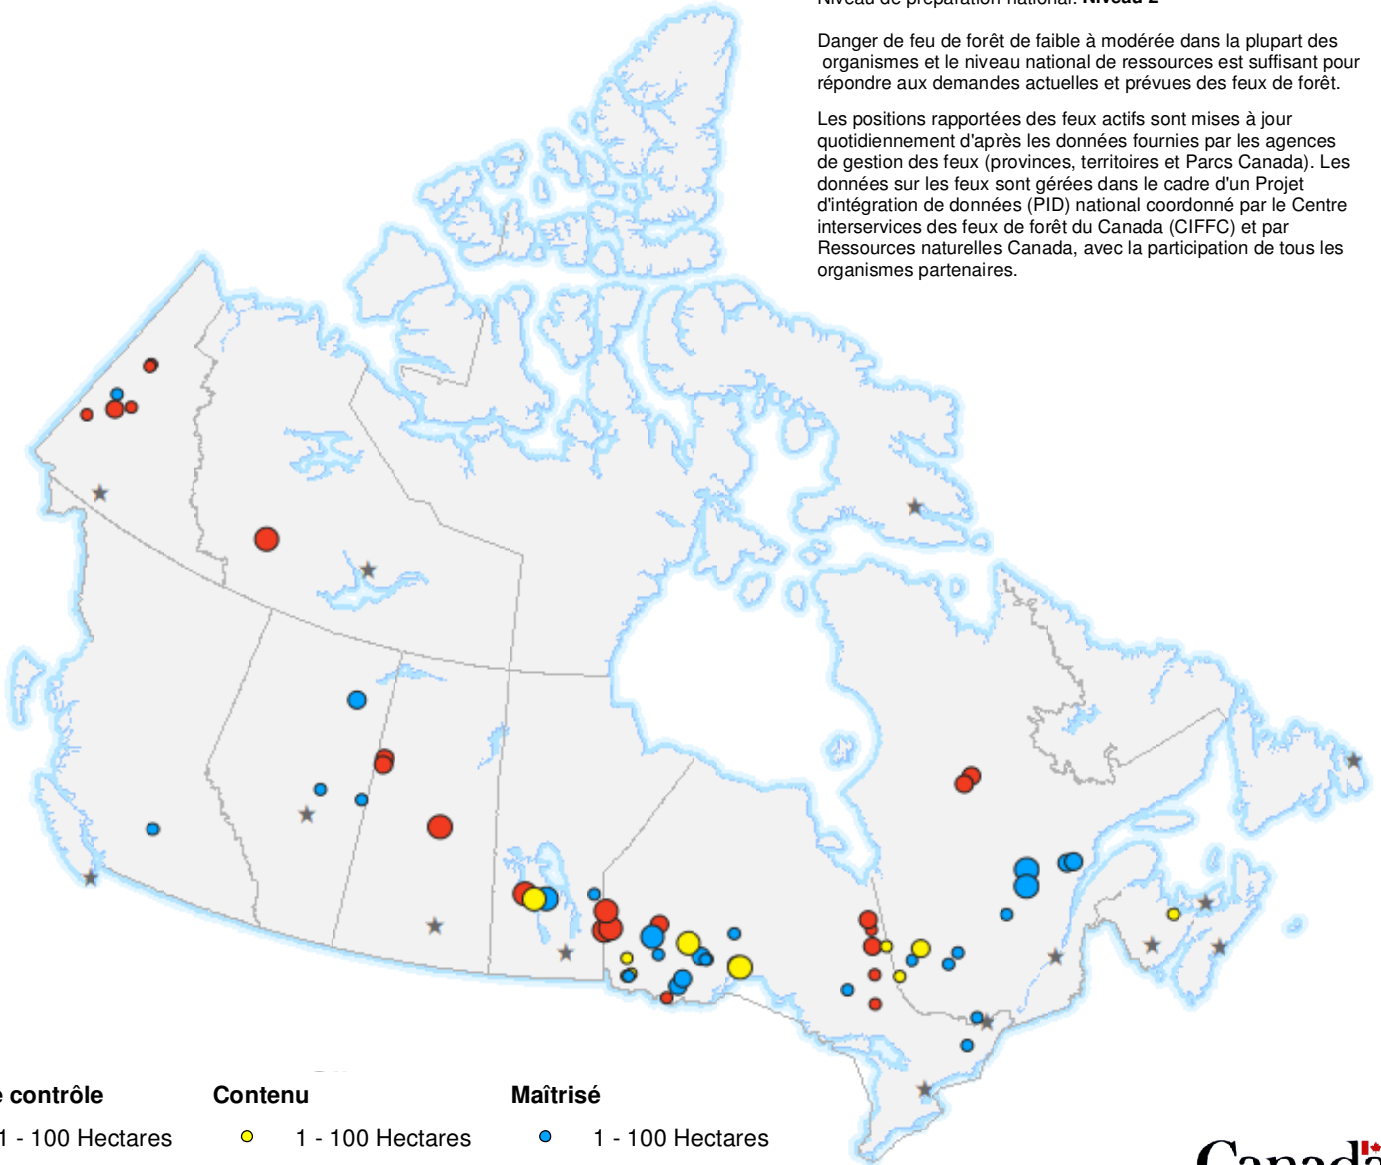

21 juin 2021

Centre Interservices des Feux de Forêt du Canada

Niveau de préparation national: **Niveau 2**

Danger de feu de forêt de faible à modérée dans la plupart des organismes et le niveau national de ressources est suffisant pour répondre aux demandes actuelles et prévues des feux de forêt.

Les positions rapportées des feux actifs sont mises à jour quotidiennement d'après les données fournies par les agences de gestion des feux (provinces, territoires et Parcs Canada). Les données sur les feux sont gérées dans le cadre d'un Projet d'intégration de données (PID) national coordonné par le Centre interservices des feux de forêt du Canada (CIFFC) et par Ressources naturelles Canada, avec la participation de tous les organismes partenaires.

Hors de contrôle

- 1 - 100 Hectares
- 100 - 999 Hectares
- > 1000 Hectares

Contenu

- 1 - 100 Hectares
- 100 - 999 Hectares
- > 1000 Hectares

Maîtrisé

- 1 - 100 Hectares
- 100 - 999 Hectares
- > 1000 Hectares