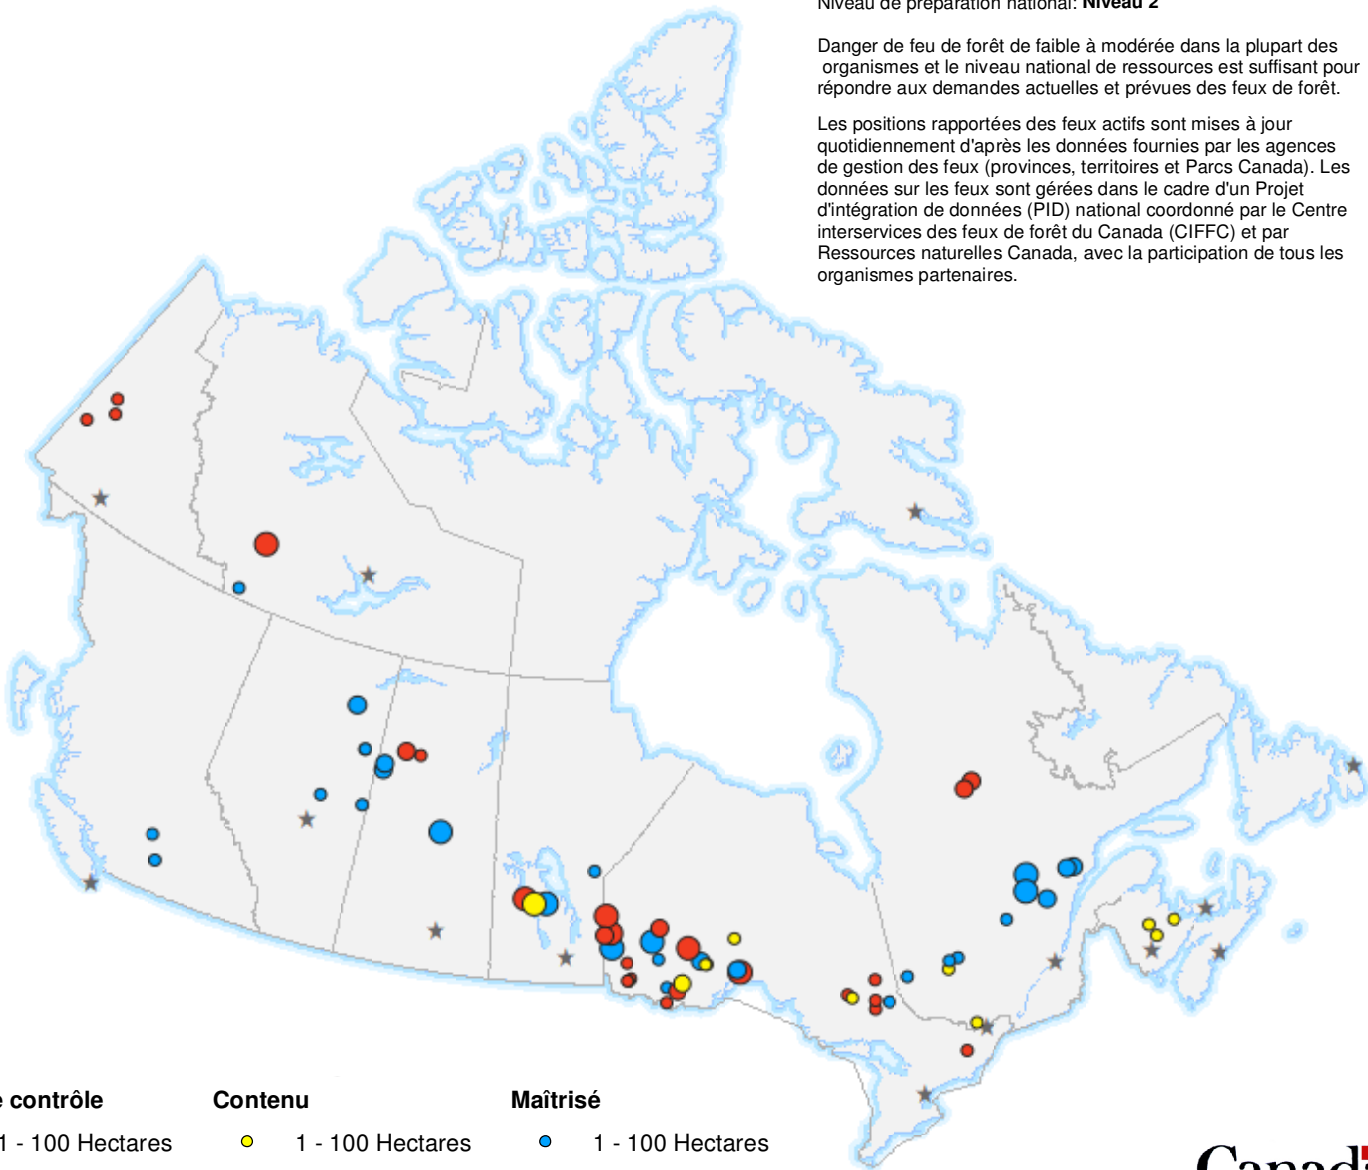

18 juin 2021

Centre Interservices des Feux de Forêt du Canada

Niveau de préparation national: **Niveau 2**

Danger de feu de forêt de faible à modérée dans la plupart des organismes et le niveau national de ressources est suffisant pour répondre aux demandes actuelles et prévues des feux de forêt.

Les positions rapportées des feux actifs sont mises à jour quotidiennement d'après les données fournies par les agences de gestion des feux (provinces, territoires et Parcs Canada). Les données sur les feux sont gérées dans le cadre d'un Projet d'intégration de données (PID) national coordonné par le Centre interservices des feux de forêt du Canada (CIFFC) et par Ressources naturelles Canada, avec la participation de tous les organismes partenaires.

Hors de contrôle

- 1 - 100 Hectares
- 100 - 999 Hectares
- > 1000 Hectares

Contenu

- 1 - 100 Hectares
- 100 - 999 Hectares
- > 1000 Hectares

Maîtrisé

- 1 - 100 Hectares
- 100 - 999 Hectares
- > 1000 Hectares