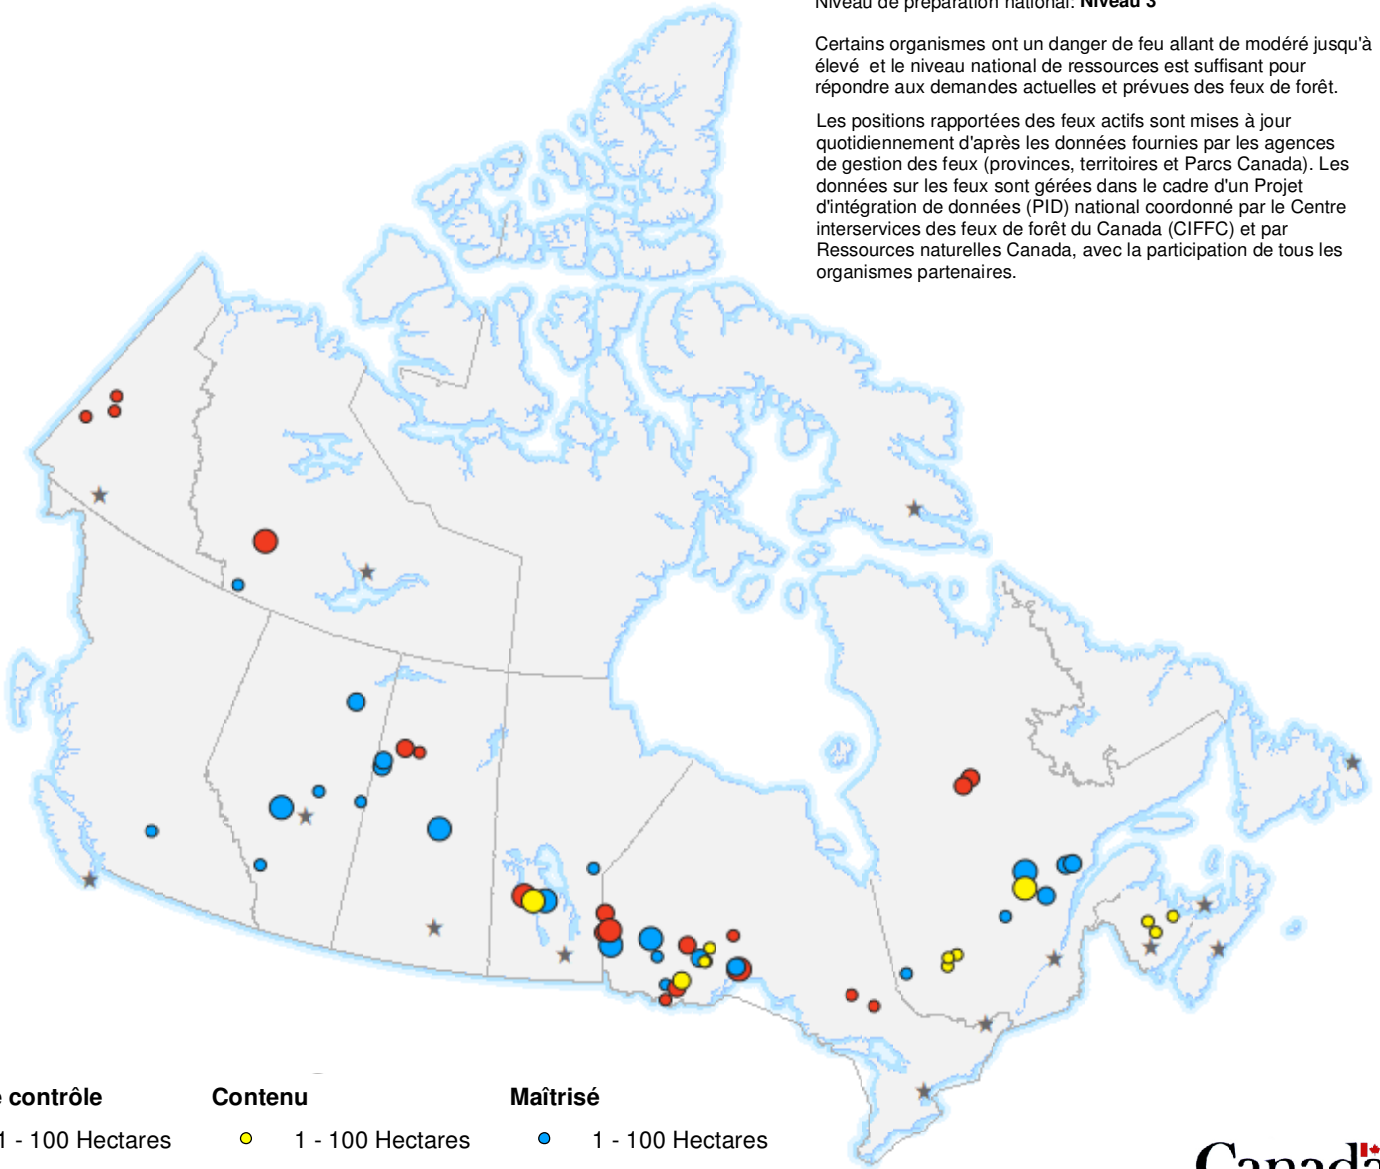

17 juin 2021

Centre Interservices des Feux de Forêt du Canada

Niveau de préparation national: **Niveau 3**

Certains organismes ont un danger de feu allant de modéré jusqu'à élevé et le niveau national de ressources est suffisant pour répondre aux demandes actuelles et prévues des feux de forêt.

Les positions rapportées des feux actifs sont mises à jour quotidiennement d'après les données fournies par les agences de gestion des feux (provinces, territoires et Parcs Canada). Les données sur les feux sont gérées dans le cadre d'un Projet d'intégration de données (PID) national coordonné par le Centre interservices des feux de forêt du Canada (CIFFC) et par Ressources naturelles Canada, avec la participation de tous les organismes partenaires.

Hors de contrôle

- 1 - 100 Hectares
- 100 - 999 Hectares
- > 1000 Hectares

Contenu

- 1 - 100 Hectares
- 100 - 999 Hectares
- > 1000 Hectares

Maîtrisé

- 1 - 100 Hectares
- 100 - 999 Hectares
- > 1000 Hectares