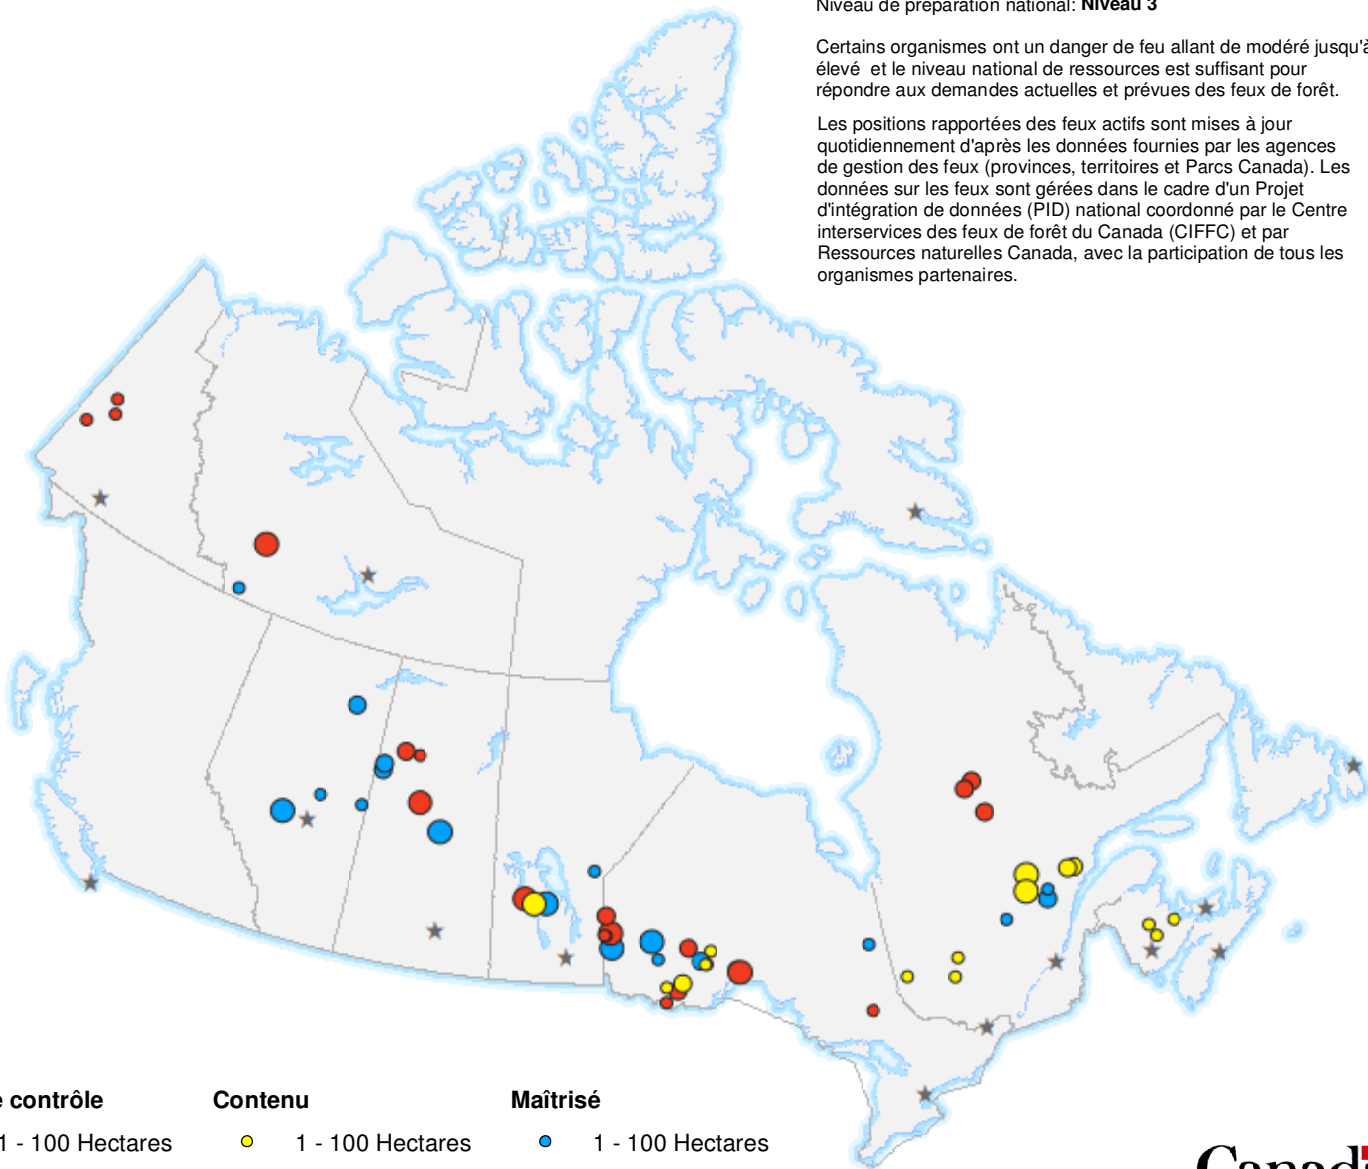

16 juin 2021

Centre Interservices des Feux de Forêt du Canada

Niveau de préparation national: **Niveau 3**

Certains organismes ont un danger de feu allant de modéré jusqu'à élevé et le niveau national de ressources est suffisant pour répondre aux demandes actuelles et prévues des feux de forêt.

Les positions rapportées des feux actifs sont mises à jour quotidiennement d'après les données fournies par les agences de gestion des feux (provinces, territoires et Parcs Canada). Les données sur les feux sont gérées dans le cadre d'un Projet d'intégration de données (PID) national coordonné par le Centre interservices des feux de forêt du Canada (CIFFC) et par Ressources naturelles Canada, avec la participation de tous les organismes partenaires.

Hors de contrôle

- 1 - 100 Hectares
- 100 - 999 Hectares
- > 1000 Hectares

Contenu

- 1 - 100 Hectares
- 100 - 999 Hectares
- > 1000 Hectares

Maîtrisé

- 1 - 100 Hectares
- 100 - 999 Hectares
- > 1000 Hectares