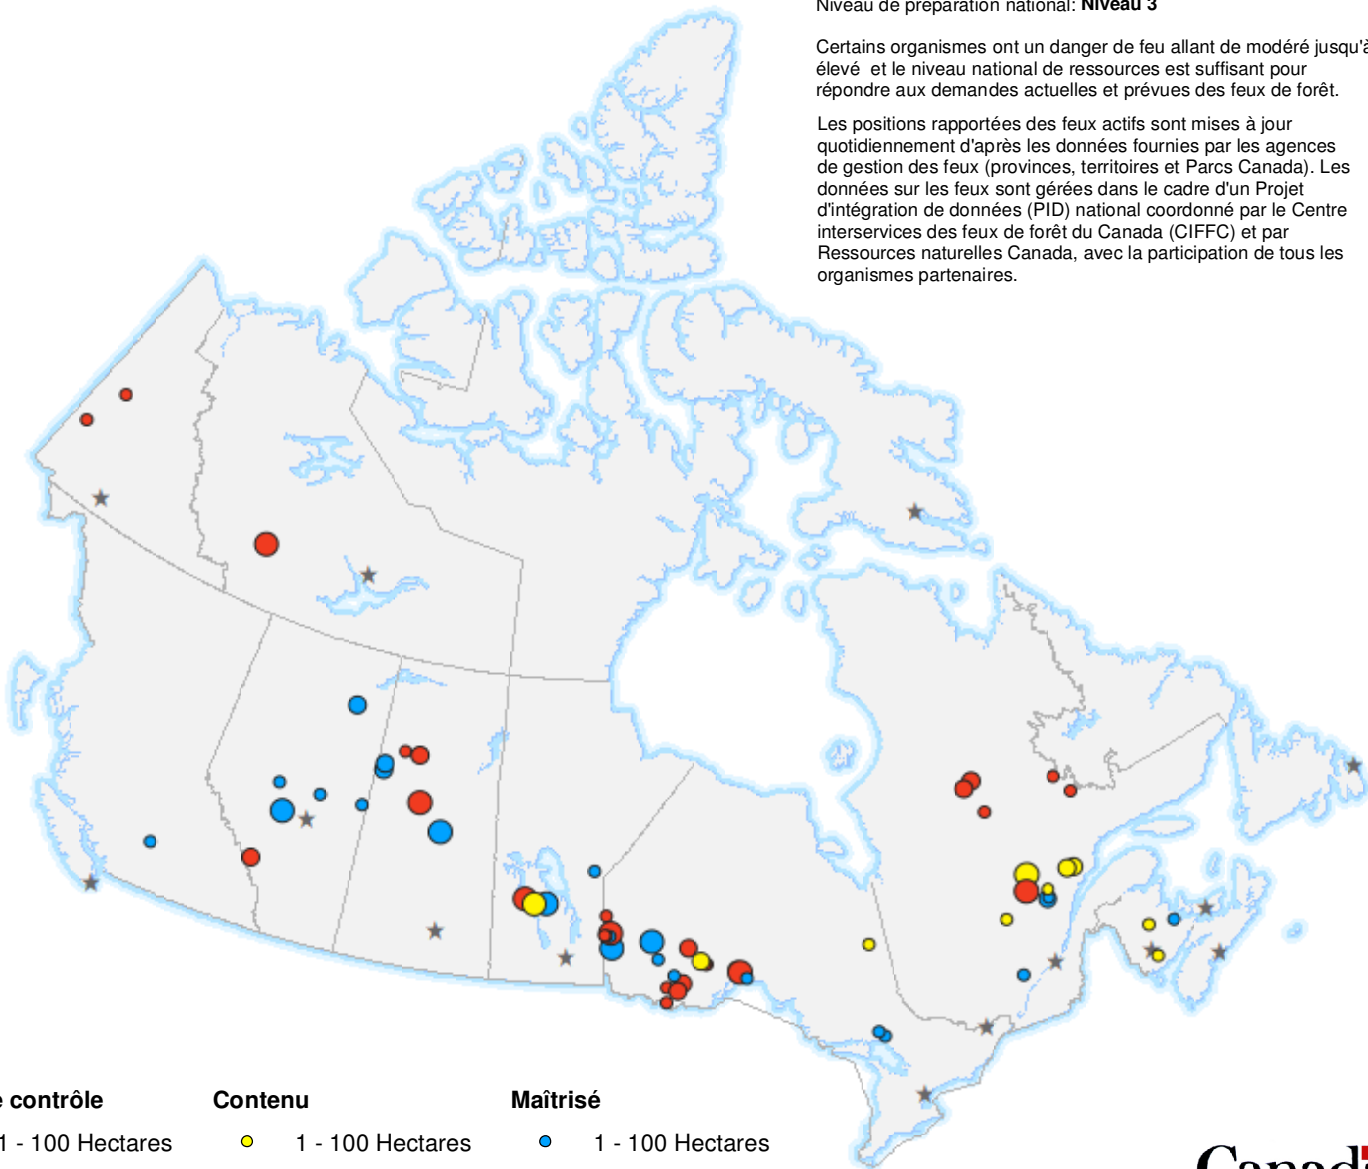

14 juin 2021

Centre Interservices des Feux de Forêt du Canada

Niveau de préparation national: **Niveau 3**

Certains organismes ont un danger de feu allant de modéré jusqu'à élevé et le niveau national de ressources est suffisant pour répondre aux demandes actuelles et prévues des feux de forêt.

Les positions rapportées des feux actifs sont mises à jour quotidiennement d'après les données fournies par les agences de gestion des feux (provinces, territoires et Parcs Canada). Les données sur les feux sont gérées dans le cadre d'un Projet d'intégration de données (PID) national coordonné par le Centre interservices des feux de forêt du Canada (CIFFC) et par Ressources naturelles Canada, avec la participation de tous les organismes partenaires.

Hors de contrôle

- 1 - 100 Hectares
- 100 - 999 Hectares
- > 1000 Hectares

Contenu

- 1 - 100 Hectares
- 100 - 999 Hectares
- > 1000 Hectares

Maîtrisé

- 1 - 100 Hectares
- 100 - 999 Hectares
- > 1000 Hectares