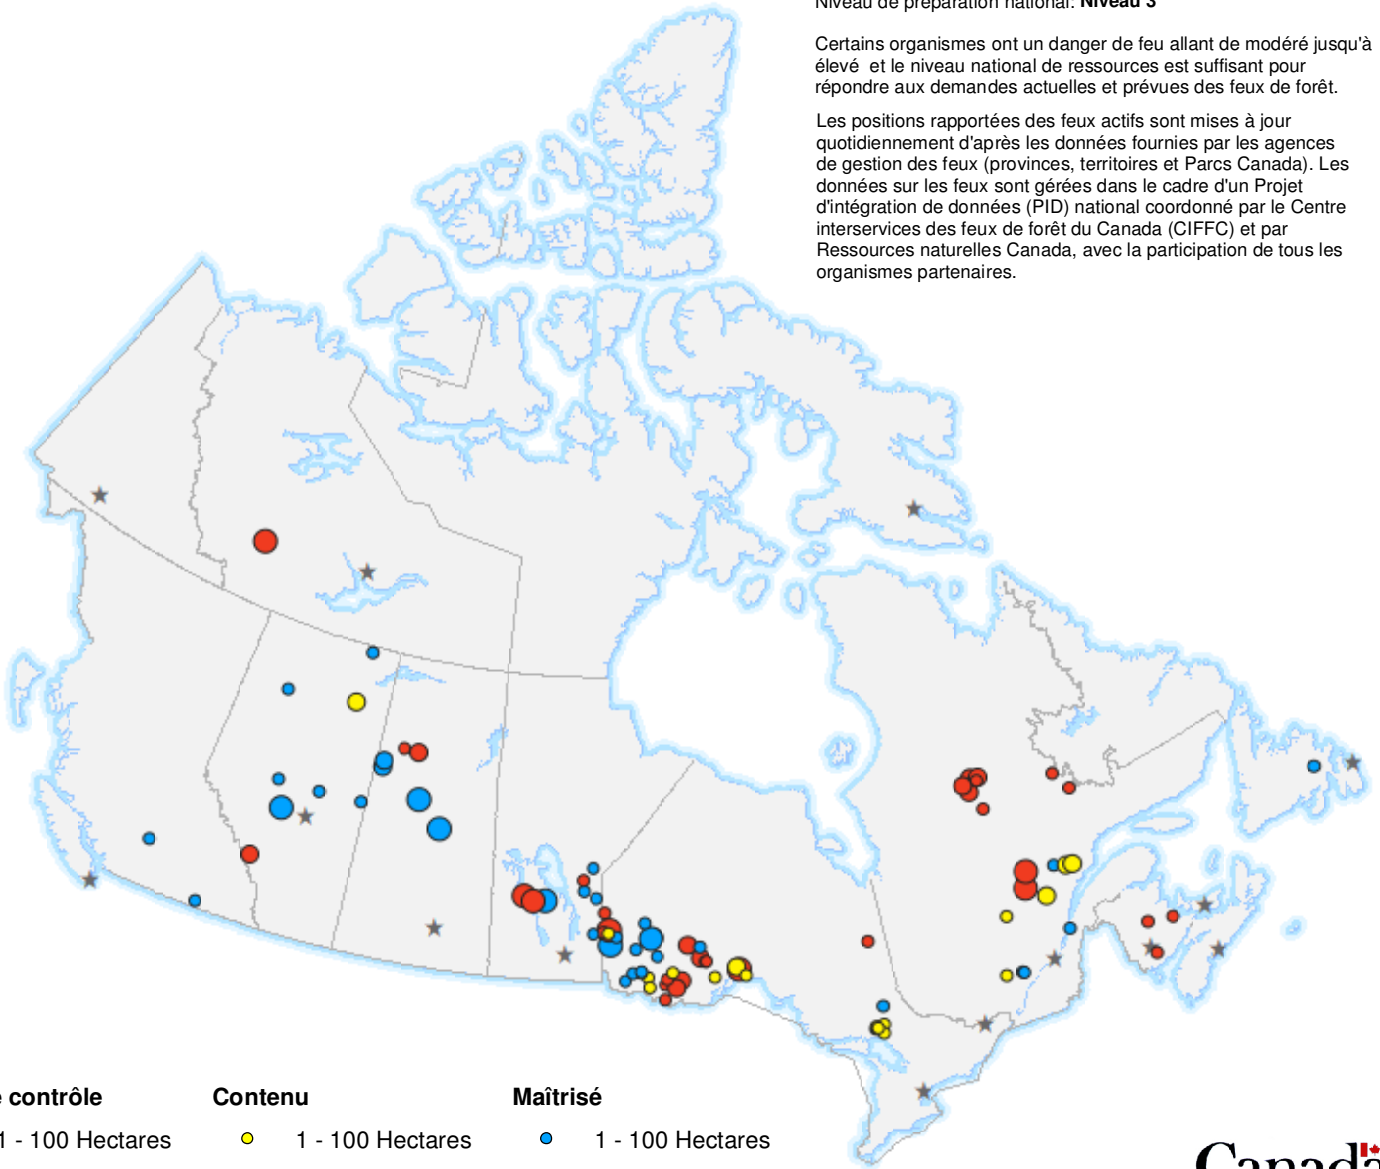

11 juin 2021

Centre Interservices des Feux de Forêt du Canada

Niveau de préparation national: **Niveau 3**

Certains organismes ont un danger de feu allant de modéré jusqu'à élevé et le niveau national de ressources est suffisant pour répondre aux demandes actuelles et prévues des feux de forêt.

Les positions rapportées des feux actifs sont mises à jour quotidiennement d'après les données fournies par les agences de gestion des feux (provinces, territoires et Parcs Canada). Les données sur les feux sont gérées dans le cadre d'un Projet d'intégration de données (PID) national coordonné par le Centre interservices des feux de forêt du Canada (CIFFC) et par Ressources naturelles Canada, avec la participation de tous les organismes partenaires.

Hors de contrôle

- 1 - 100 Hectares
- 100 - 999 Hectares
- > 1000 Hectares

Contenu

- 1 - 100 Hectares
- 100 - 999 Hectares
- > 1000 Hectares

Maîtrisé

- 1 - 100 Hectares
- 100 - 999 Hectares
- > 1000 Hectares