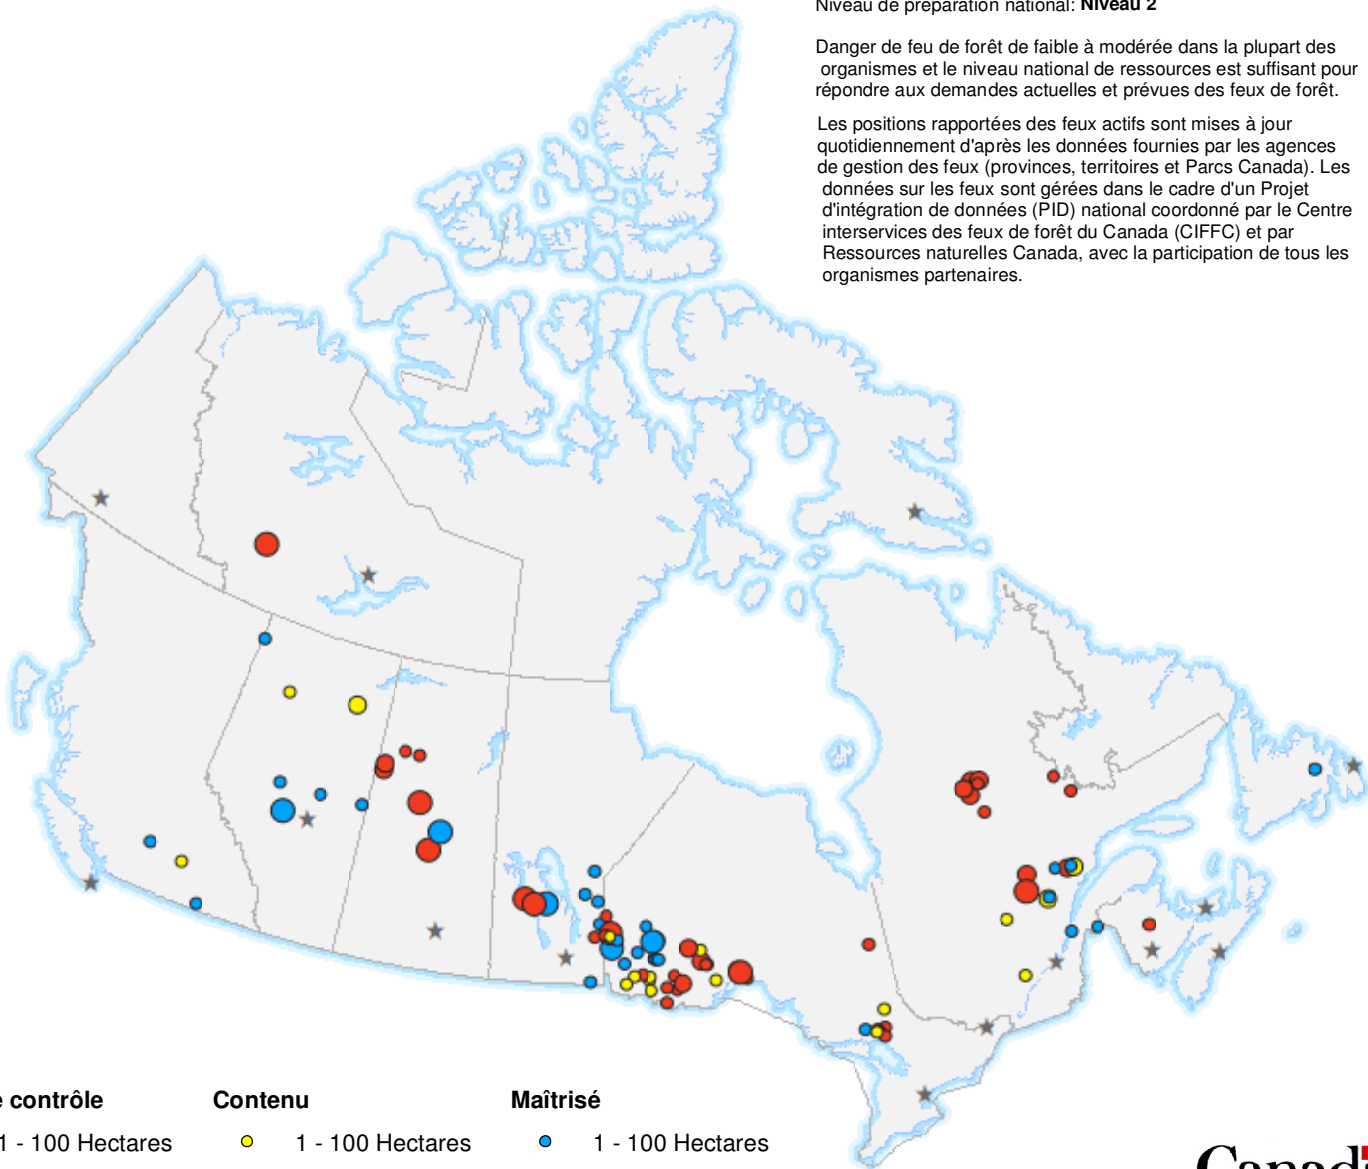

10 juin 2021

Centre Interservices des Feux de Forêt du Canada

Niveau de préparation national: **Niveau 2**

Danger de feu de forêt de faible à modérée dans la plupart des organismes et le niveau national de ressources est suffisant pour répondre aux demandes actuelles et prévues des feux de forêt.

Les positions rapportées des feux actifs sont mises à jour quotidiennement d'après les données fournies par les agences de gestion des feux (provinces, territoires et Parcs Canada). Les données sur les feux sont gérées dans le cadre d'un Projet d'intégration de données (PID) national coordonné par le Centre interservices des feux de forêt du Canada (CIFFC) et par Ressources naturelles Canada, avec la participation de tous les organismes partenaires.

**Hors de contrôle**

- 1 - 100 Hectares
- 100 - 999 Hectares
- > 1000 Hectares

**Contenu**

- 1 - 100 Hectares
- 100 - 999 Hectares
- > 1000 Hectares

**Maîtrisé**

- 1 - 100 Hectares
- 100 - 999 Hectares
- > 1000 Hectares